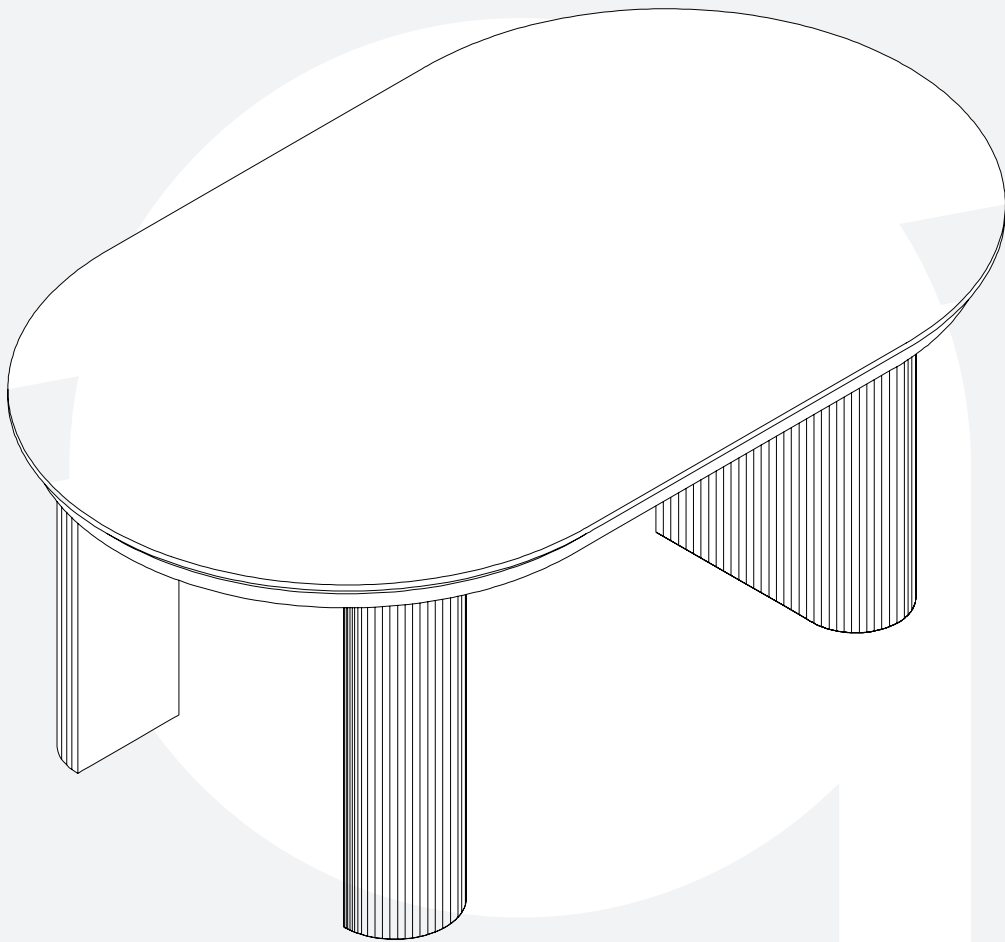

atmosfera®
Créateur d'intérieur

OLOVA

TABLE BASSE | COFFEE TABLE | MESA DE CENTRO | MESA BAJA
NIEDRIGER TISCH | LAGE TAFEL | TAVOLINO BASO | STÓL KAWOWY

REF : 206037

A  x1	B  x1	C  x2	D  x2
E  M8*20 X8	F  M8*18 X16	G  X8	H  X8
 x1	 x1		