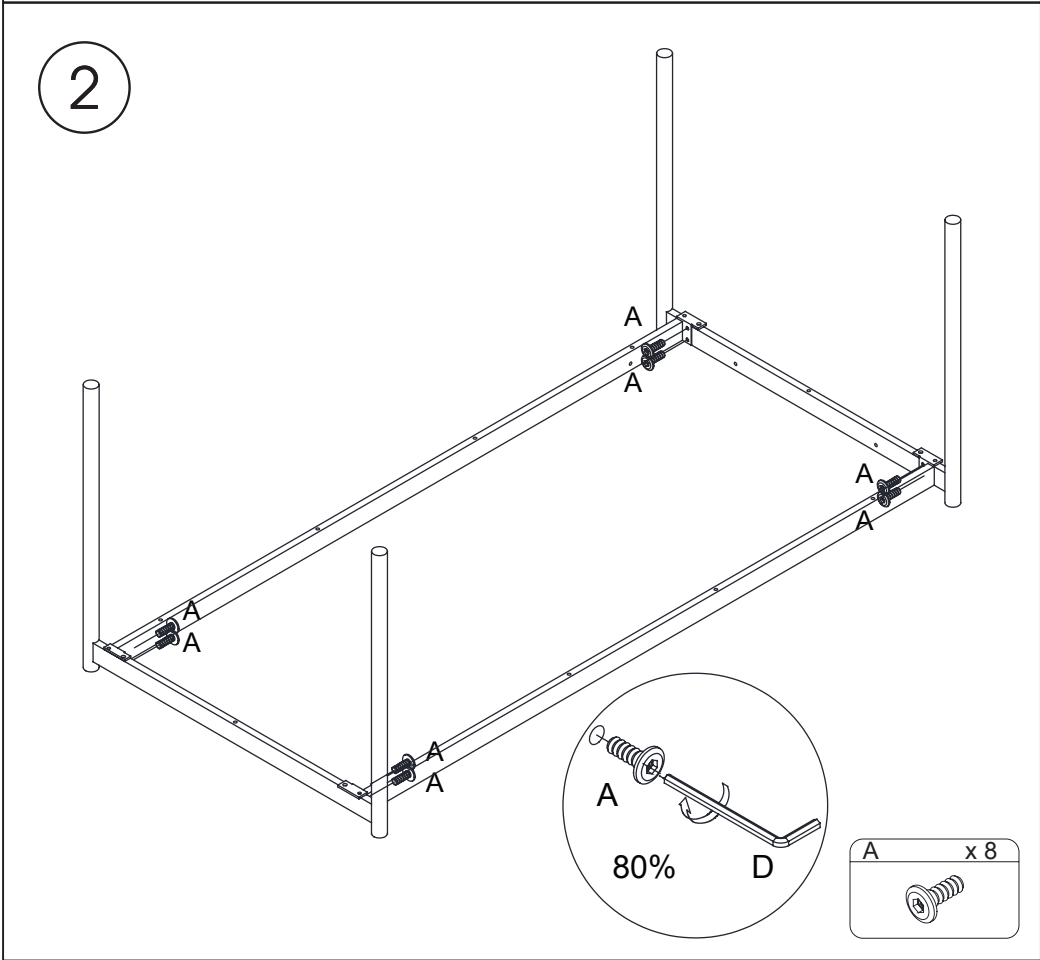

atmosfera®
Créateur d'intérieur

ALDEA

TABLE À DINER | DINING TABLE | MESA DE JANTAR | MESA DE COMEDOR
ESSTISCH | EETTAFEL | TAVOLO | STÓŁ

REF : 206031

ATMOSPHERA
CRÉATEUR D'INTÉRIEUR®
JJA - 4 rue de Montservon
95500 GONESSE - FRANCE

RETROUVEZ-NOUS SUR
atmosfera.com
créateur d'intérieur

 M8 X 16mm		 M16 X 65mm		 4mm		 5mm	
A	x20	B	x14	C	x1	D	x1

3

4