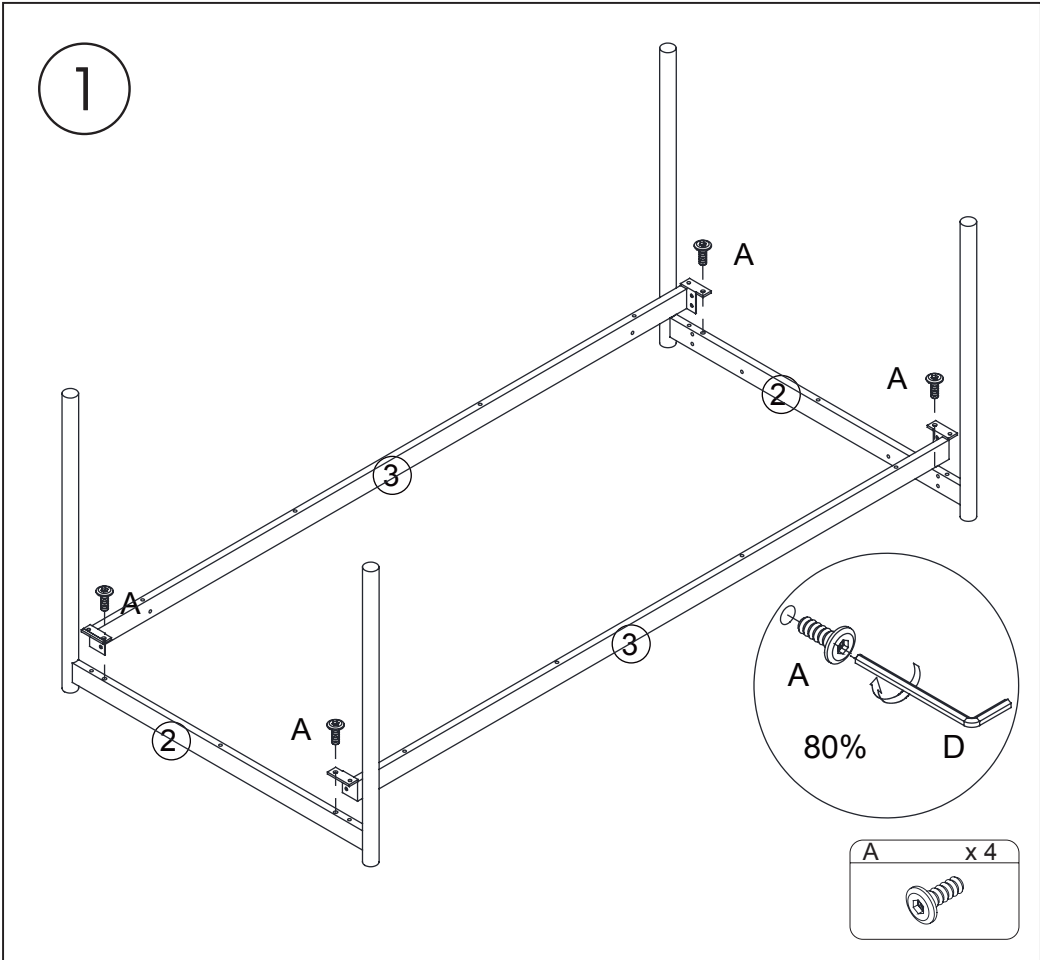

atmosfera®
Créateur d'intérieur

ALDEA

TABLE À DINER | DINING TABLE | MESA DE JANTAR | MESA DE COMEDOR
ESSTISCH | EETTAFEL | TAVOLO | STÓŁ

REF : 206031

ATMOSPHERA
CRÉATEUR D'INTÉRIEUR®
JJA - 4 rue de Montservon
95500 GONESSE - FRANCE

RETROUVEZ-NOUS SUR
atmosfera.com
créateur d'intérieur

 M8 X 16mm		 M16 X 65mm		 4mm		 5mm	
A	x20	B	x14	C	x1	D	x1

3

4