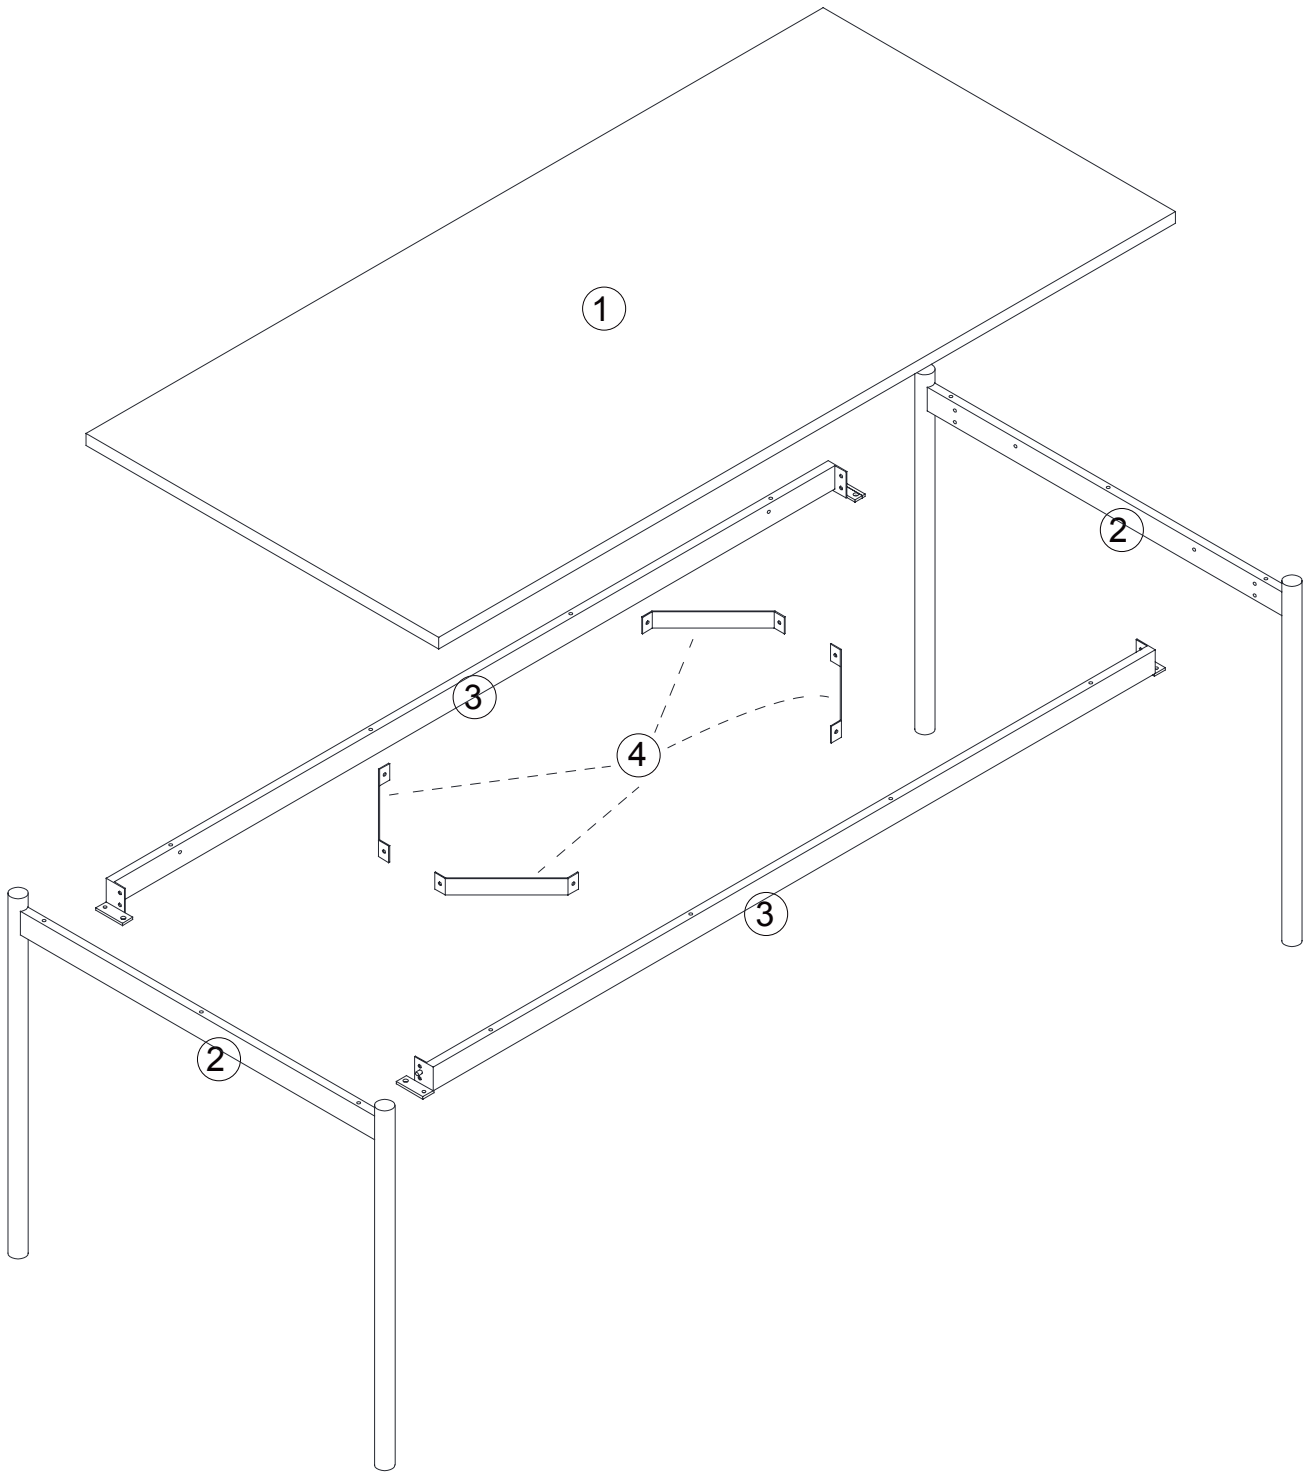

atmosfera®
Créateur d'intérieur

ALDEA

TABLE À DINER | DINING TABLE | MESA DE JANTAR | MESA DE COMEDOR
ESSTISCH | EETTAFEL | TAVOLO | STÓŁ

REF : 206031

ATMOSPHERA
CRÉATEUR D'INTÉRIEUR®
JJA - 4 rue de Montservon
95500 GONESSE - FRANCE

RETROUVEZ-NOUS SUR
atmosfera.com
créateur d'intérieur

 M8 X 16mm		 M16 X 65mm		 4mm		 5mm	
A	x20	B	x14	C	x1	D	x1

3

4