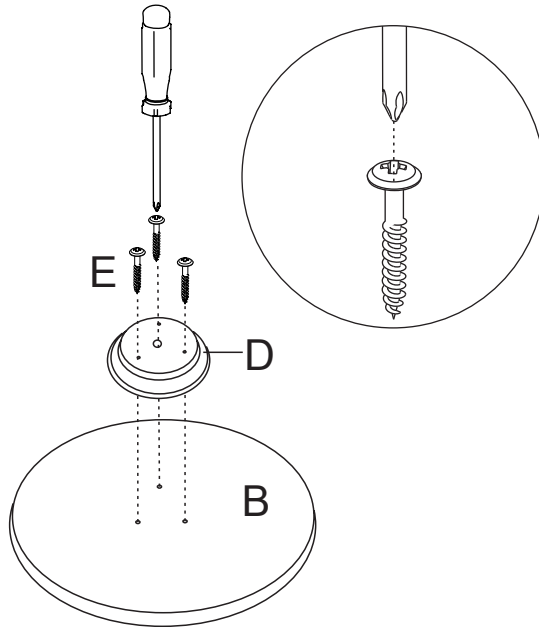

# ALIX

**TABLE À CAFÉ | SIDE TABLE | MESA DE APOIO | MESA AUXILIAR**  
**SEITENTISCH | BIJZETTAFEL | TAVOLO | STOLIK**

---

**REF : 206005MOD**

							
A	x1	B	x1	C	x1	D	x1
							
E	x3						

1

Tournevis non fourni | Screwdriver not supplied |  
Chave de parafusos não fornecida | Destornillador no incluido |  
Schraubendreher nicht mitgeliefert | Schroevendraaier niet meegeleverd |  
Cacciavite non fornito | Śrubokręt nie znajduje się w zestawie