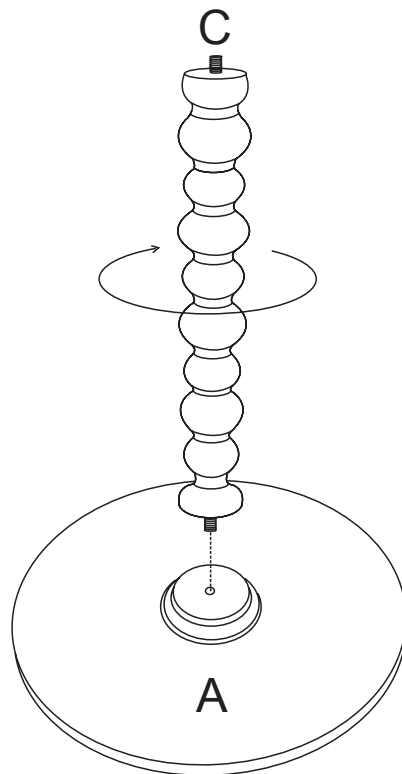

1

Tournevis non fourni | Screwdriver not supplied |
Chave de parafusos não fornecida | Destornillador no incluido |
Schraubendreher nicht mitgeliefert | Schroevendraaier niet meegeleverd |
Cacciavite non fornito | Śrubokręt nie znajduje się w zestawie

2