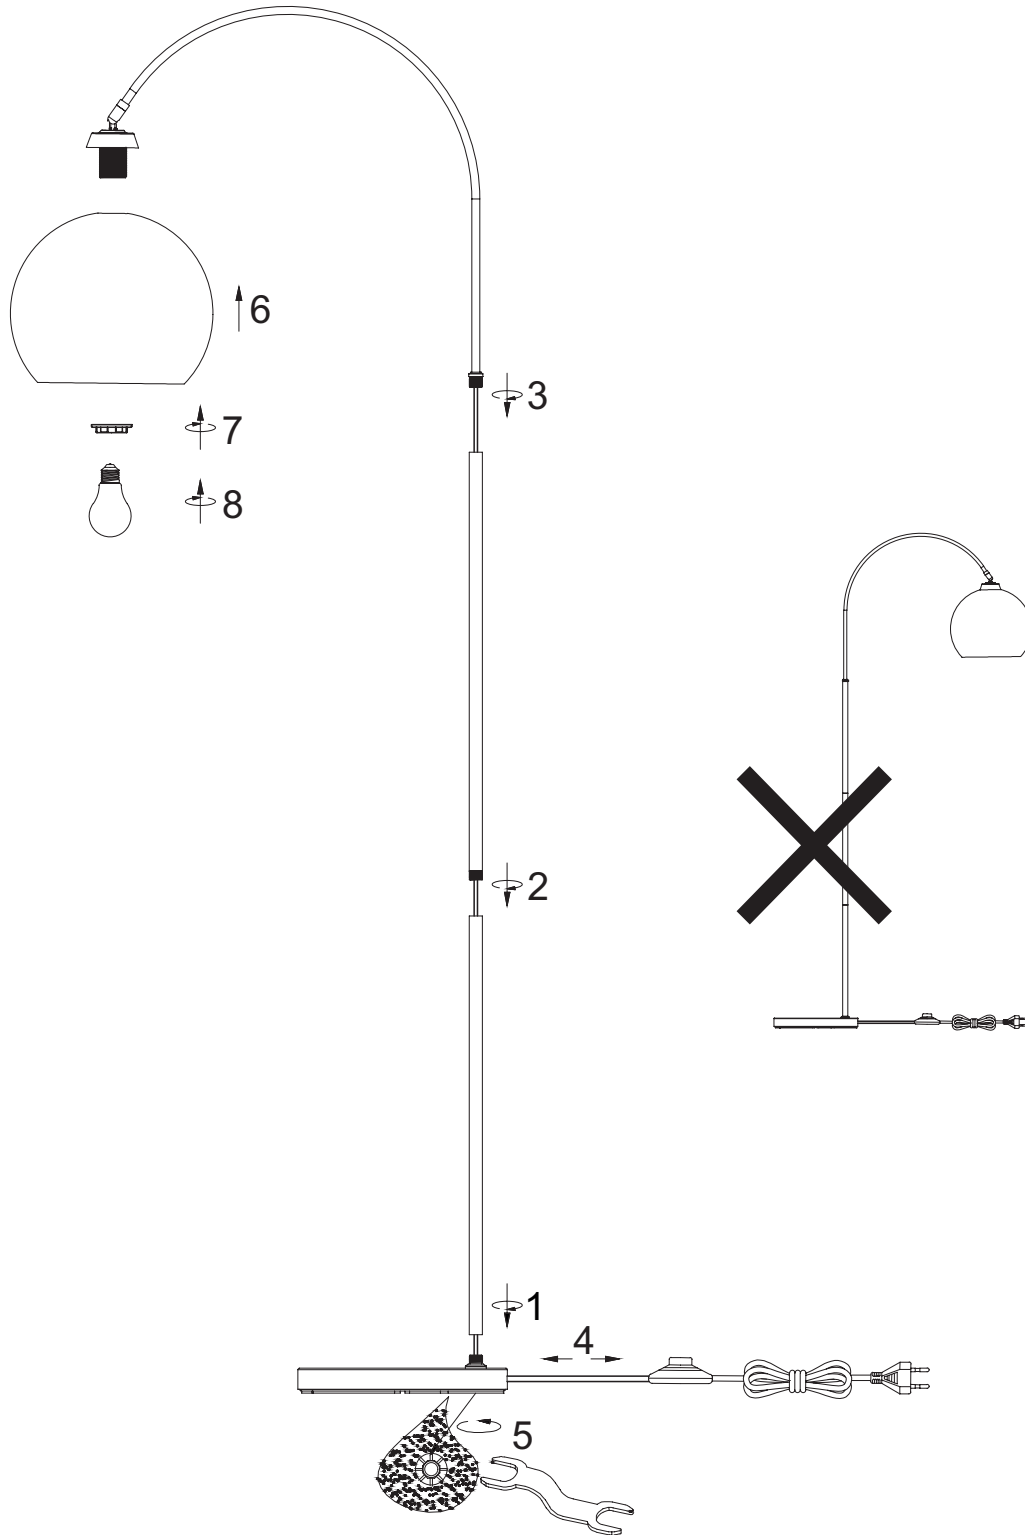

x2

FR
Les équipements électriques et électroniques, leurs accessoires, piles, batteries et cordons se recyclent

À DÉPOSER EN MAGASIN

À DÉPOSER EN DÉCHÈTERIE

Points de collecte sur www.quefairedemesdechets.fr
Privilégiez la réparation ou le don de votre appareil !