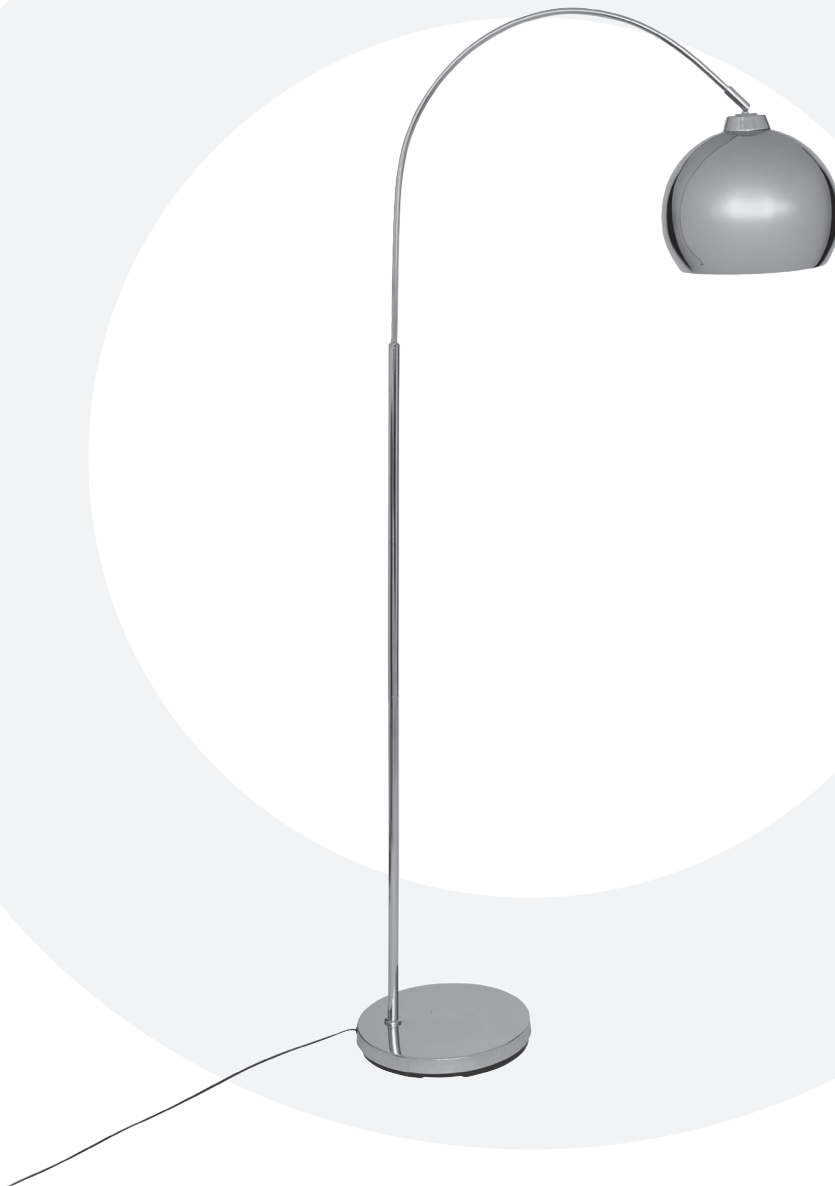

atmosfera®
Créateur d'intérieur

FLORIS

LAMPADAIRE | FLOOR LAMP | LUMINÀRIA DE PÉ | LÀMPARA DE PIE STEHLAMPE
VLOERLAMP | LAMPADA DA TERRA | LAMPA PODŁOGOWA

REF : 205981MOD

ATMOSPHERA
CRÉATEUR D'INTÉRIEUR®
JJA - 4 rue de Montservon
95500 GONESSE - FRANCE