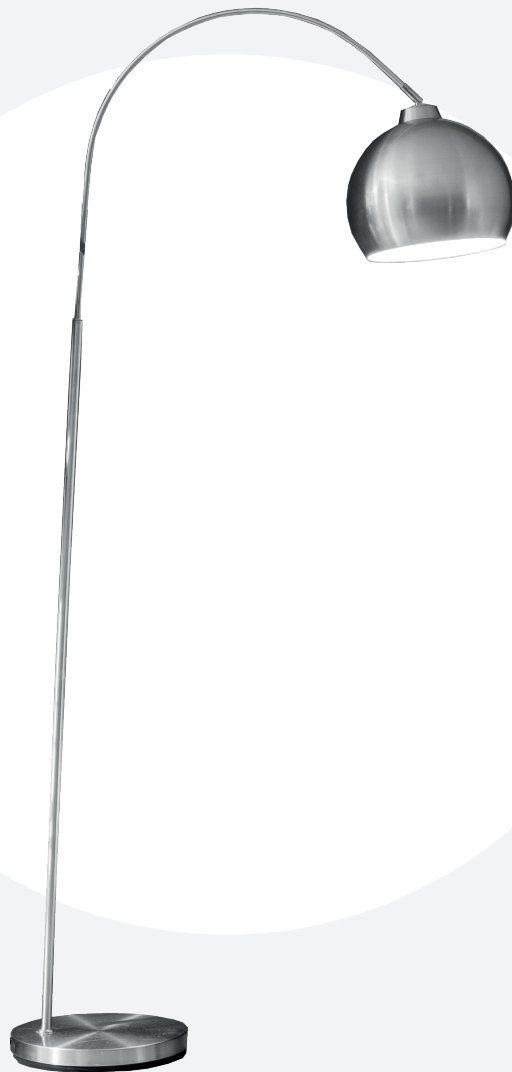

atmosphera®
Créateur d'intérieur

FLORIS

LAMPADAIRE | FLOOR LAMP | LUMINÀRIA DE PÉ | LÀMPARA DE PIE STEHLAMPE
VLOERLAMP | LAMPADA DA TERRA | LAMPA PODŁOGOWA

REF : 205981

ATMOSPHERA
CRÉATEUR D'INTÉRIEUR®
JJA - 4 rue de Montservon
95500 GONESSE - FRANCE