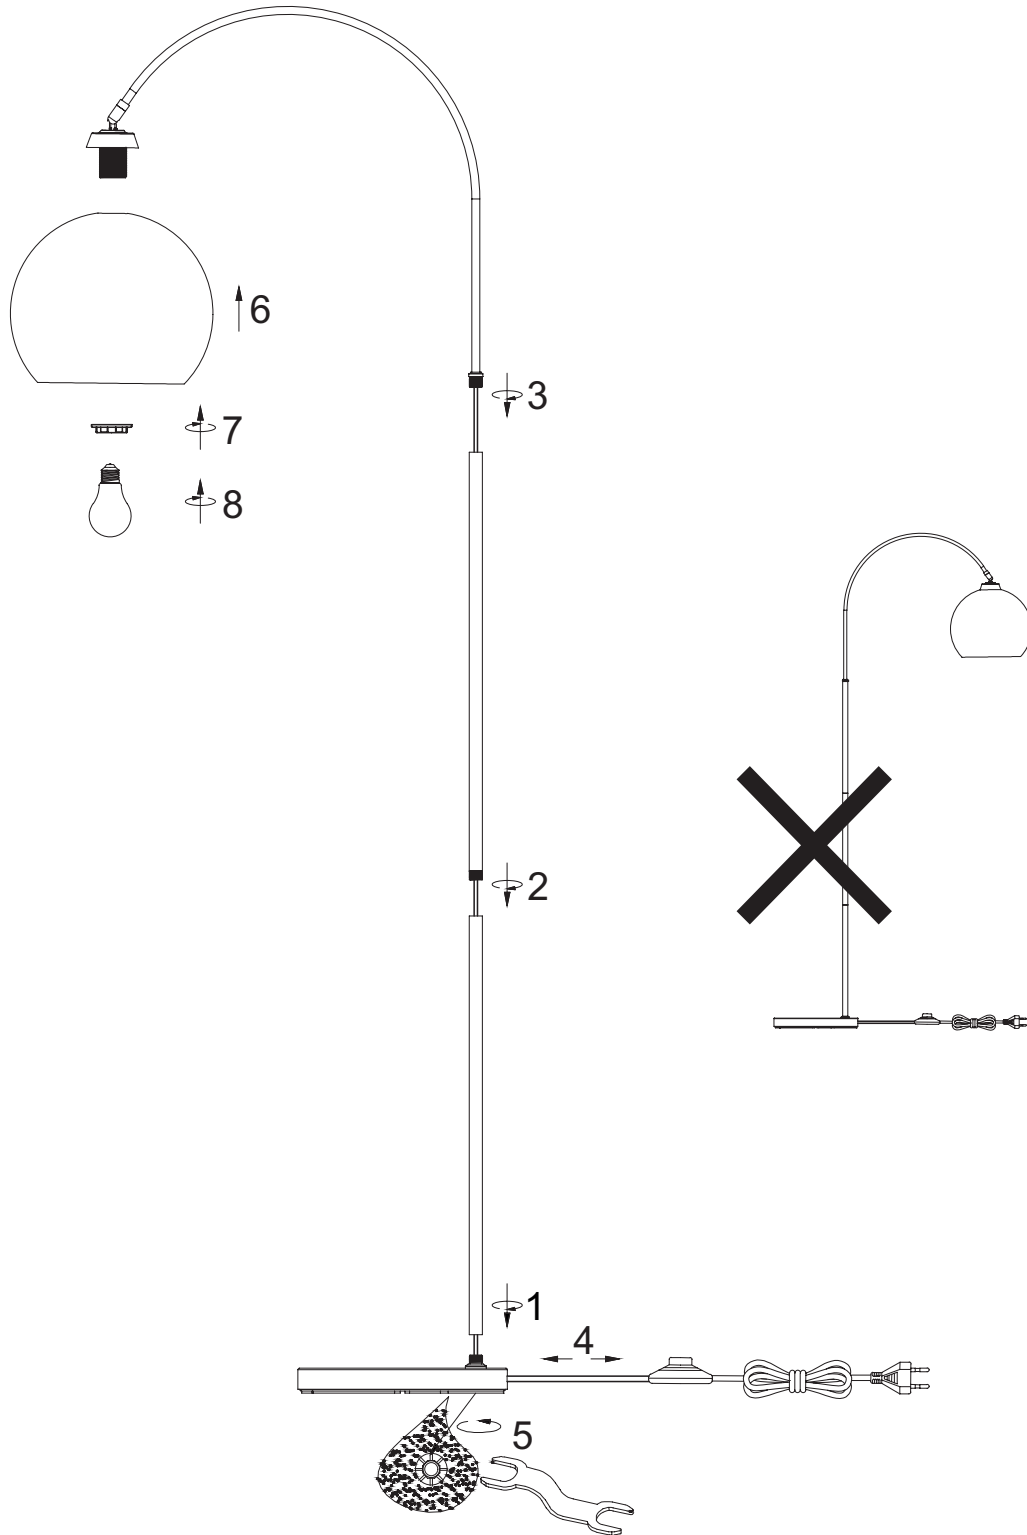

x2

FR
Les équipements électriques et électroniques, leurs accessoires, piles, batteries et cordons se recyclent

À DÉPOSER EN MAGASIN

À DÉPOSER EN DÉCHÈTERIE

OU

Points de collecte sur www.quefairedemesdechets.fr
Privilégiez la réparation ou le don de votre appareil !