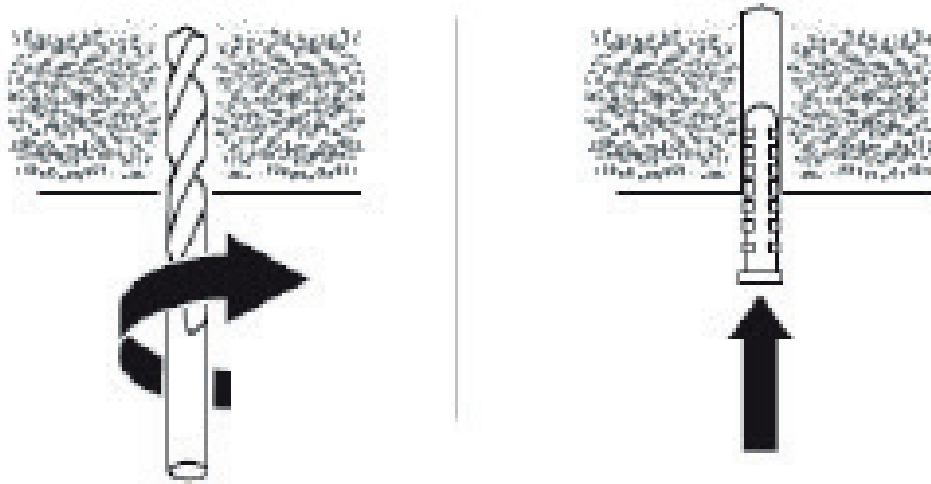

3

4

GB

L= Brown or Red
N= Blue
⊕= Green / Yellow

FR

L= Marron ou Rouge
N= Bleu
⊕= Vert/Jaune