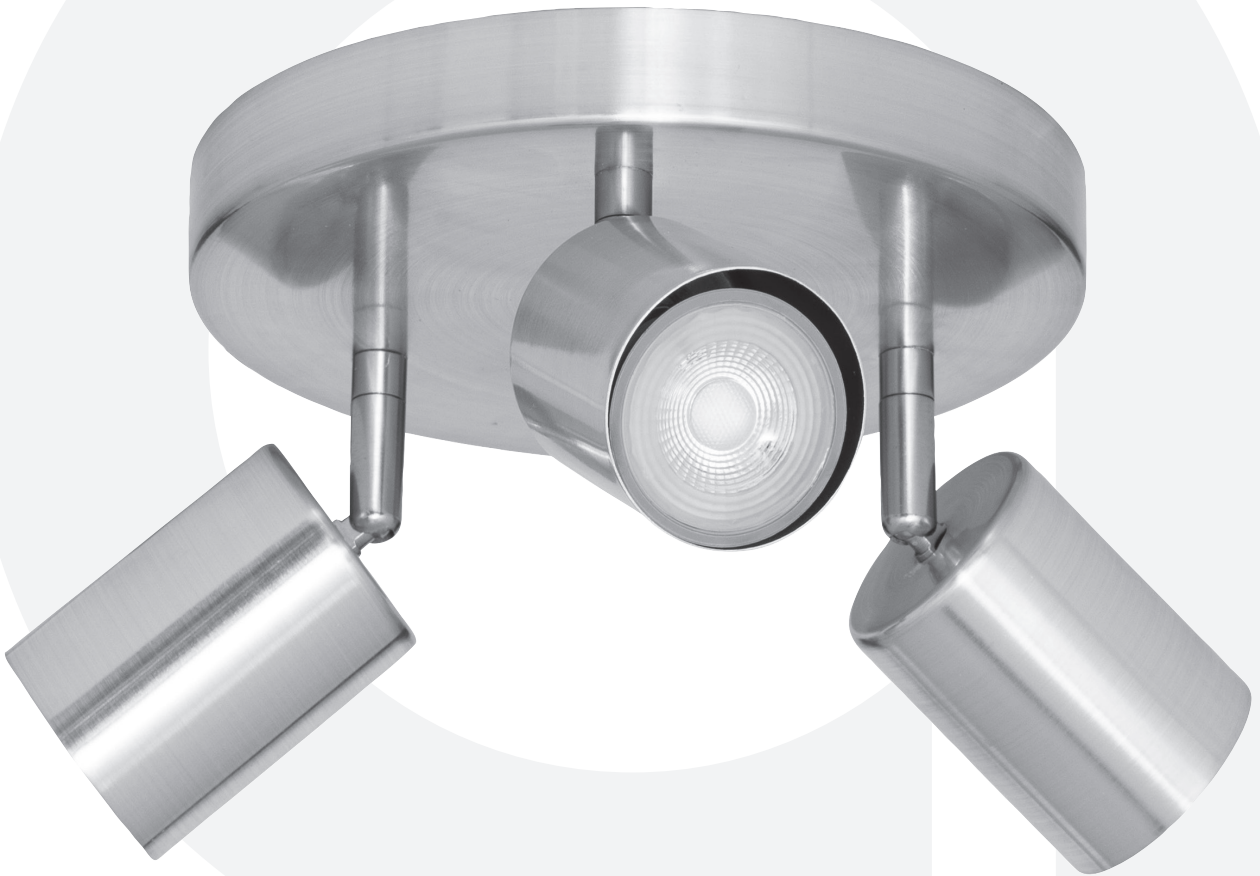

atmosphera®
Créateur d'intérieur

VICO

PLAFONNIER | CEILING LAMP | PLAFONIER
PLAFÓN | PLAFONDLAMP
LAMPADA SOFFITTO | OŚWIETLENIE SUFITOWE

205980B

ATMOSPHERA
CRÉATEUR D'INTÉRIEUR®
JJA - 4 rue de Montservon
95500 GONESSE - FRANCE