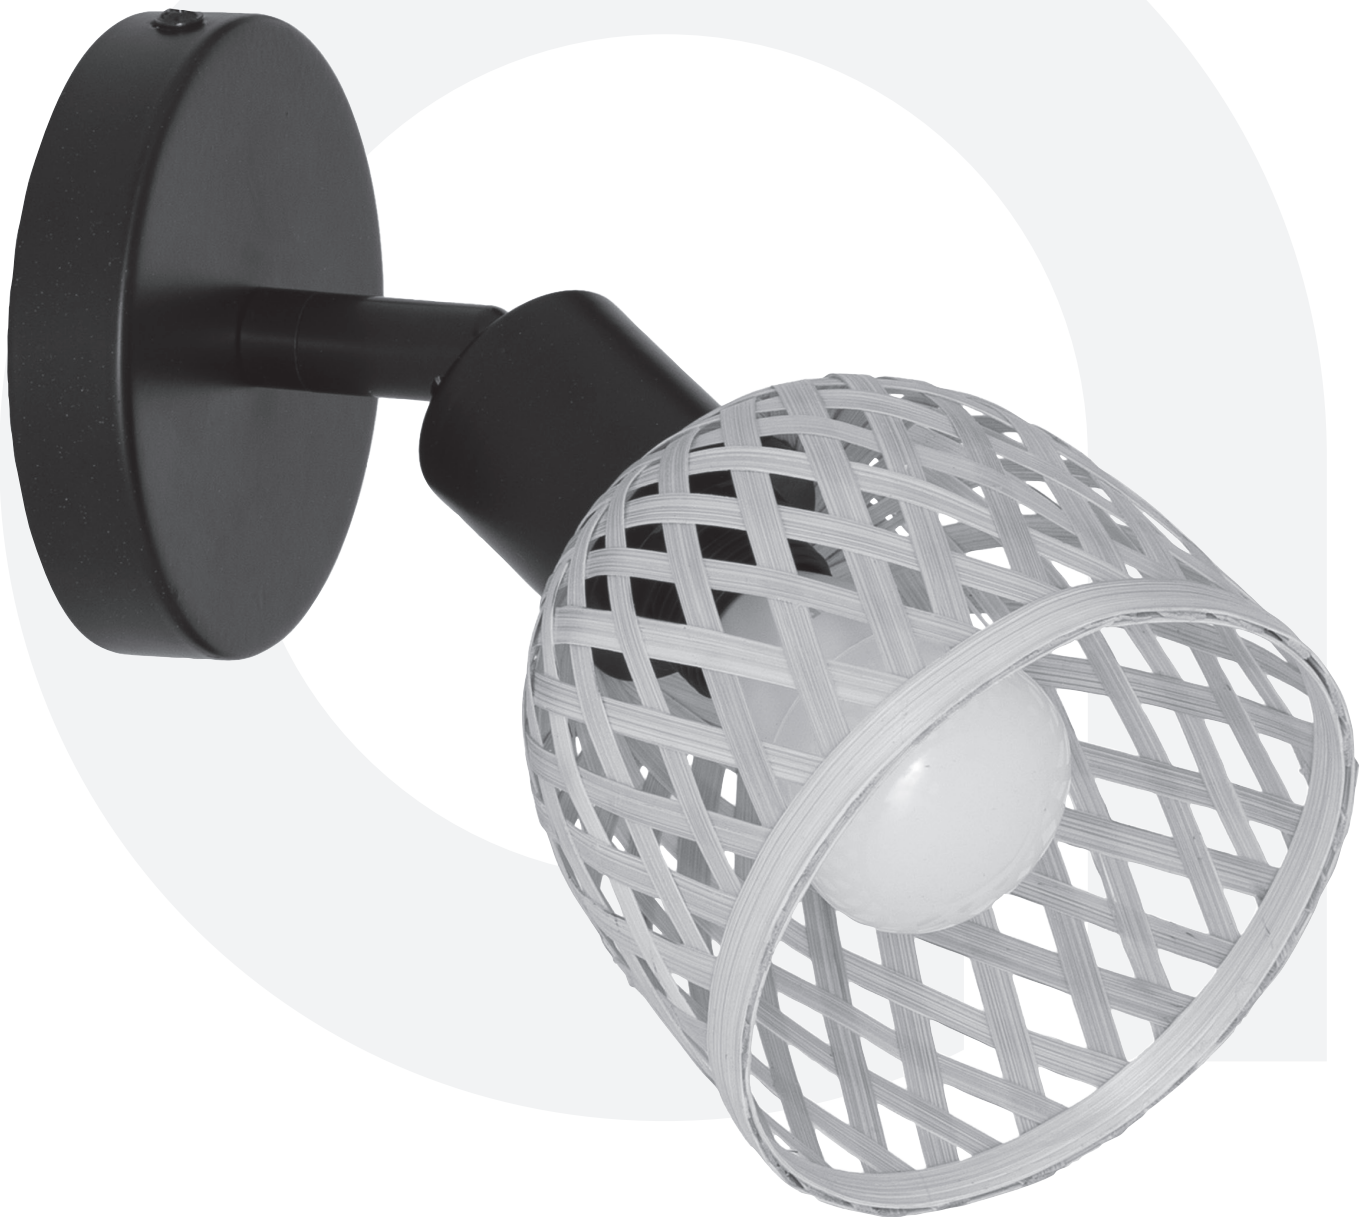

atmosphera®
Créateur d'intérieur

LIO

APPLIQUE / PLAFONNIER | WALL / CEILING LAMP | APLIQUE / PLAFONIER
APLIQUE / PLAFÓN | WAND / DECKENLEUCHTEWANDLAMP / PLAFONDLAMP
LAMPADA DA PARETE / SOFFITTO | OŚWIETLENIE ŚCIENNE / SUFITOWE

REF : 205977

ATMOSPHERA
CRÉATEUR D'INTÉRIEUR®

JJA - 4 rue de Montservon
95500 GONESSE - FRANCE

RETROUVEZ-NOUS SUR
atmosphera.com
créateur d'intérieur