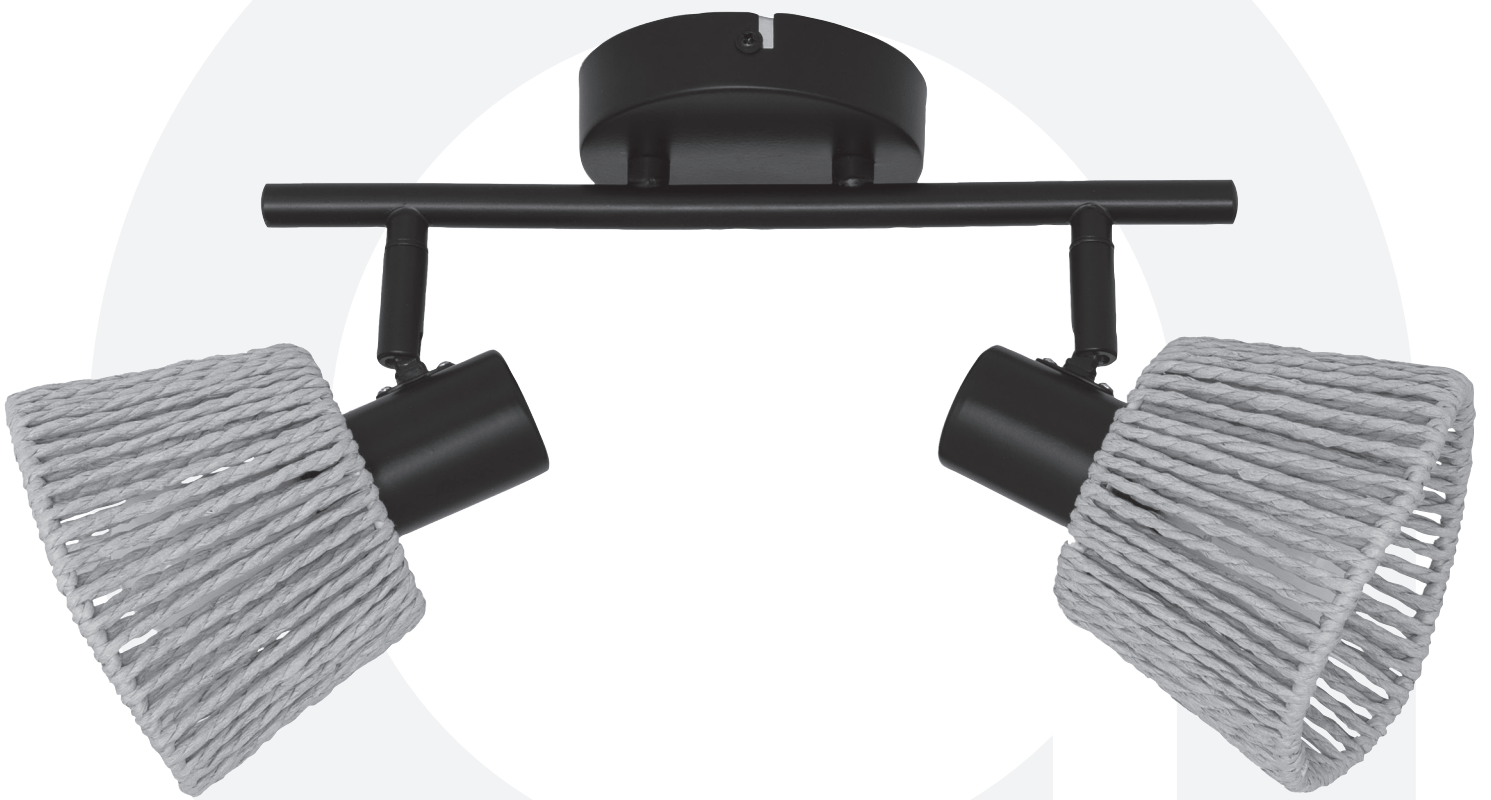

atmosphera®
Créateur d'intérieur

MYHA

APPLIQUE / PLAFONNIER | WALL / CEILING LAMP | APLIQUE / PLAFONIER
APLIQUE / PLAFÓN | WAND / DECKENLEUCHTEWANDLAMP / PLAFONDLAMP
LAMPADA DA PARETE / SOFFITTO | OŚWIETLENIE ŚCIENNE / SUFITOWE

REF : 205972

ATMOSPHERA
CRÉATEUR D'INTÉRIEUR®

UJA - 4 rue de Montservon
95500 GONESSE - FRANCE

RETROUVEZ-NOUS SUR

atmosphera.com
créateur d'intérieur