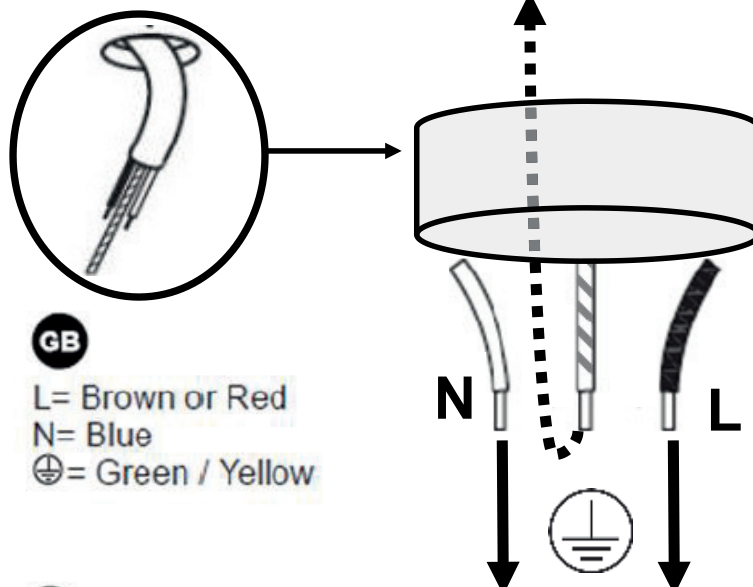

RETROUVEZ-NOUS SUR
atmosphera.com
créateur d'intérieur

 x1

1

2

3

4

GB

L= Brown or Red
N= Blue
⊕= Green / Yellow

FR

L= Marron ou Rouge
N= Bleu
⊕= Vert/Jaune

5

6

7

GB

L= Brown or Red
N= Blue

FR