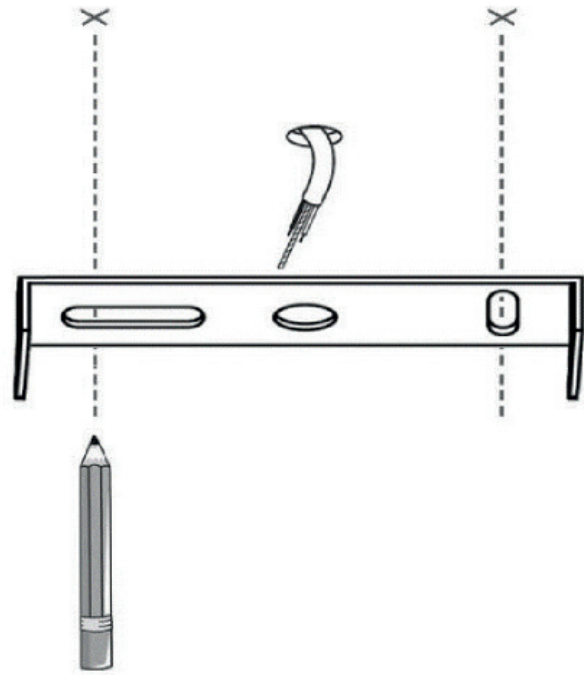

RETROUVEZ-NOUS SUR
atmosphera.com
créateur d'intérieur

 x1

1

2

3

4

GB

L= Brown or Red
N= Blue
⊕= Green / Yellow