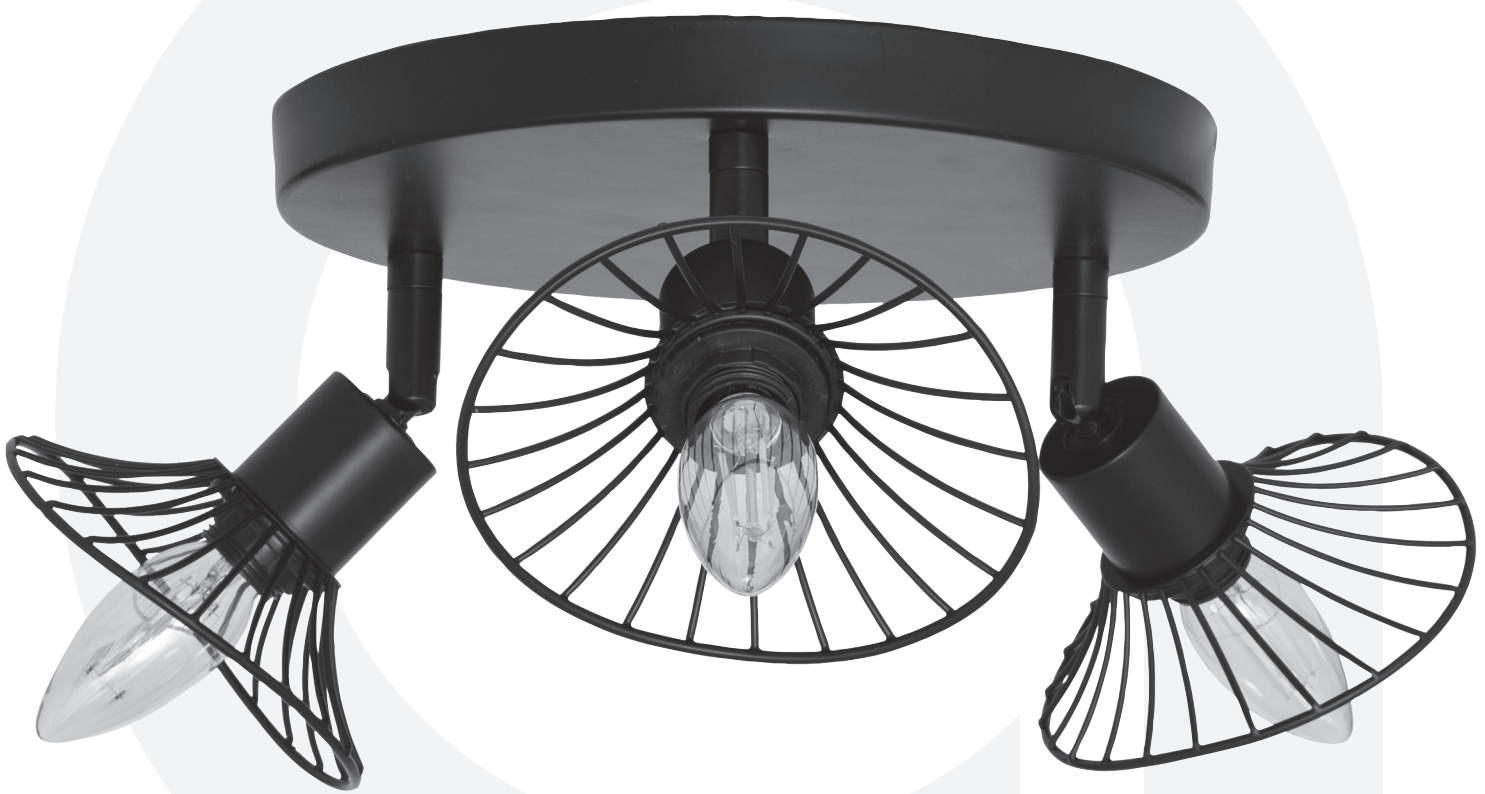

atmosphera®
Créateur d'intérieur

ADELIA

PLAFONNIER | CEILING LAMP | PLAFONIER
PLAFÓN | PLAFONDLAMP
LAMPADA SOFFITTO | OŚWIETLENIE SUFITOWE

205970

ATMOSPHERA
CRÉATEUR D'INTÉRIEUR®
JJA - 4 rue de Montservon
95500 GONESSE - FRANCE

RETROUVEZ-NOUS SUR
atmosphera.com
créateur d'intérieur

 x1

1

2

3

4

GB

L= Brown or Red
N= Blue
⊕= Green / Yellow