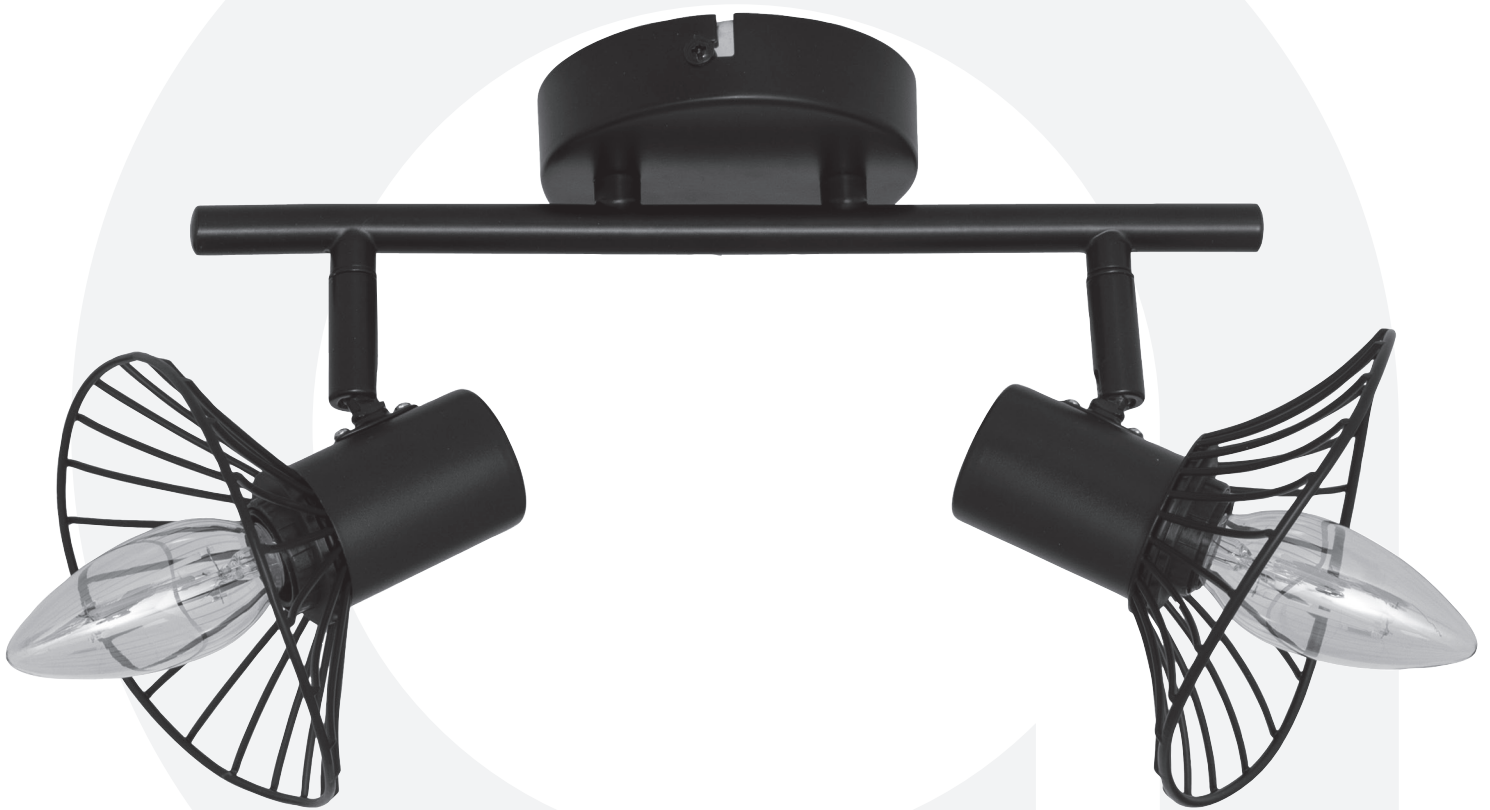

atmosphera®
Créateur d'intérieur

ADELIA

APPLIQUE / PLAFONNIER | WALL / CEILING LAMP | APLIQUE / PLAFONIER
APLIQUE / PLAFÓN | WAND / DECKENLEUCHTEWANDLAMP / PLAFONDLAMP
LAMPADA DA PARETE / SOFFITTO | OŚWIETLENIE ŚCIENNE / SUFITOWE

205969

 x1

1

2

3

4

GB

L= Brown or Red
N= Blue
⊕= Green / Yellow