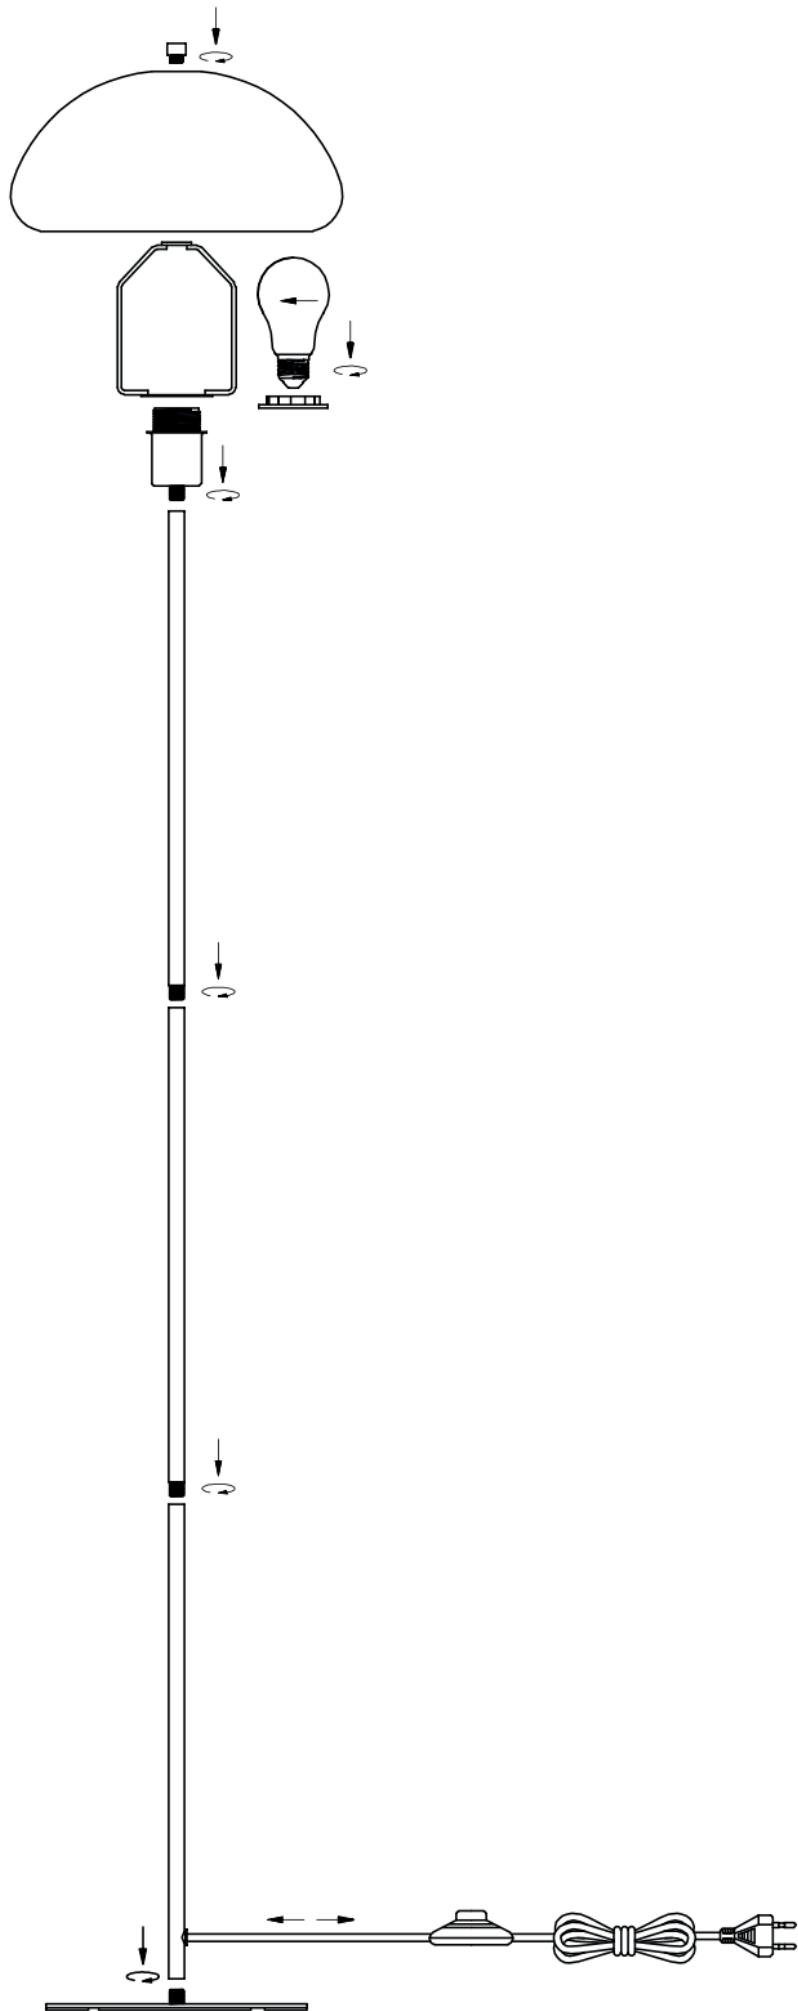

# SAVIO

LAMPADAIRE | FLOOR LAMP | LUMINÀRIA DE PÉ | LÀMPARA DE PIE STEHLAMPE  
VLOERLAMP | LAMPADA DA TERRA | LAMPA PODŁOGOWA

---

**REF : 205952OD**

**FR**

Les équipements électriques et électroniques, leurs accessoires, piles, batteries et cordons se recyclent