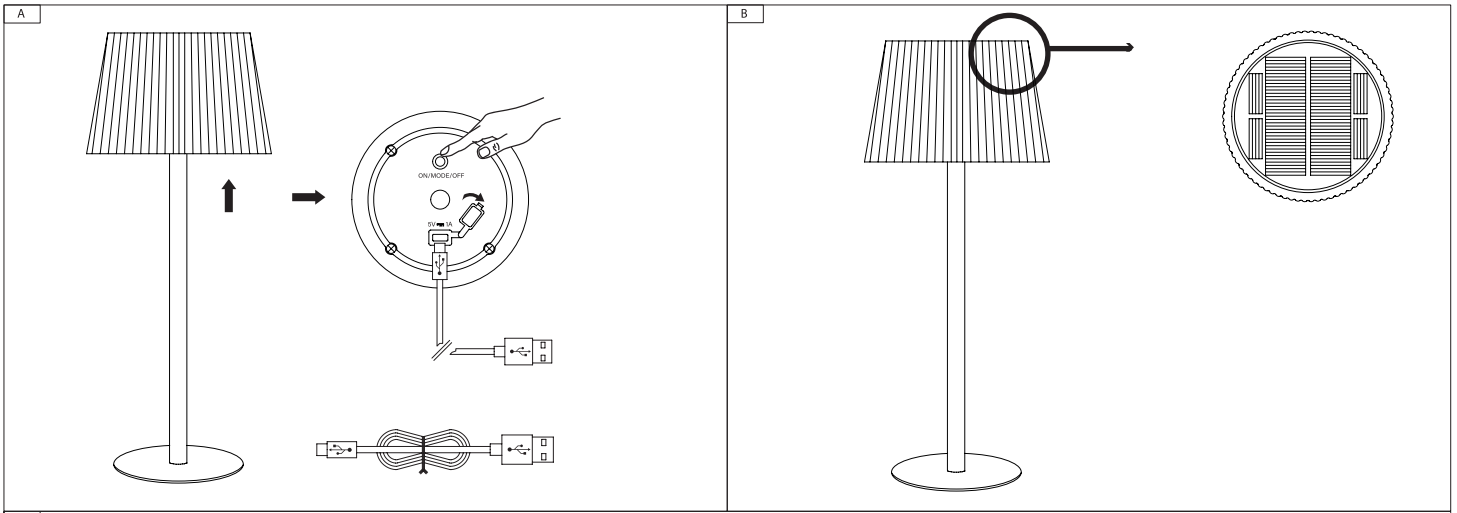

atmosphera®
Créateur d'intérieur

KATY

LAMPE | LAMP | LÂMPADA | LÂMPARA | LAMPAD | LAMPA

REF : 205935

ATMOSPHERA
CRÉATEUR D'INTÉRIEUR®
JJA - 4 rue de Montservon
95500 GONESSE - FRANCE

RETROUVEZ-NOUS SUR
atmosphera.com
créateur d'intérieur