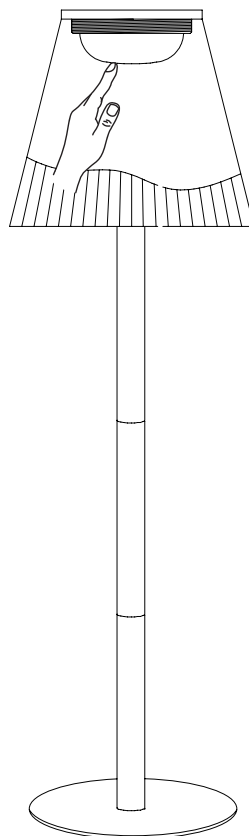

ON/MODE/OFF

FR
Les équipements électriques et électroniques, leurs accessoires, piles, batteries et cordons se recyclent

À DÉPOSER EN MAGASIN

À DÉPOSER EN DÉCHÈTERIE

Points de collecte sur www.quefairedemesdechets.fr
Privilégiez la réparation ou le don de votre appareil !