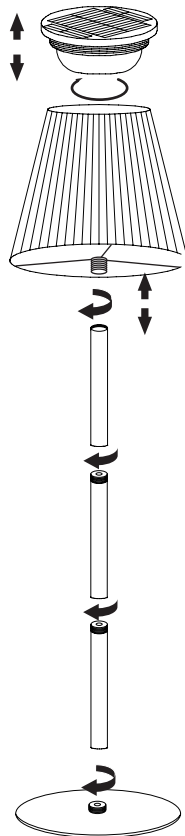

# KESSY

**LAMPADAIRE D'EXTÉRIEUR | OUTDOOR FLOOR LAMP | LUMINÀRIA DE PÉ EXTERIOR**  
LÀMPARA DE PIE PARA EXTERIORE | STEHLAMPE FÜR AUSSEN | BUITEN VLOERLAMPLAMPADA  
DA TERRA DA ESTERNO | LAMPA PODŁOGOWA ZEWNĘTRZNA

**REF : 205934**

ATMOSPHERA  
CRÉATEUR D'INTÉRIEUR®  
JJA - 4 rue de Montservon  
95500 GONESSE - FRANCE

RETROUVEZ-NOUS SUR  
**atmosphera.com**  
créateur d'intérieur

1

2

FR  
Les équipements électriques  
et électroniques, leurs  
accessoires, piles, batteries et  
cordons se recyclent