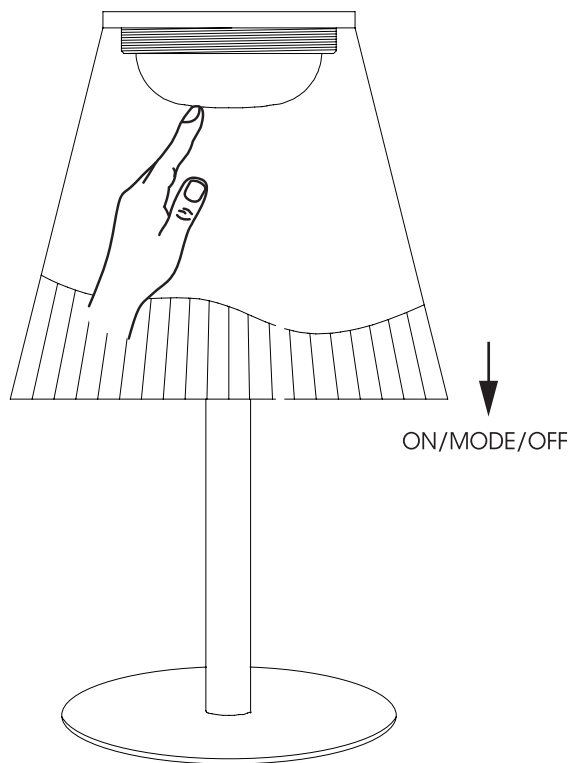

FR
Les équipements électriques
et électroniques, leurs
accessoires, piles, batteries et
cordons se recyclent

À DÉPOSER
EN MAGASIN

À DÉPOSER
EN DÉCHÈTERIE

Points de collecte sur www.quefairedemesdechets.fr
Privilégiez la réparation ou le don de votre appareil !