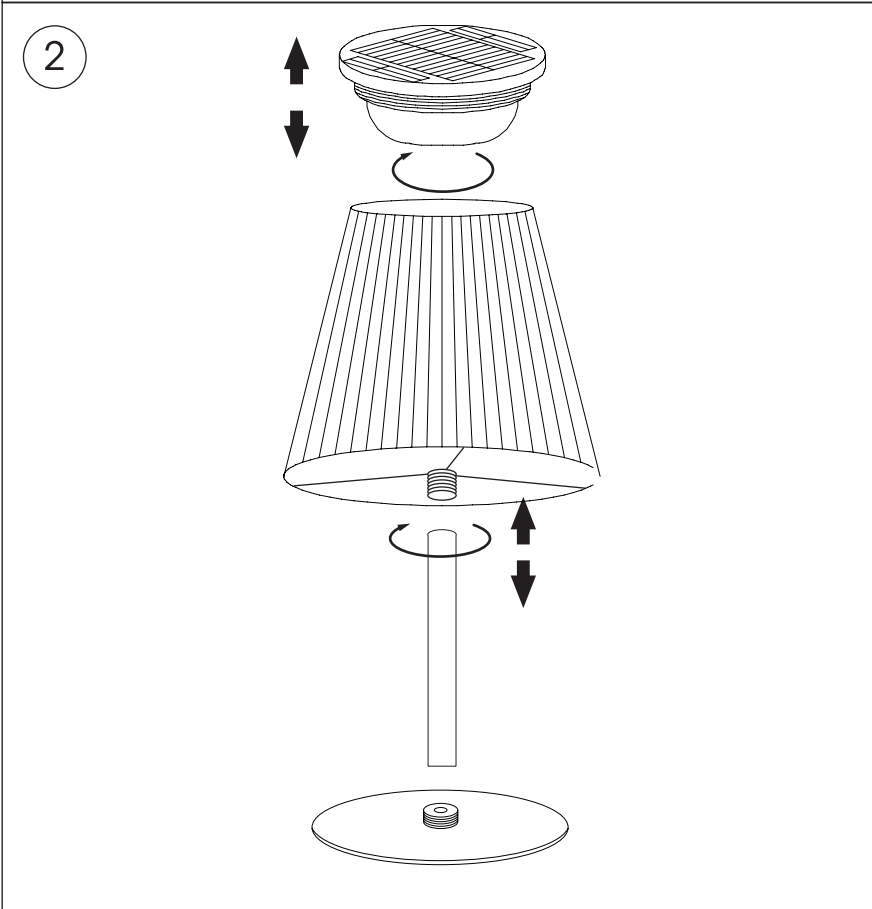

atmosphera®
Créateur d'intérieur

KESSY

LAMPE | LAMP | LÂMPADA | LÂMPARA | LAMPAD | LAMPA

REF : 205933

ATMOSPHERA
CRÉATEUR D'INTÉRIEUR®
JJA - 4 rue de Montservon
95500 GONESSE - FRANCE

RETROUVEZ-NOUS SUR
atmosphera.com
créateur d'intérieur