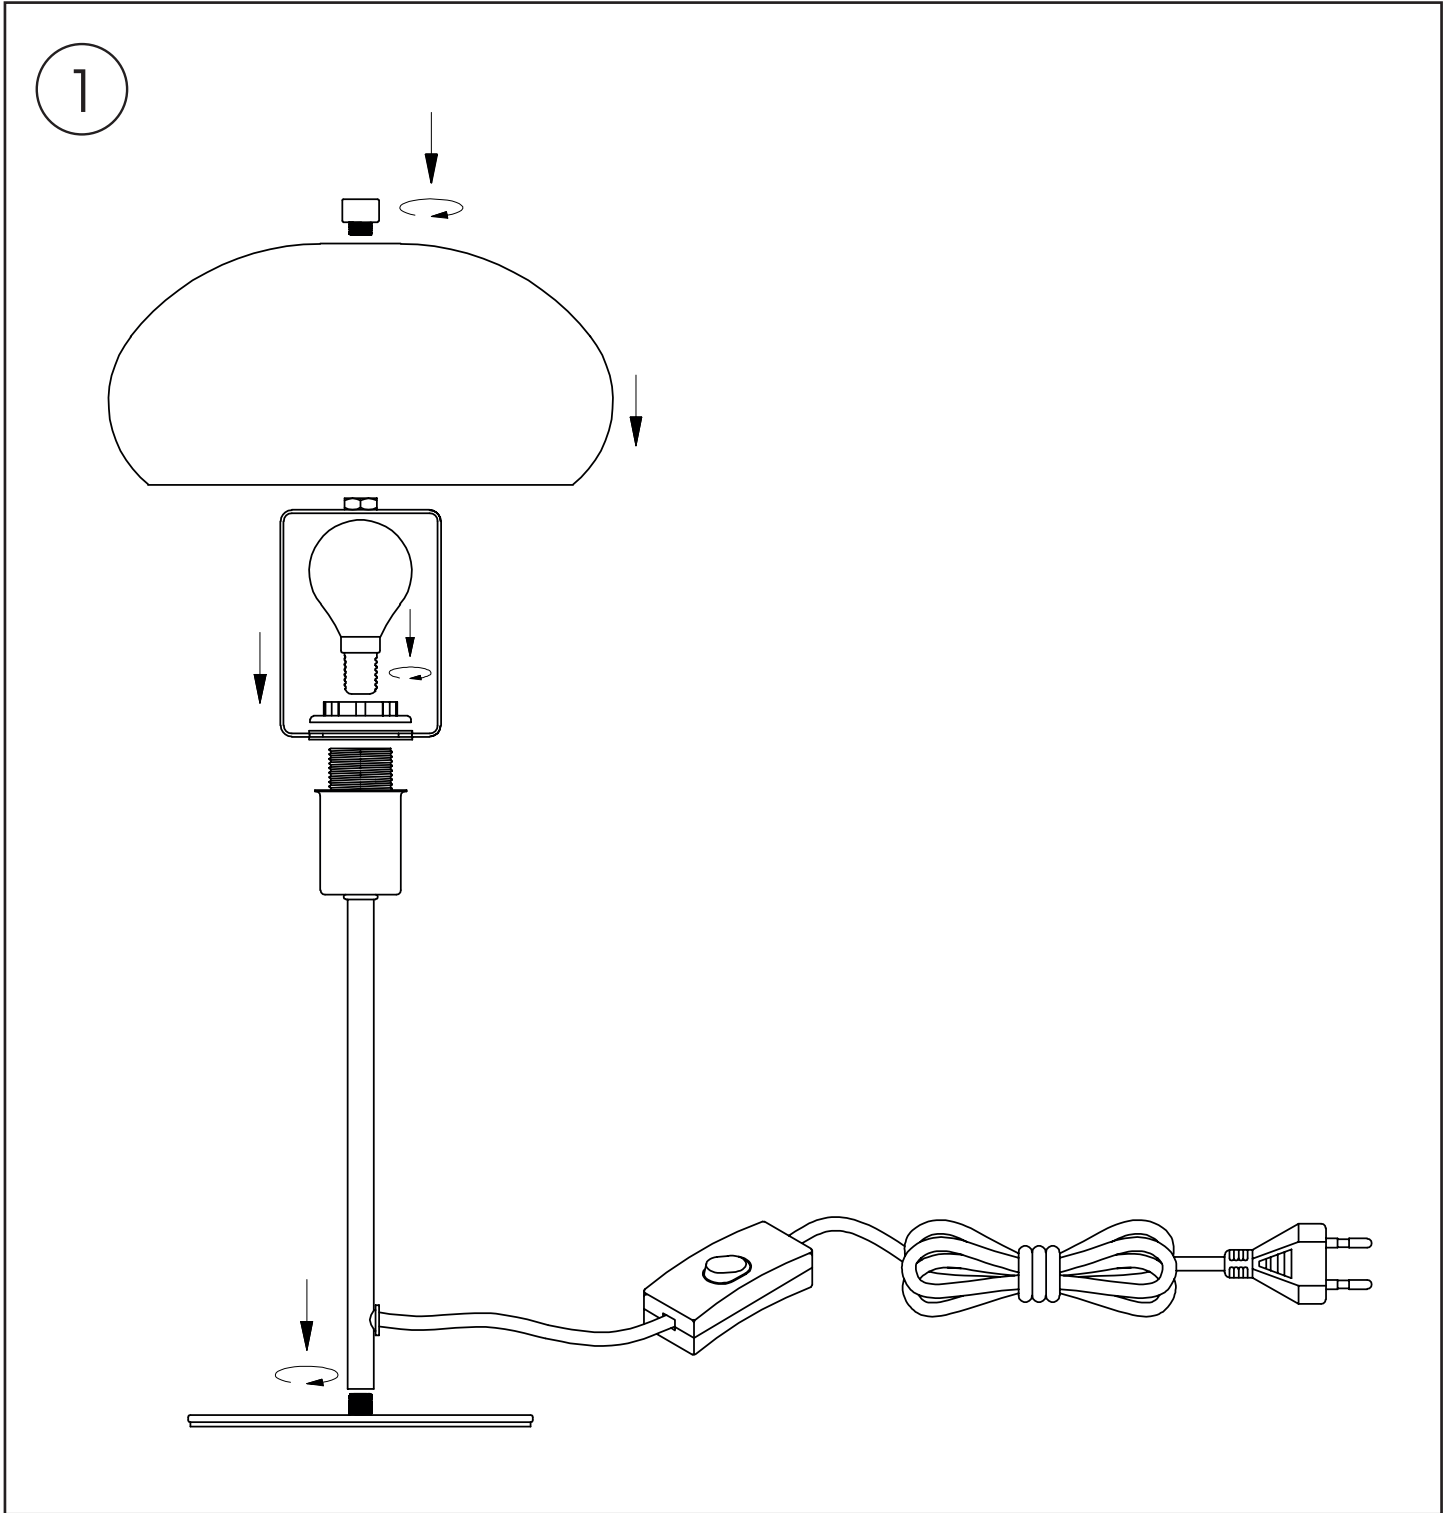

atmosfera®
Créateur d'intérieur

SAVIO

LAMPE | LAMP | LÂMPADA | LAMPARA | LAMPE | LAMP | LAMPADA | LAMPA

REF : 205922MOD

ATMOSPHERA
CRÉATEUR D'INTÉRIEUR®
JJA - 4 rue de Montservon
95500 GONESSE - FRANCE

RETROUVEZ-NOUS SUR
atmosfera.com
créateur d'intérieur