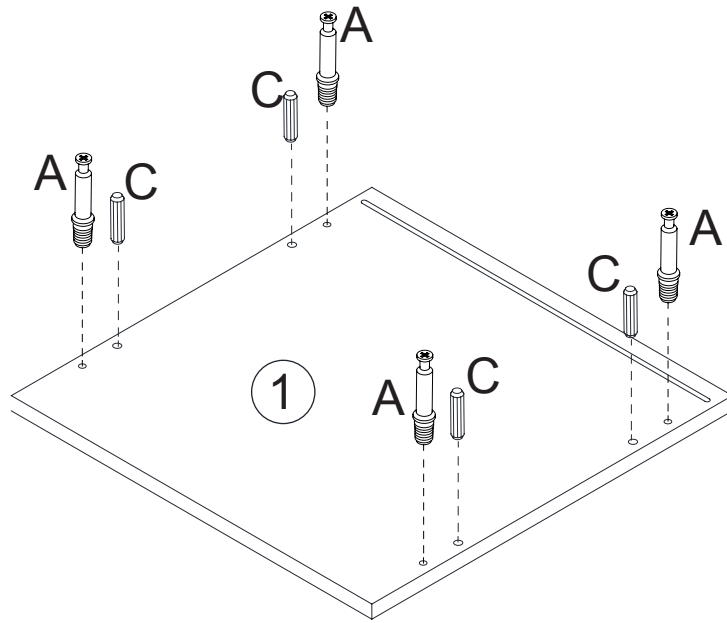

atmosfera®
Créateur d'intérieur

DOUCEUR

TABLE DE CHEVET | BEDSIDE TABLE | MESA DE CABECEIRA | MESILLA DE NOCHE | NACHTTISCH | NACHTKASTJE | COMODINO | STOLIK NOCNY

REF : 205877

x1

							
1	x1	2	x1	3	x1	4	x1
							
5	x1	6	x1	7	x4		

													
A	x4	B	x4	C	x8	D	x4	E	x2	F	x12	G	x1
													
H	x1	I	x8										

1

Ax4
Cx4

2

Bx2

3

Bx2

4