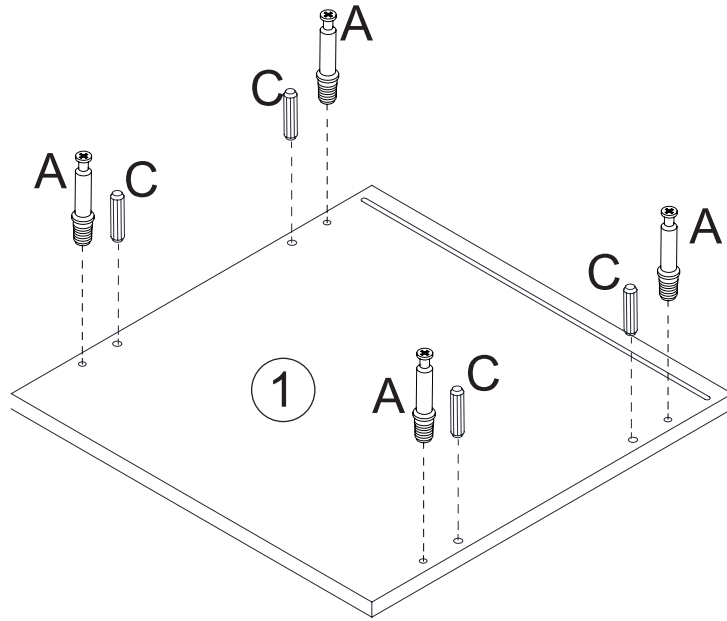

atmosphera®
Créateur d'intérieur

DOUCEUR

TABLE DE CHEVET | BEDSIDE TABLE | MESA DE CABECEIRA | MESILLA DE NOCHE | NACHTTISCH | NACHTKASTJE | COMODINO | STOLIK NOCNY

REF : 205877

x1

							
1	x1	2	x1	3	x1	4	x1
							
5	x1	6	x1	7	x4		

													
A	x4	B	x4	C	x8	D	x4	E	x2	F	x4	G	x1
													
H	x1	I	x8	J	x8								

1

Ax4
Cx4

2

Bx2

3

Bx2

4