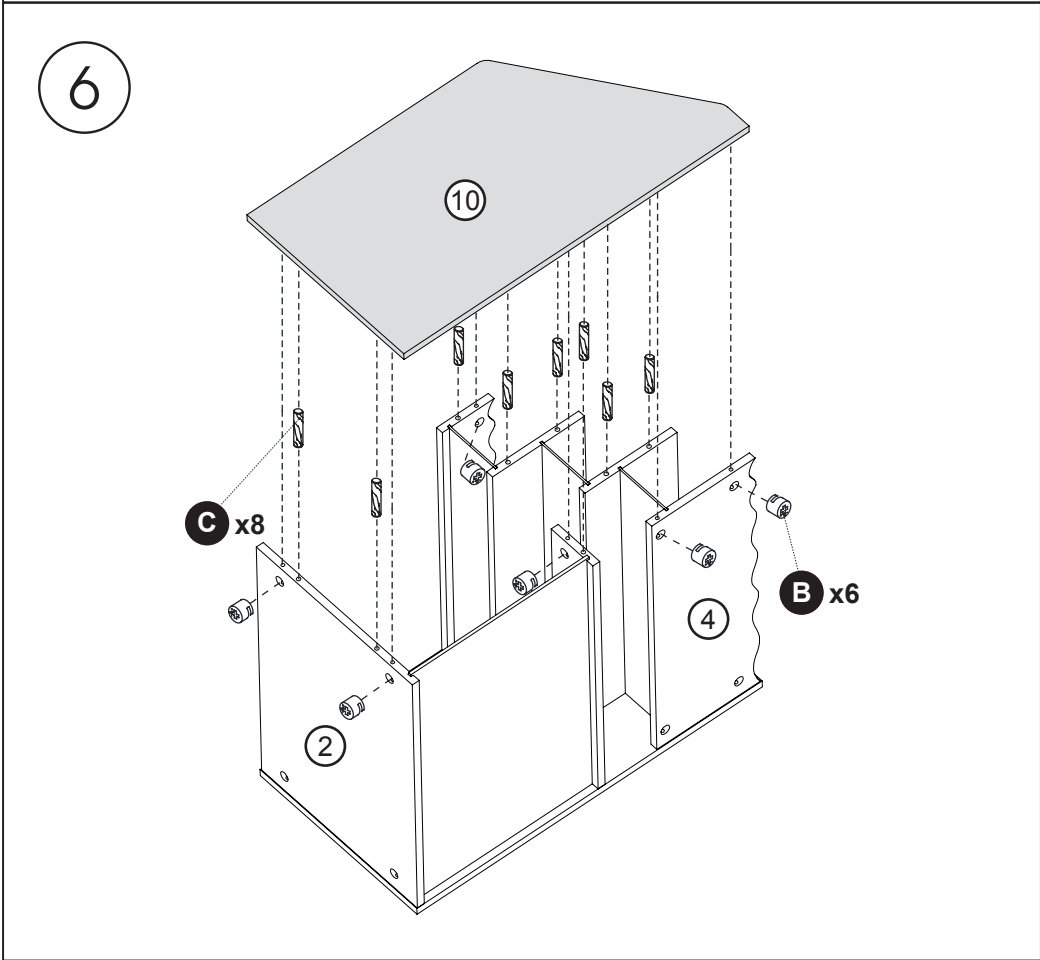

## ANTEA

**BIBLIOTHÈQUE | BOOKCASE |** ESTANTE | BIBLIOTECA | BÜCHERREGAL | BOEKENKAST  
LIBRERIA | PÓŁKA NA KSIĄŻKI

**REF : 205843**

6 X 35mm		15 X 10mm		6 X 30mm		4 X 30mm	
A	x12	B	x12	C	x16	D	x1
6 X 30mm				4 X 10mm			
E	x1	F	x1	G	x1		