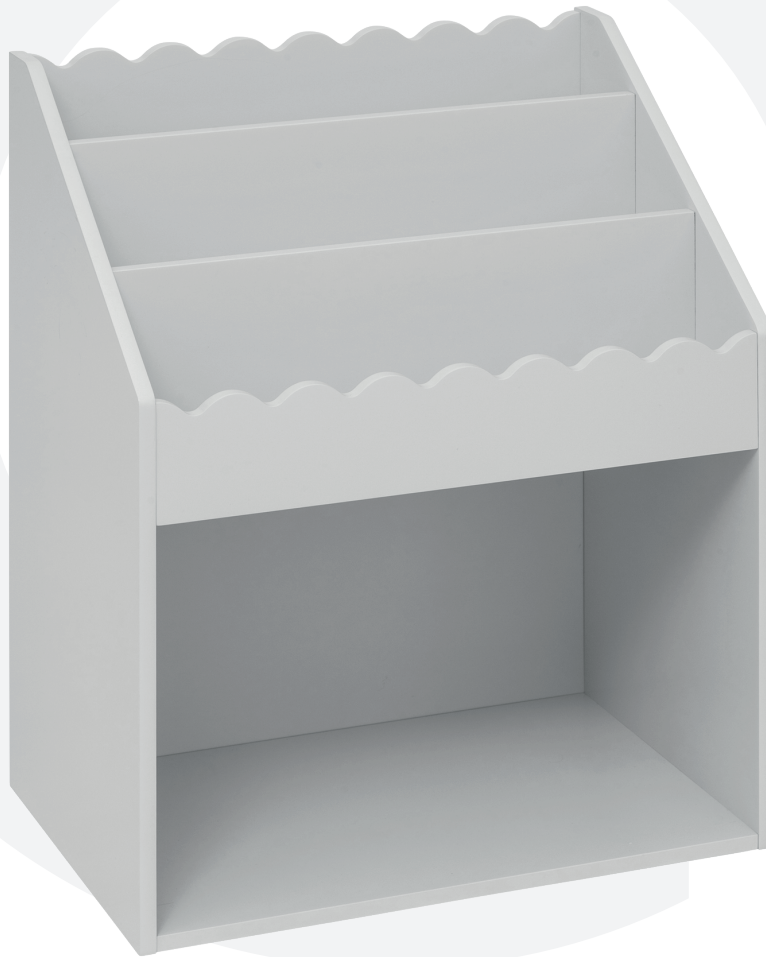

## ANTEA

**BIBLIOTHÈQUE | BOOKCASE |** ESTANTE | BIBLIOTECA | BÜCHERREGAL | BOEKENKAST  
LIBRERIA | PÓŁKA NA KSIĄŻKI

**REF : 205843**

6 X 35mm		15 X 10mm		6 X 30mm		4 X 30mm	
A	x12	B	x12	C	x16	D	x1
6 X 30mm				4 X 10mm			
E	x1	F	x1	G	x1		