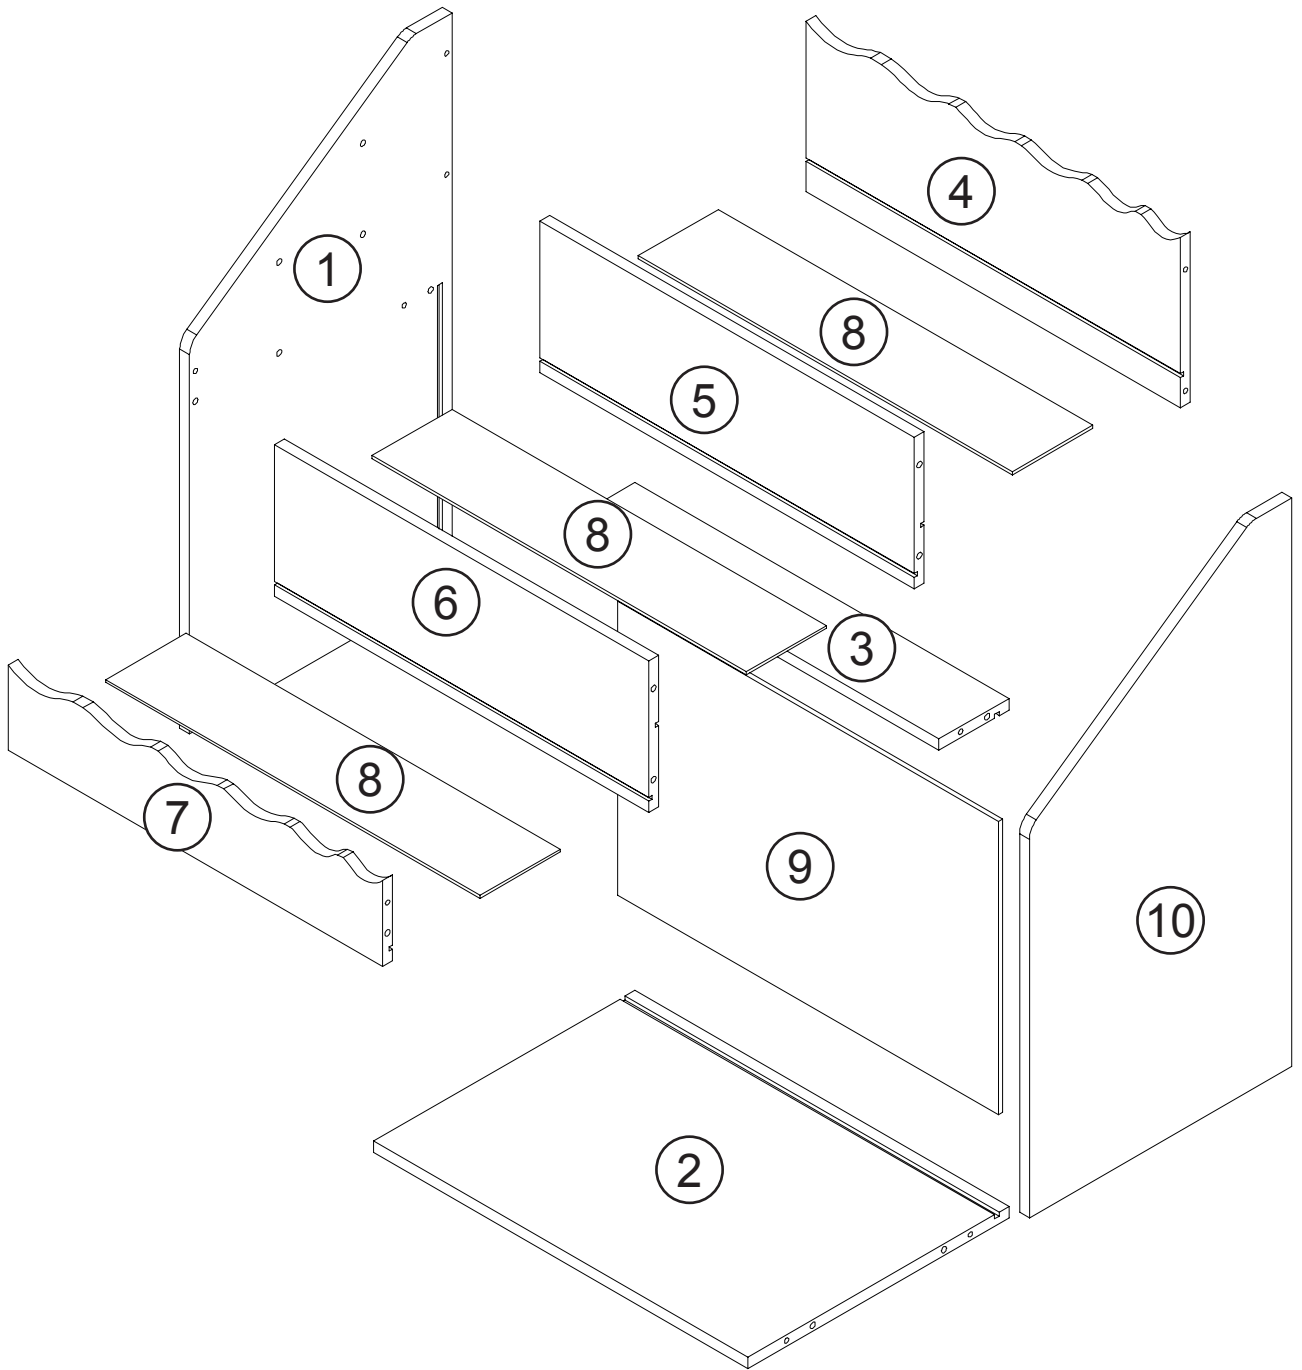

## ANTEA

**BIBLIOTHÈQUE | BOOKCASE |** ESTANTE | BIBLIOTECA | BÜCHERREGAL | BOEKENKAST  
LIBRERIA | PÓŁKA NA KSIĄŻKI

**REF : 205843**

6 X 35mm		15 X 10mm		6 X 30mm		4 X 30mm	
A	x12	B	x12	C	x16	D	x1
6 X 30mm				4 X 10mm			
E	x1	F	x1	G	x1		