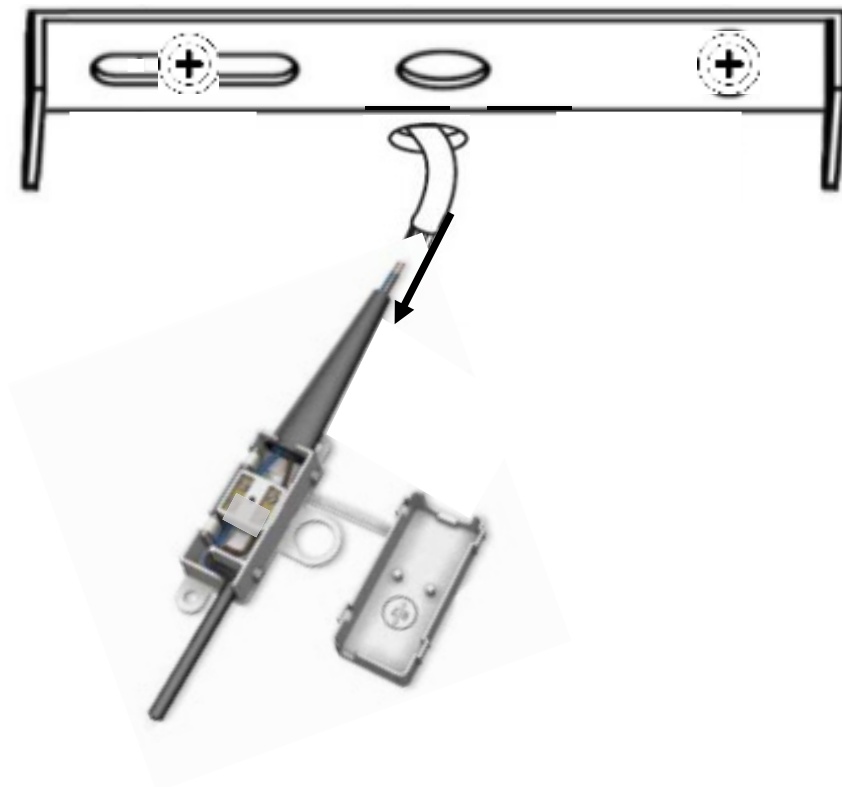

# TRAVIS

**SUSPENSION | CEILING LAMP | LUMINÁRIA TETO | LÁMPARA DE TECHO**  
**HÄNGELEUCHTE | OPKNOPING LAMP | LAMPADA A SOSPENSIONE ZAWIESZENIE**

---

**REF : 202693**

 x2

 15min

1

2

3

4

**GB**  
L= Brown or Red  
N= Blue  
⊕= Green / Yellow

**FR**  
L= Marron ou Rouge  
N= Bleu  
⊕= Vert/Jaune

5

6

7

**GB**

L= Brown or Red  
N= Blue

**FR**

L= Marron ou Rouge  
N= Bleu

8

9

10

**FR**

Les équipements électriques et électroniques, leurs accessoires, piles, batteries et cordons se recyclent