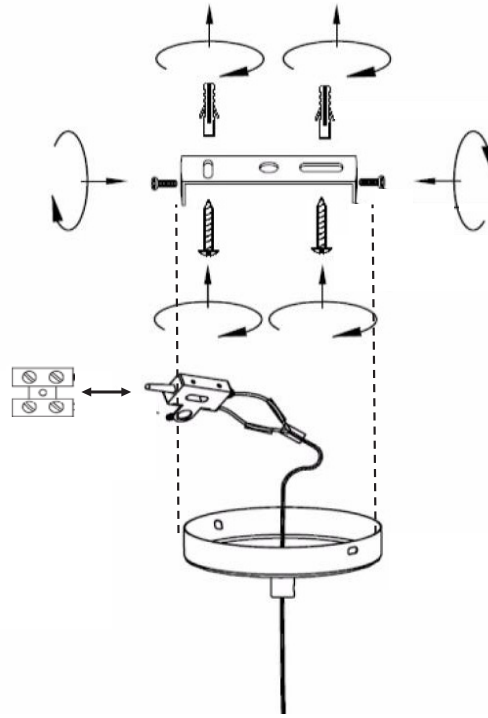

# TRAVIS

**SUSPENSION | CEILING LAMP | LUMINÁRIA TETO | LÁMPARA DE TECHO**  
**HÄNGELEUCHTE | OPKNOPING LAMP | LAMPADA A SOSPENSIONE ZAWIESZENIE**

---

**REF : 202693**

 x2

 15min

1

2