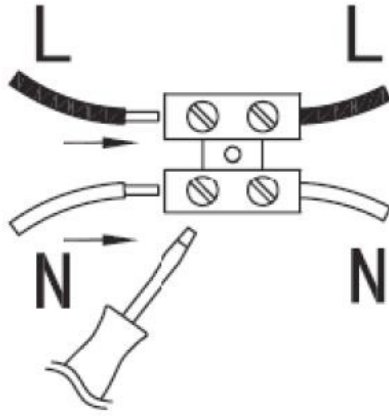

# TRAVIS

**SUSPENSION | CEILING LAMP | LUMINÁRIA TETO | LÁMPARA DE TECHO**  
**HÄNGELEUCHTE | OPKNOPING LAMP | LAMPADA A SOSPENSIONE ZAWIESZENIE**

---

**REF : 202693**

 x2

 15min

1

2

3

4

**GB**  
L= Brown or Red  
N= Blue  
⊕= Green / Yellow

**FR**  
L= Marron ou Rouge  
N= Bleu  
⊕= Vert/Jaune

5

6

7

**GB**

L= Brown or Red  
N= Blue

**FR**

L= Marron ou Rouge  
N= Bleu

8

9

10

**FR**

Les équipements électriques et électroniques, leurs accessoires, piles, batteries et cordons se recyclent