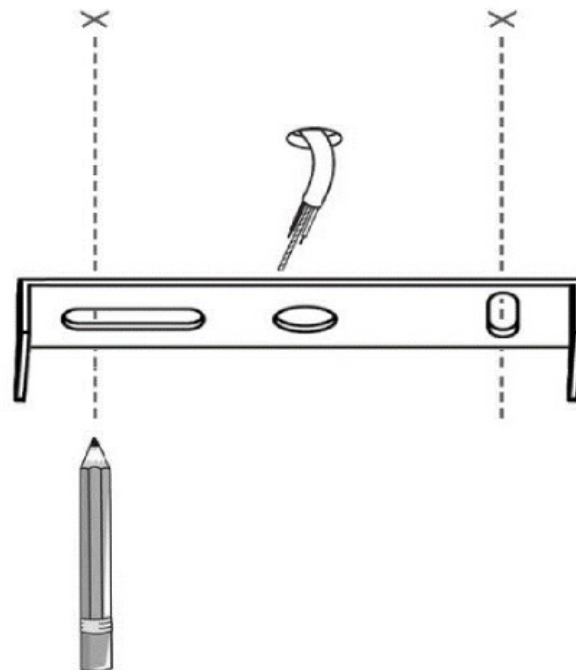

# TRAVIS

**SUSPENSION | CEILING LAMP | LUMINÁRIA TETO | LÁMPARA DE TECHO**  
**HÄNGELEUCHTE | OPKNOPING LAMP | LAMPADA A SOSPENSIONE ZAWIESZENIE**

---

**REF : 202693**

 x2

 15min

1

2