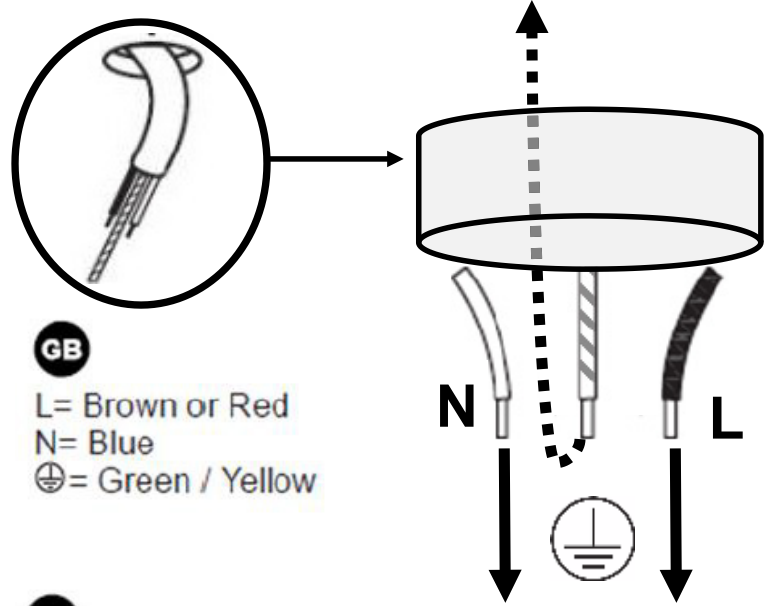

# TRAVIS

**SUSPENSION | CEILING LAMP | LUMINÁRIA TETO | LÁMPARA DE TECHO**  
**HÄNGELEUCHTE | OPKNOPING LAMP | LAMPADA A SOSPENSIONE ZAWIESZENIE**

---

**REF : 202693**

 x2

 15min

1

2

3

4

**GB**  
L= Brown or Red  
N= Blue  
⊕= Green / Yellow

**FR**  
L= Marron ou Rouge  
N= Bleu  
⊕= Vert/Jaune

5

6

7

**GB**