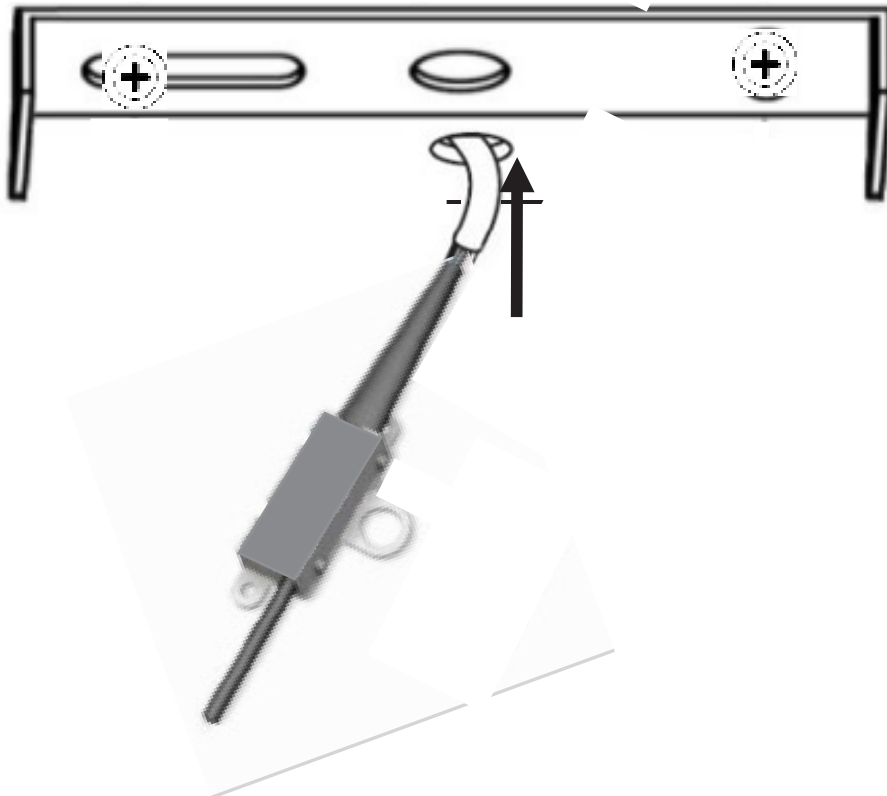

# TRAVIS

**SUSPENSION | CEILING LAMP | LUMINÁRIA TETO | LÁMPARA DE TECHO**  
**HÄNGELEUCHTE | OPKNOPING LAMP | LAMPADA A SOSPENSIONE ZAWIESZENIE**

---

**REF : 202693**

 x2

 15min

1

2

L= Brown or Red  
N= Blue

**FR**

L= Marron ou Rouge  
N= Bleu

8

9

10

**FR**

Les équipements électriques et électroniques, leurs accessoires, piles, batteries et cordons se recyclent