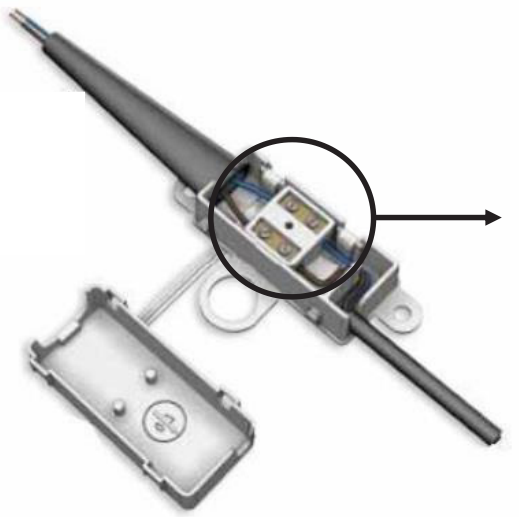

# TRAVIS

**SUSPENSION | CEILING LAMP | LUMINÁRIA TETO | LÁMPARA DE TECHO**  
**HÄNGELEUCHTE | OPKNOPING LAMP | LAMPADA A SOSPENSIONE ZAWIESZENIE**

---

**REF : 202693**

 x2

 15min

1

2

3

4

**GB**  
L= Brown or Red  
N= Blue  
⊕= Green / Yellow

**FR**  
L= Marron ou Rouge  
N= Bleu  
⊕= Vert/Jaune

5

6

7

**GB**

L= Brown or Red  
N= Blue

**FR**

L= Marron ou Rouge  
N= Bleu

8

9

10

**FR**

Les équipements électriques et électroniques, leurs accessoires, piles, batteries et cordons se recyclent