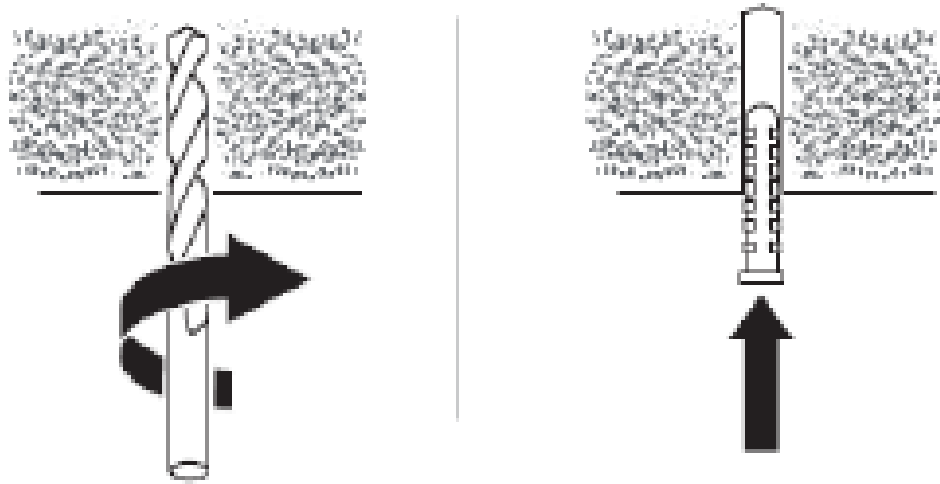

# TRAVIS

**SUSPENSION | CEILING LAMP | LUMINÁRIA TETO | LÁMPARA DE TECHO**  
**HÄNGELEUCHTE | OPKNOPING LAMP | LAMPADA A SOSPENSIONE ZAWIESZENIE**

---

**REF : 202693**

 x2

 15min

1

2

3

4

**GB**  
L= Brown or Red  
N= Blue  
⊕= Green / Yellow

**FR**  
L= Marron ou Rouge  
N= Bleu  
⊕= Vert/Jaune

5

6

7

**GB**