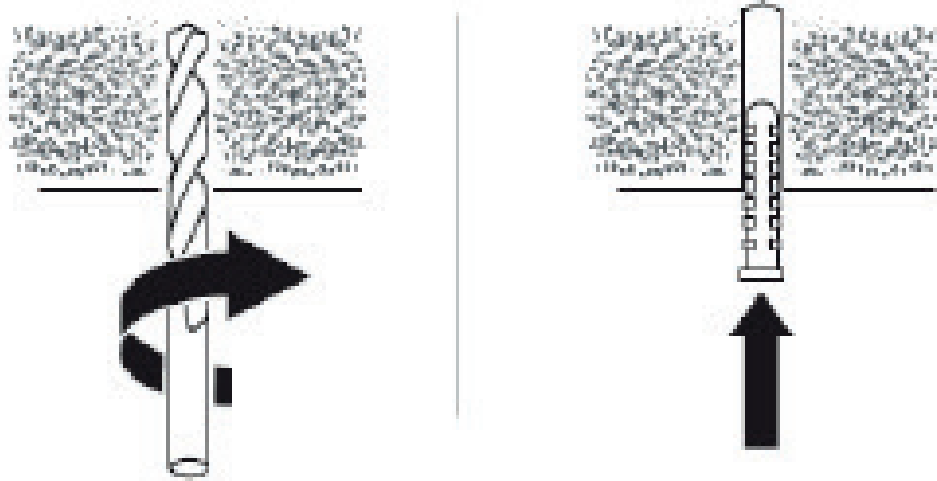

# OZAN

**SUSPENSION | CEILING LAMP | LUMINÁRIA TETO | LÁMPARA DE TECHO**  
**HÄNGELEUCHTE | OPKNOPING LAMP | LAMPADA A SOSPENSIONE ZAWIESZENIE**

---

**REF : 202692**

 x1

1

2

3

4

**GB**

L= Brown or Red  
N= Blue  
⊕= Green / Yellow

**FR**

L= Marron ou Rouge  
N= Bleu  
⊕= Vert/Jaune

5

6

7