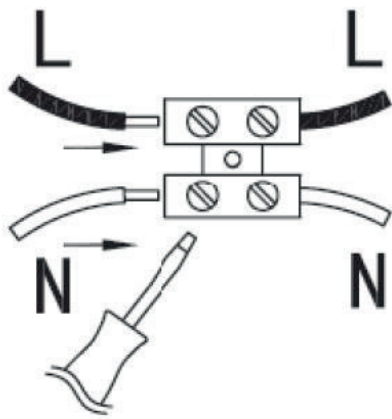

# OZAN

**SUSPENSION | CEILING LAMP | LUMINÁRIA TETO | LÁMPARA DE TECHO**  
**HÄNGELEUCHTE | OPKNOPING LAMP | LAMPADA A SOSPENSIONE ZAWIESZENIE**

---

**REF : 202692**

 x1

1

2

3

4

**GB**

L= Brown or Red  
N= Blue  
⊕= Green / Yellow

**FR**

L= Marron ou Rouge  
N= Bleu  
⊕= Vert/Jaune

5

6

7

**GB**

L= Brown or Red  
N= Blue

**FR**

L= Marron ou Rouge  
N= Bleu

8

9

10

**FR**