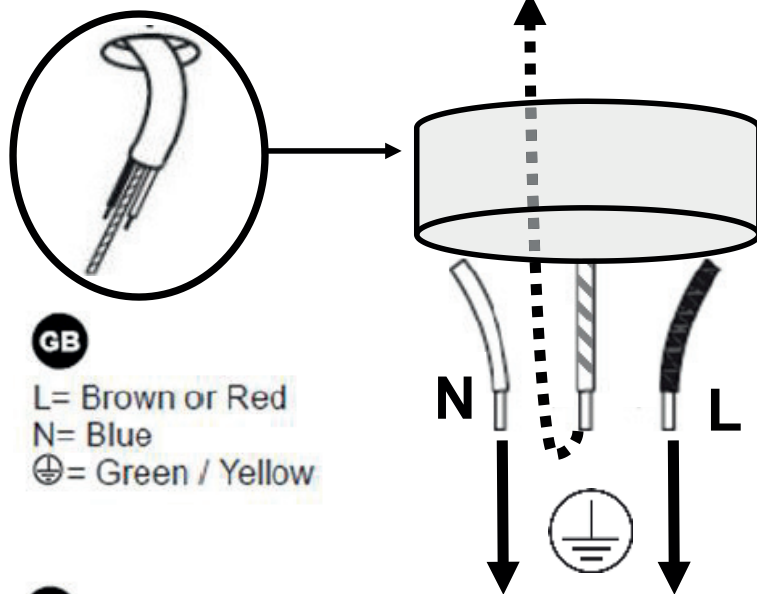

# OZAN

**SUSPENSION | CEILING LAMP | LUMINÁRIA TETO | LÁMPARA DE TECHO**  
**HÄNGELEUCHTE | OPKNOPING LAMP | LAMPADA A SOSPENSIONE ZAWIESZENIE**

---

**REF : 202692**

 x1

1

2

3

4

**GB**

L= Brown or Red  
N= Blue  
⊕= Green / Yellow

**FR**

L= Marron ou Rouge  
N= Bleu  
⊕= Vert/Jaune

5

6

7

**GB**

L= Brown or Red  
N= Blue

**FR**

L= Marron ou Rouge  
N= Bleu

8

9

10

**FR**