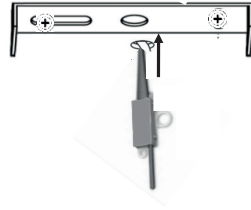

7

GB

L= Brown or Red
N= Blue

FR

L= Marron ou Rouge
N= Bleu

8

9

10

 A graphic box with a black background and white text and icons. On the left is a crossed-out trash bin icon. To its right is the text:

FR
Les équipements électriques
et électroniques, leurs
accessoires, piles, batteries et
cordons se recyclent