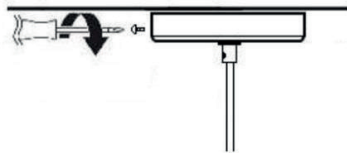

7

GB

L= Brown or Red
N= Blue

FR

L= Marron ou Rouge
N= Bleu

8

9

10

 A graphic box with a black background and white text and icons. On the left is a crossed-out trash bin icon. To its right is the text:

FR
Les équipements électriques
et électroniques, leurs
accessoires, piles, batteries et
cordons se recyclent