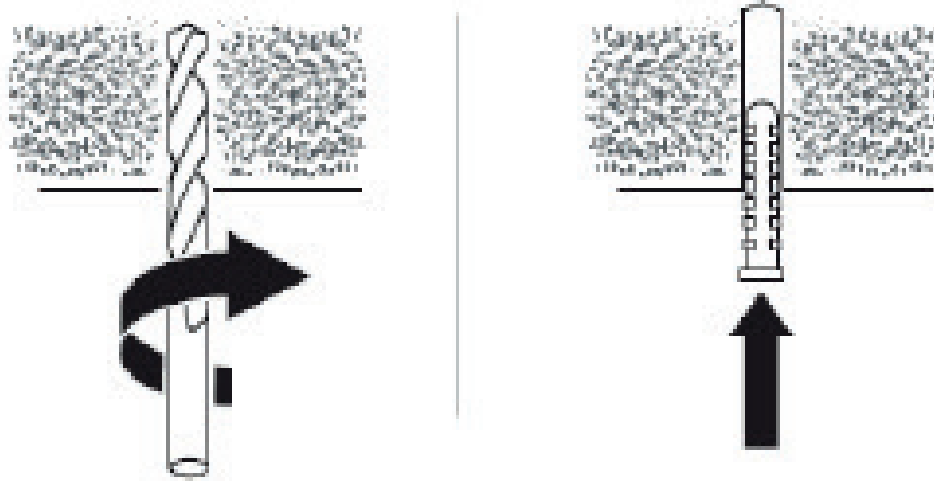

# TOBIE

**SUSPENSION | CEILING LAMP | LUMINÁRIA TETO | LÁMPARA DE TECHO**  
**HÄNGELEUCHTE | OPKNOPING LAMP | LAMPADA A SOSPENSIONE ZAWIESZENIE**

---

**REF : 202684**

 x1

1

2

3

4

5

6

**GB**

L = Brown or Red

N = Blue

⊥ = Green/Yellow

**FR**