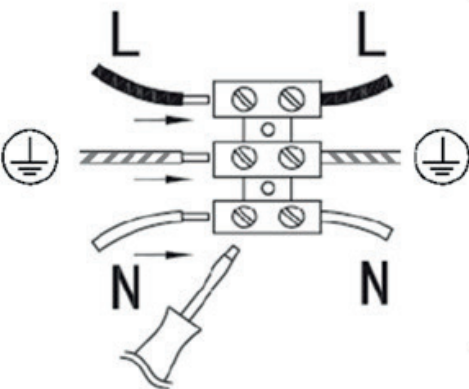

# TOBIE

**SUSPENSION | CEILING LAMP | LUMINÁRIA TETO | LÁMPARA DE TECHO**  
**HÄNGELEUCHTE | OPKNOPING LAMP | LAMPADA A SOSPENSIONE ZAWIESZENIE**

---

**REF : 202684**

 x1

1

2

3

4

5

6

**GB**

L = Brown or Red

N = Blue

⊥ = Green/Yellow

**FR**

L = Marron ou rouge

N = Bleu

⊥ = Vert/Jaune

7

8

9

**FR**

Les équipements électriques et électroniques, leurs accessoires, piles, batteries et cordons se recyclent