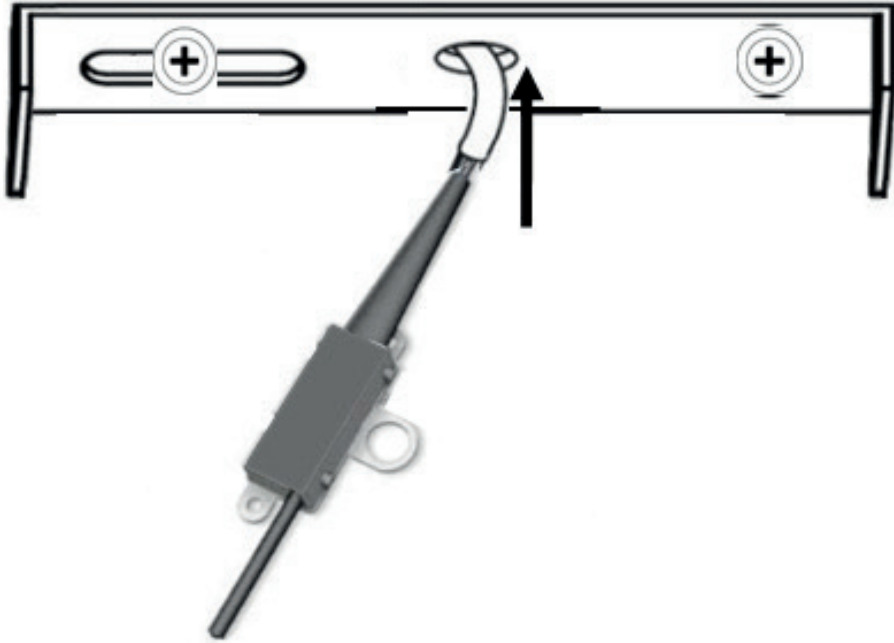

# TOBIE

**SUSPENSION | CEILING LAMP | LUMINÁRIA TETO | LÁMPARA DE TECHO**  
**HÄNGELEUCHTE | OPKNOPING LAMP | LAMPADA A SOSPENSIONE ZAWIESZENIE**

---

**REF : 202684**

 x1

1

2

3

4

5

6

**GB**

L = Brown or Red

N = Blue

⊥ = Green/Yellow

**FR**

L = Marron ou rouge

N = Bleu

⊥ = Vert/Jaune

7

8

9

**FR**

Les équipements électriques et électroniques, leurs accessoires, piles, batteries et cordons se recyclent