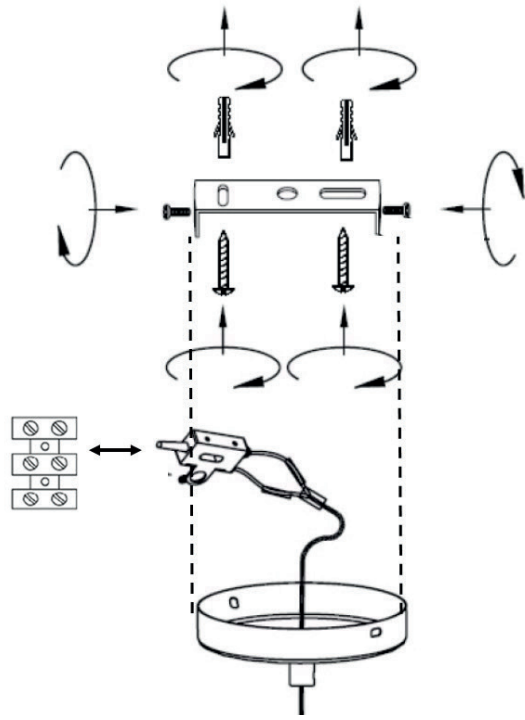

# TOBIE

**SUSPENSION | CEILING LAMP | LUMINÁRIA TETO | LÁMPARA DE TECHO**  
**HÄNGELEUCHTE | OPKNOPING LAMP | LAMPADA A SOSPENSIONE ZAWIESZENIE**

---

**REF : 202684**

 x1

1

2

3