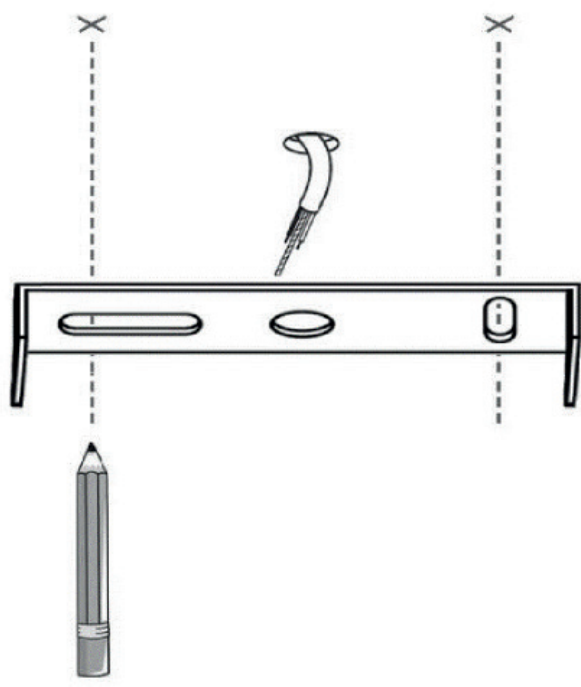

# TOBIE

**SUSPENSION | CEILING LAMP | LUMINÁRIA TETO | LÁMPARA DE TECHO**  
**HÄNGELEUCHTE | OPKNOPING LAMP | LAMPADA A SOSPENSIONE ZAWIESZENIE**

---

**REF : 202684**

 x1

1

2

3