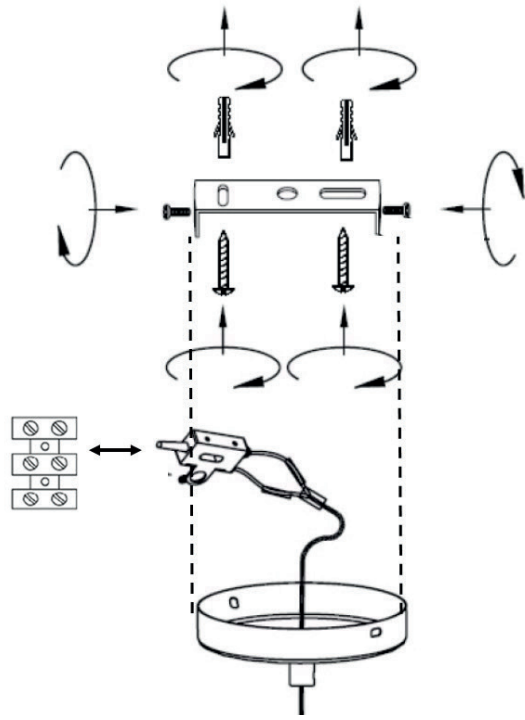

# TOBIE

**SUSPENSION | CEILING LAMP | LUMINÁRIA TETO | LÁMPARA DE TECHO**  
**HÄNGELEUCHTE | OPKNOPING LAMP | LAMPADA A SOSPENSIONE ZAWIESZENIE**

---

**REF : 202683**

 x1

1

2

3