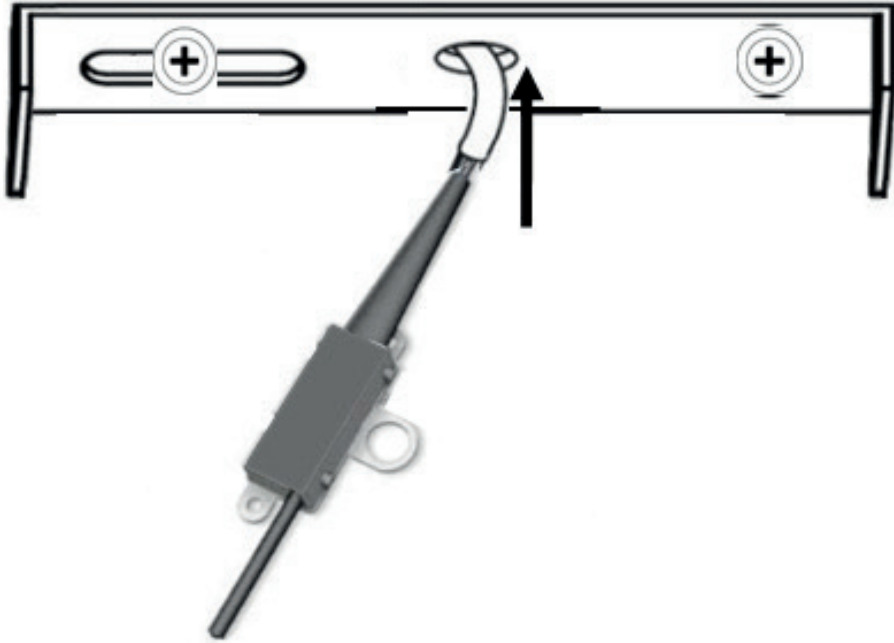

# TOBIE

**SUSPENSION | CEILING LAMP | LUMINÁRIA TETO | LÁMPARA DE TECHO**  
**HÄNGELEUCHTE | OPKNOPING LAMP | LAMPADA A SOSPENSIONE ZAWIESZENIE**

---

**REF : 202683**

 x1

1

2

3

4

5

6

**GB**

L = Brown or Red

N = Blue

⊕ = Green/Yellow

**FR**

L = Marron ou rouge

N = Bleu

⊕ = Vert/Jaune

7

8

9

FR

Les équipements électriques et électroniques, leurs accessoires, piles, batteries et cordons se recyclent