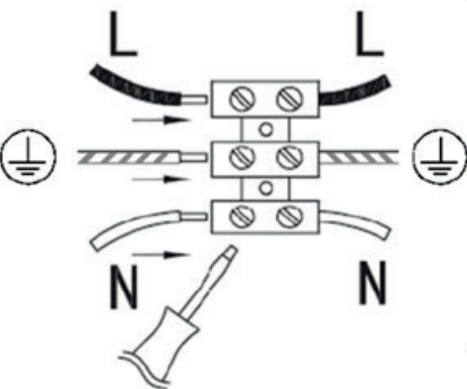

# TOBIE

**SUSPENSION | CEILING LAMP | LUMINÁRIA TETO | LÁMPARA DE TECHO**  
**HÄNGELEUCHTE | OPKNOPING LAMP | LAMPADA A SOSPENSIONE ZAWIESZENIE**

---

**REF : 202683**

 x1

1

2

3

4

5

6

**GB**

L = Brown or Red

N = Blue

⊕ = Green/Yellow

**FR**

L = Marron ou rouge

N = Bleu

⊕ = Vert/Jaune

7

8

9

FR

Les équipements électriques et électroniques, leurs accessoires, piles, batteries et cordons se recyclent