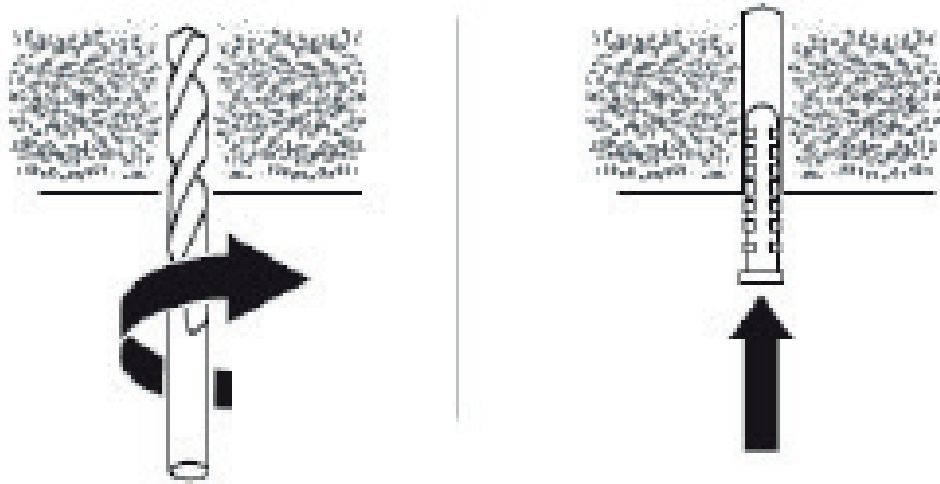

# TOBIE

**SUSPENSION | CEILING LAMP | LUMINÁRIA TETO | LÁMPARA DE TECHO**  
**HÄNGELEUCHTE | OPKNOPING LAMP | LAMPADA A SOSPENSIONE ZAWIESZENIE**

---

**REF : 202683**

 x1

1

2

3

4

5

6

**GB**

L = Brown or Red

N = Blue

⊕ = Green/Yellow

**FR**