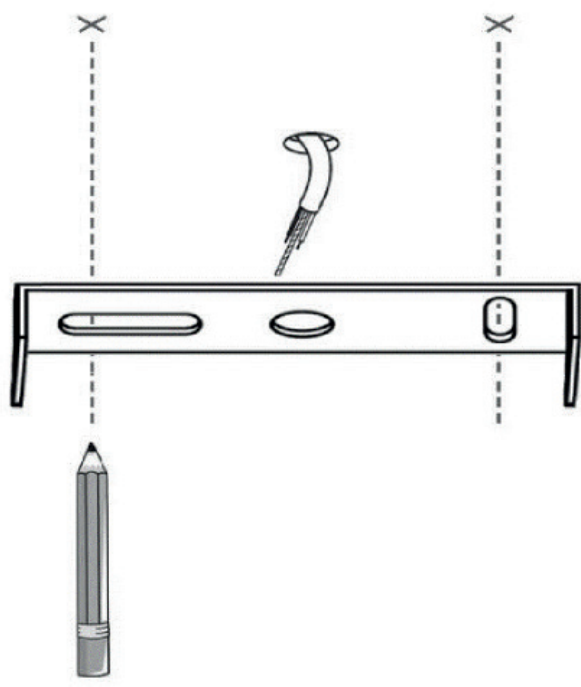

# TOBIE

**SUSPENSION | CEILING LAMP | LUMINÁRIA TETO | LÁMPARA DE TECHO**  
**HÄNGELEUCHTE | OPKNOPING LAMP | LAMPADA A SOSPENSIONE ZAWIESZENIE**

---

**REF : 202683**

 x1

1

2

3