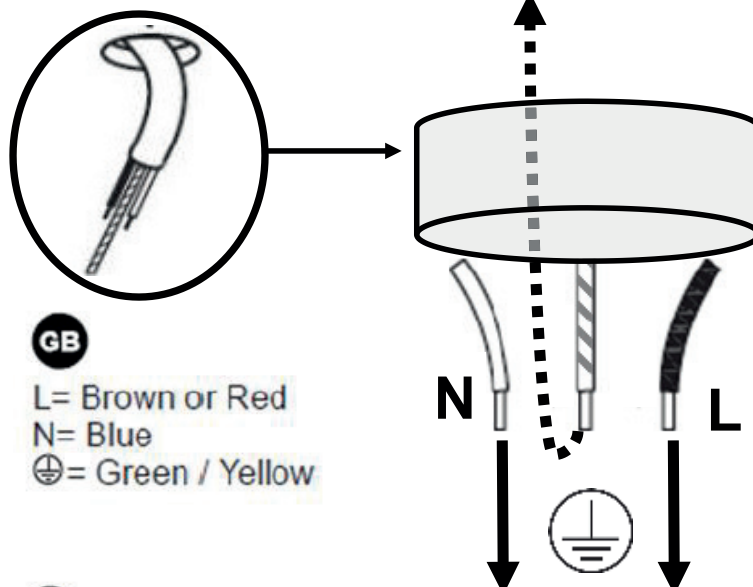

# TEHANI

**SUSPENSION | CEILING LAMP | LUMINÁRIA TETO | LÁMPARA DE TECHO**  
**HÄNGELEUCHTE | OPKNOPING LAMP | LAMPADA A SOSPENSIONE**  
**ZAWIESZENIE**

---

**REF : 202682**

 x1

1

2

3

4

**GB**

L= Brown or Red  
N= Blue  
⊕= Green / Yellow

**FR**

L= Marron ou Rouge  
N= Bleu  
⊕= Vert/Jaune

5

6

7

**GB**

L= Brown or Red  
N= Blue

**FR**

L= Marron ou Rouge  
N= Bleu

8

9

10

**FR**