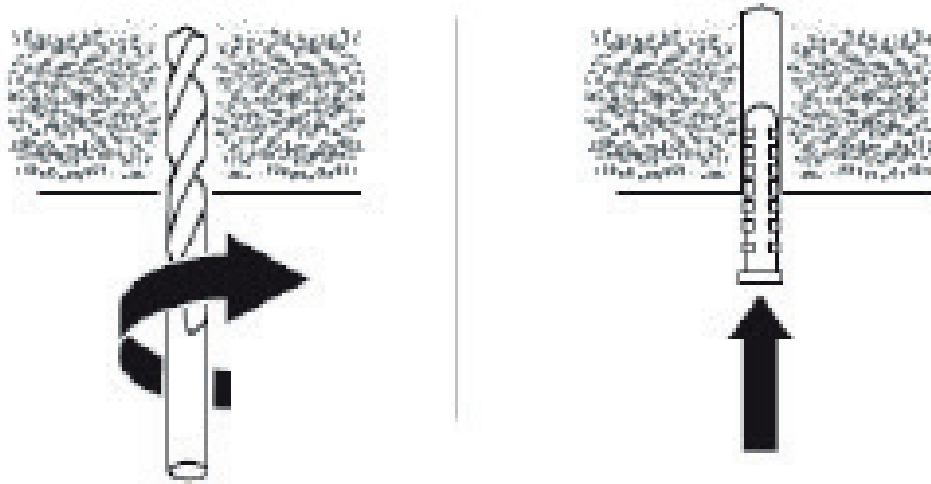

# TEHANI

**SUSPENSION | CEILING LAMP | LUMINÁRIA TETO | LÁMPARA DE TECHO**  
**HÄNGELEUCHTE | OPKNOPING LAMP | LAMPADA A SOSPENSIONE**  
**ZAWIESZENIE**

---

**REF : 202682**

 x1

1

2

3

4

**GB**

L= Brown or Red  
N= Blue  
⊕= Green / Yellow

**FR**

L= Marron ou Rouge  
N= Bleu  
⊕= Vert/Jaune

5

6

7