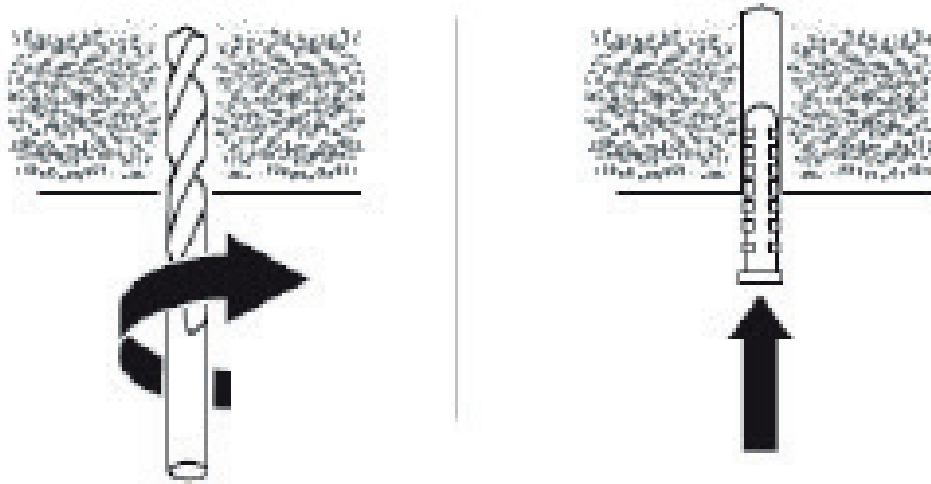

RETROUVEZ-NOUS SUR  
**atmosphera.com**  
créateur d'intérieur

 x1

1

2

3

4

**GB**

L= Brown or Red  
N= Blue  
⊕= Green / Yellow

**FR**

L= Marron ou Rouge  
N= Bleu  
⊕= Vert/Jaune

5

6

7

**GB**

L= Brown or Red  
N= Blue

**FR**