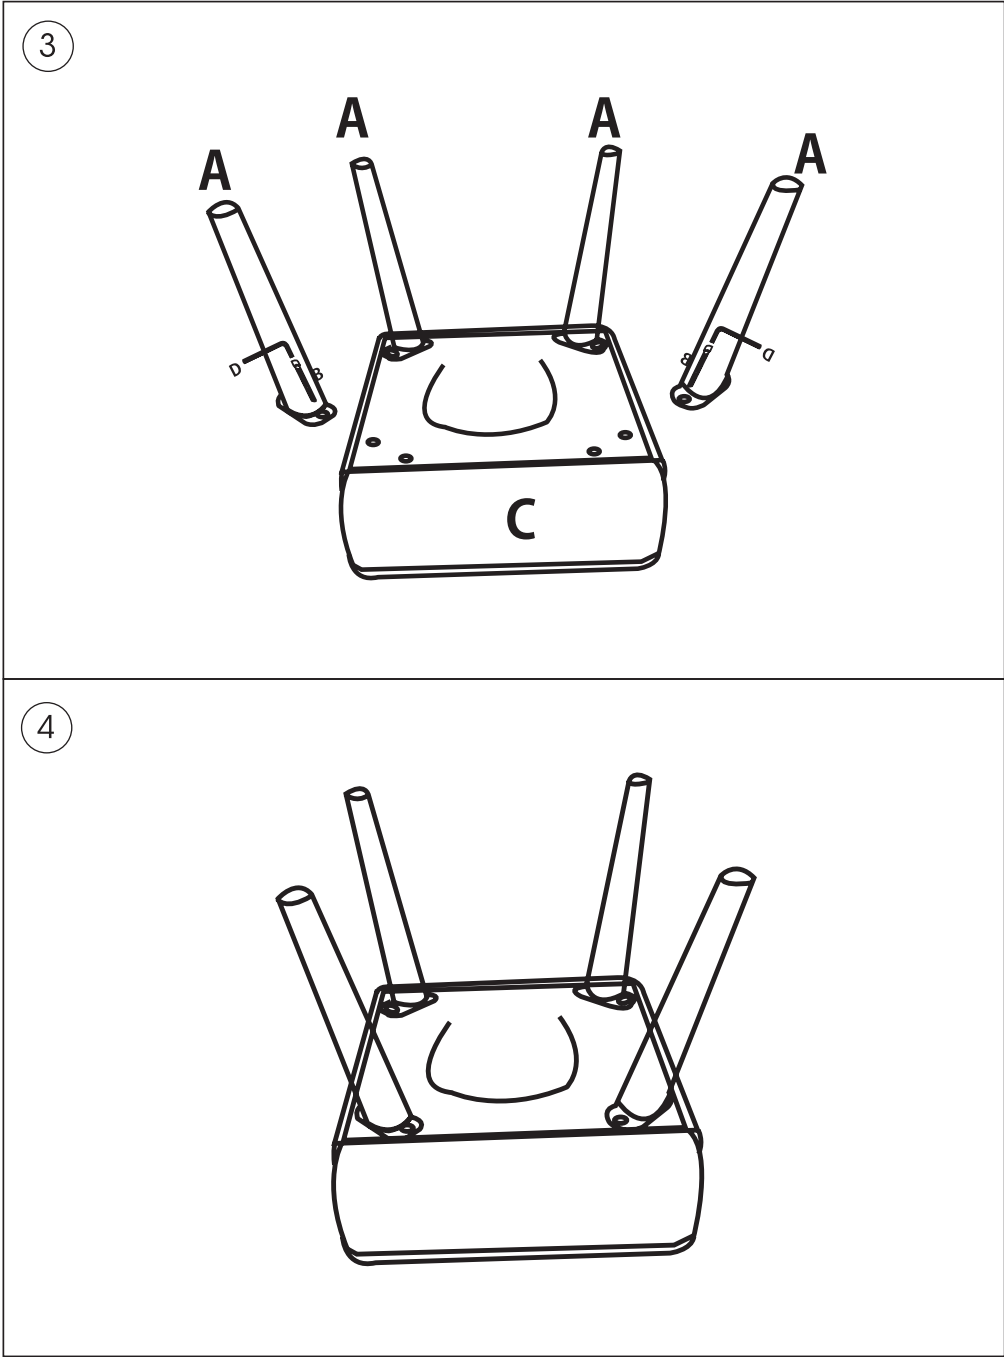

FR

Donnez ou recyclez vos meubles.

Association ou Magasin ou Déchèterie

<https://quefairedemesdechets.fr>