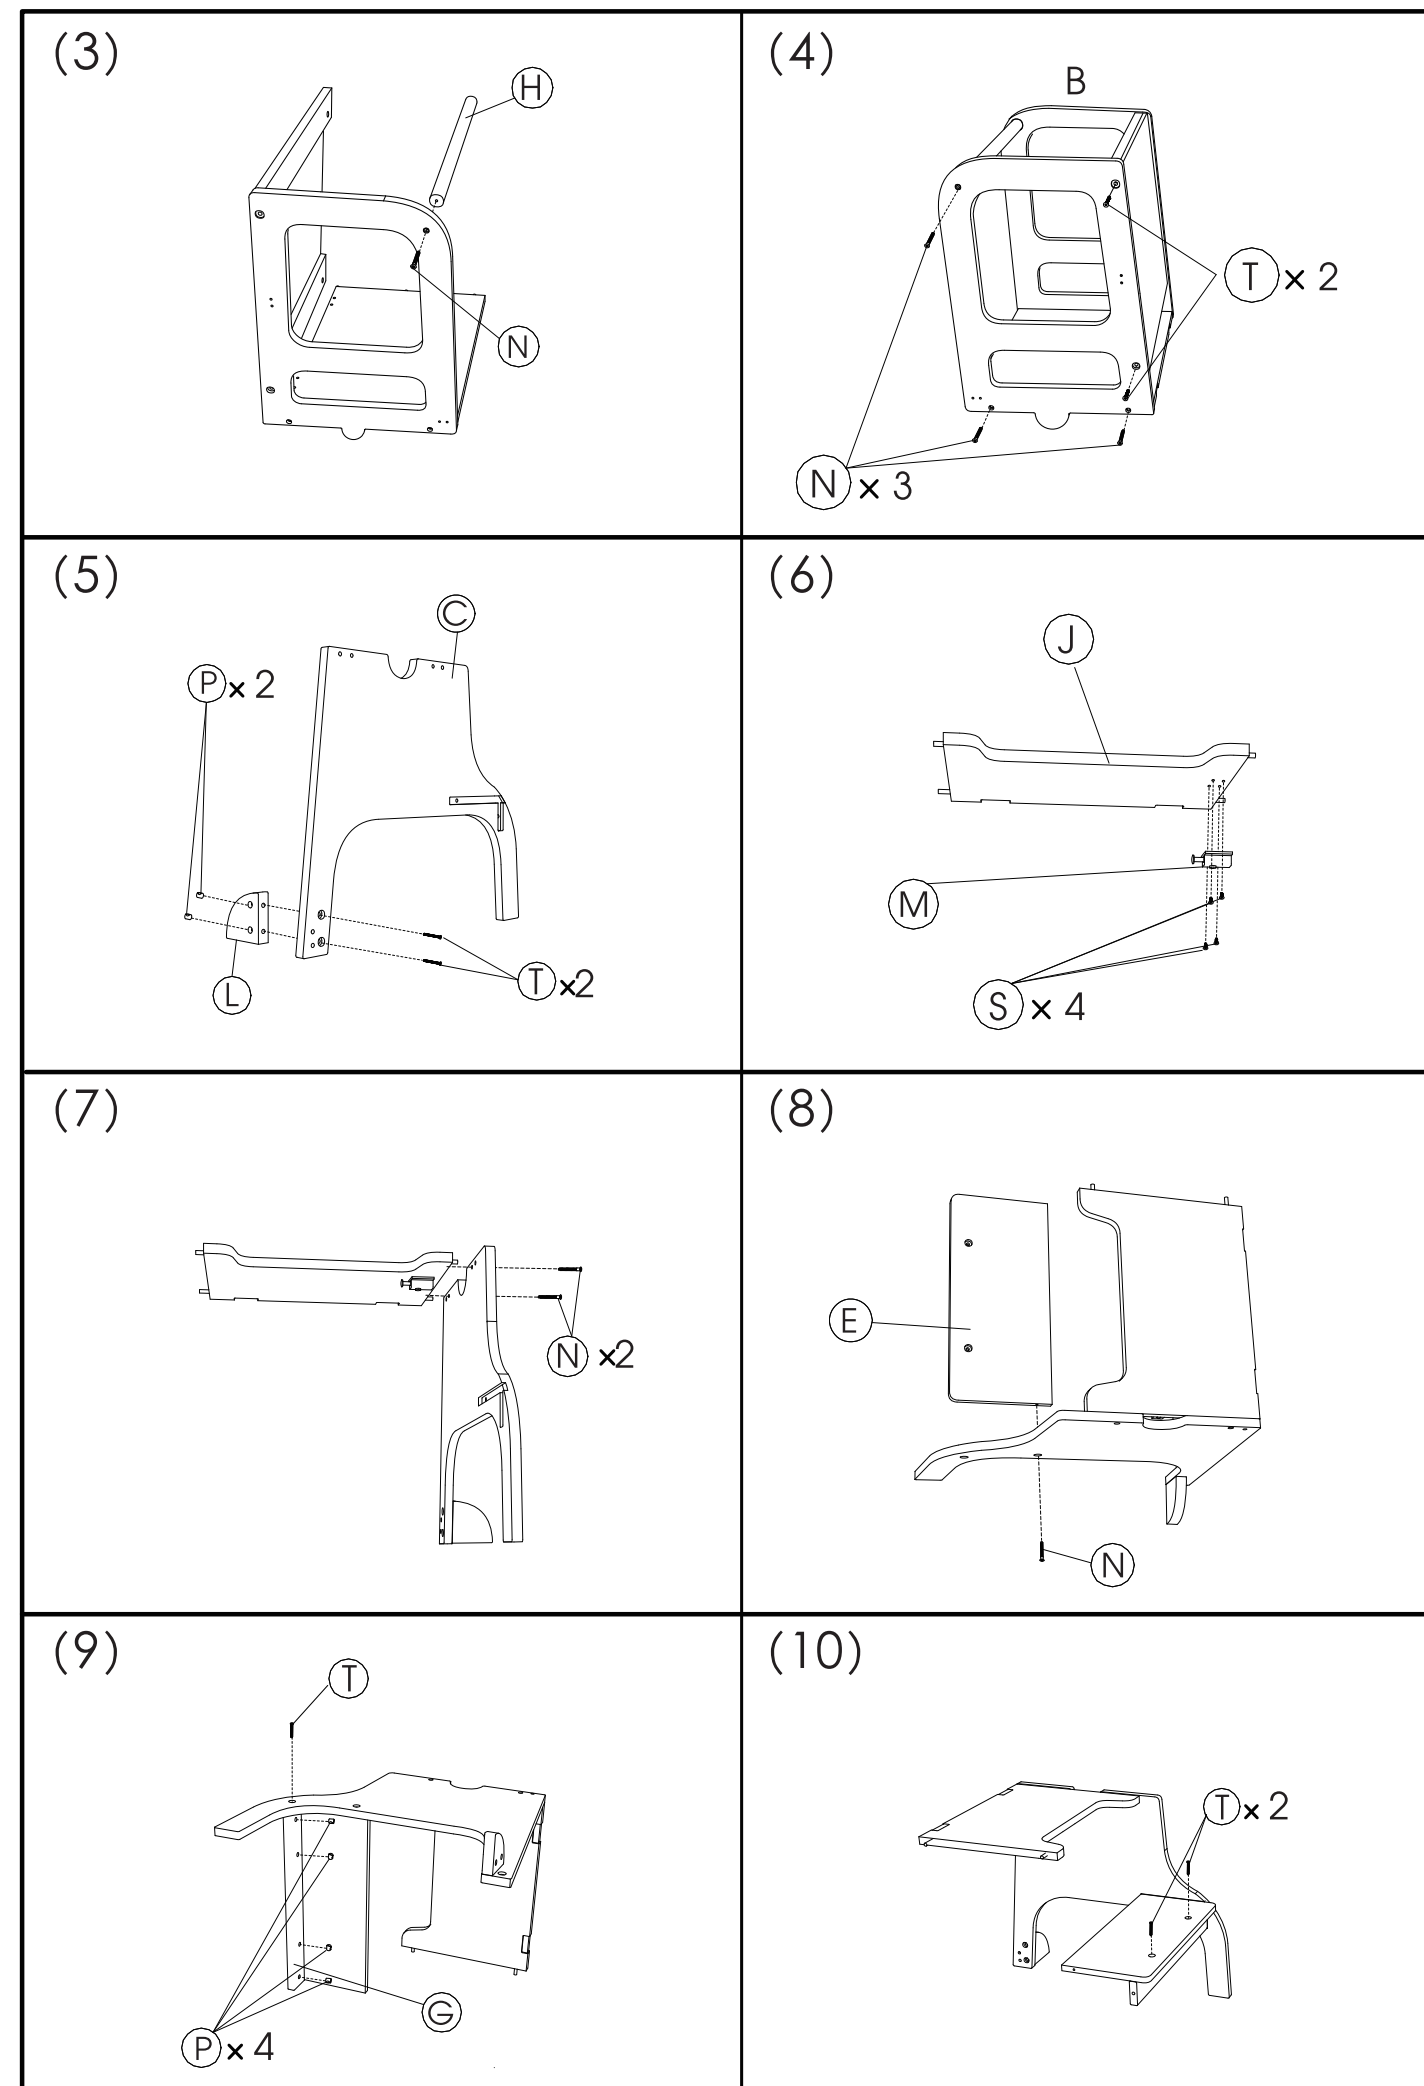

FRONT  
21x29,7cm

JJA / 4 rue de Montservon / 95500 GONESSE / FRANCE

BACK  
21x29,7cm

FRONT  
21x29,7cm