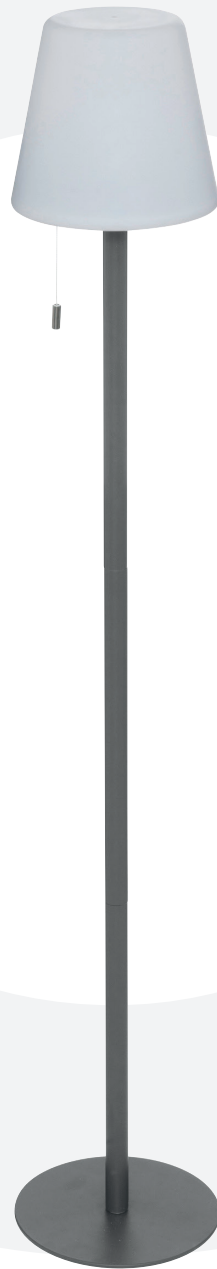

atmosphera®
Créateur d'intérieur

ZACK

LAMPADAIRE D'EXTÉRIEUR | OUTDOOR FLOOR LAMP | LUMINÀRIA DE PÉ EXTERIOR
LÀMPARA DE PIE PARA EXTERIORE | STEHLAMPE FÜR AUSSEN | BUITEN VLOERLAMPLAMPADA
DA TERRA DA ESTERNO | LAMPA PODŁOGOWA ZEWNĘTRZNA

REF : 200079D

ATMOSPHERA
CRÉATEUR D'INTÉRIEUR®
JJA - 4 rue de Montservon
95500 GONESSE - FRANCE

RETROUVEZ-NOUS SUR
atmosphera.com
créateur d'intérieur