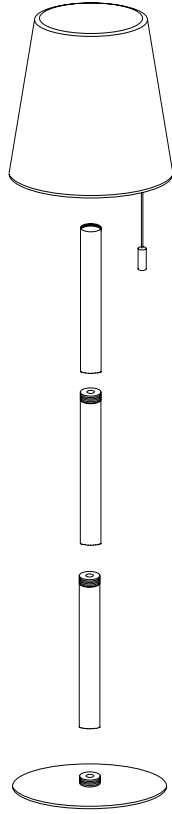

1

2

FR

Les équipements électriques et électroniques, leurs accessoires, piles, batteries et cordons se recyclent

À DÉPOSER EN MAGASIN

À DÉPOSER EN DÉCHÈTERIE

OU

Points de collecte sur www.quefairedemesdechets.fr
Privilégiez la réparation ou le don de votre appareil !