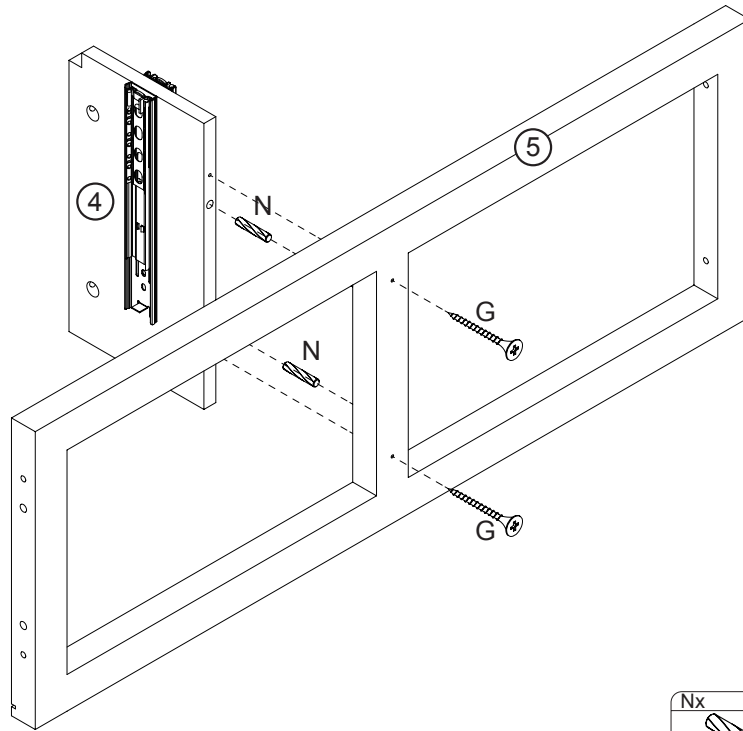

atmosphera®
Créateur d'intérieur

MOHEA

CONSOLE | CONSOLE TABLE | Movel | Mueble
Wandtischchen | Tafeltje | Konsola

REF : 197858

 Ø6*35mmØ Ax 14	 15*10mmØ Bx 14	 Ø8*30mm Cx 8	 4*25mm Dx 8	 Ex 4	 Ø3*12mm Fx 8	 Ø4*40mm Gx 2	 120*20mm Hx 2
 Ø4*12mm Ix 2	 Jx 2	 Ø4*16mm2 Kx2	 40mm2 Lx4	 40mm Mx4	 Ø6*30mmØ Nx 4	 6*50mmØ Ox 4	 6*10mm Px 4
 M4 Qx 1							

1

2

3

Nx	4	Gx	4
			
Ø6*30mm		Ø4*40mm	

4

Cx	4	Ox	4	Px	4
					
Ø8*30mm		Ø6*50mm		Ø6*10mm	

5

6

7

x2

Mx	4	Fx	8
			
290mm		Ø3*12mm	

8

Ax	8	Jx	2	Kx	2
					
Ø6*35mm				Ø4*16mm	

9

10

11