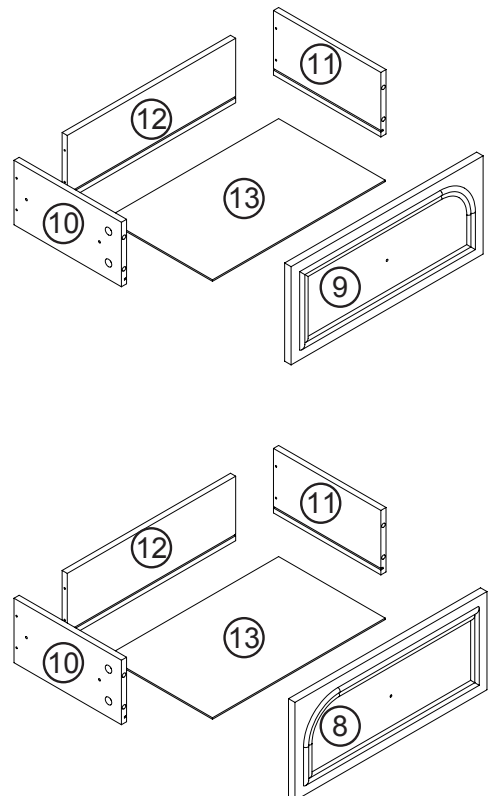

atmosphera®
Créateur d'intérieur

MOHEA

CONSOLE | CONSOLE TABLE | Movel | Mueble
Wandtischchen | Tafeltje | Konsola

REF : 197858

 Ø6*35mmØ Ax 14	 15*10mmØ Bx 14	 Ø8*30mm Cx 8	 4*25mm Dx 8	 Ex 4	 Ø3*12mm Fx 8	 Ø4*40mm Gx 2	 120*20mm Hx 2
 Ø4*12mm Ix 2	 Jx 2	 Ø4*16mm2 Kx2	 40mm2 Lx4	 40mm Mx4	 Ø6*30mmØ Nx 4	 6*50mmØ Ox 4	 6*10mm Px 4
 M4 Qx 1							

1

2

3

Nx	4	Gx	4
			
Ø6*30mm		Ø4*40mm	

4

Cx	4	Ox	4	Px	4
					
Ø8*30mm		Ø6*50mm		Ø6*10mm	

5

6

7

x2

Mx	4	Fx	8
			
290mm		Ø3*12mm	

8

Ax	8	Jx	2	Kx	2
					
Ø6*35mm				Ø4*16mm	

9

10

11