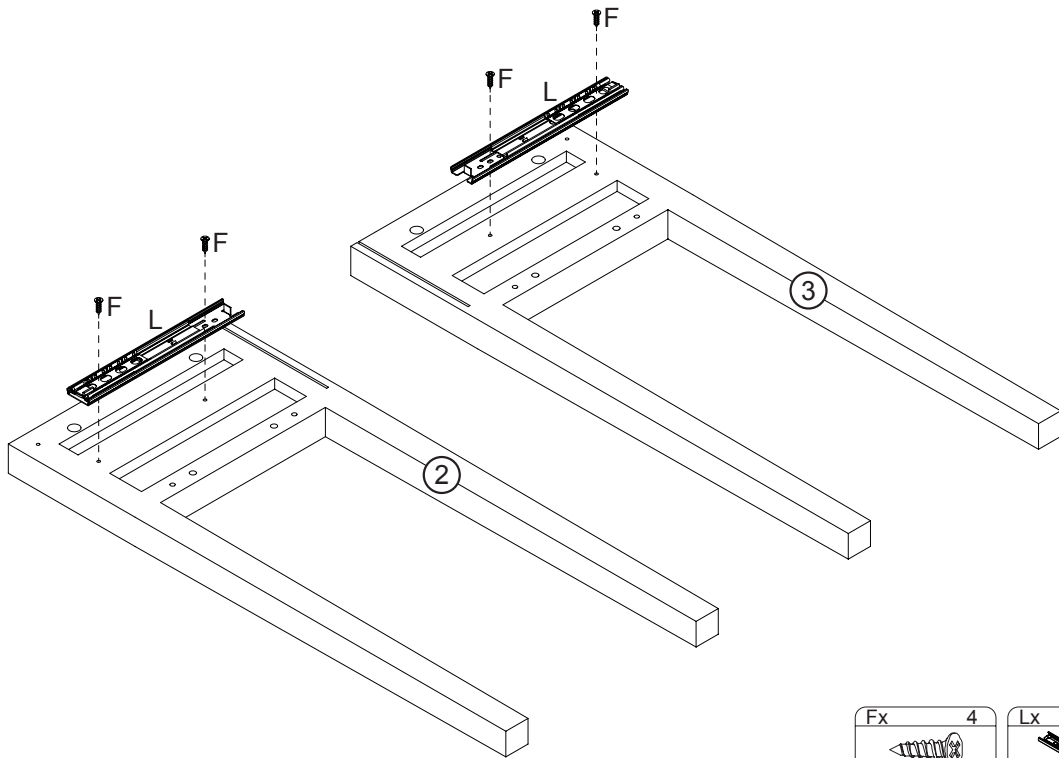

atmosphera®
Créateur d'intérieur

MOHEA

CONSOLE | CONSOLE TABLE | Movel | Mueble
Wandtischchen | Tafeltje | Konsola

REF : 197858

 Ø6*35mmØ Ax 14	 15*10mmØ Bx 14	 Ø8*30mm Cx 8	 4*25mm Dx 8	 Ex 4	 Ø3*12mm Fx 8	 Ø4*40mm Gx 2	 120*20mm Hx 2
 Ø4*12mm Ix 2	 Jx 2	 Ø4*16mm2 Kx2	 40mm2 Lx4	 40mm Mx4	 Ø6*30mmØ Nx 4	 6*50mmØ Ox 4	 6*10mm Px 4
 M4 Qx 1							

1

2

3

Nx	4	Gx	4
			
Ø6*30mm		Ø4*40mm	

4

Cx	4	Ox	4	Px	4
					
Ø8*30mm		Ø6*50mm		Ø6*10mm	

5

6

7

x2

Mx	4	Fx	8
			
290mm		Ø3*12mm	

8

Ax	8	Jx	2	Kx	2
					
Ø6*35mm				Ø4*16mm	

9

10

11