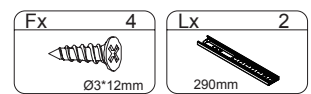

atmosphera®
Créateur d'intérieur

MOHEA

CONSOLE | CONSOLE TABLE | Movel | Mueble
Wandtischchen | Tafeltje | Konsola

REF : 197858

 Ø6*35mmØ Ax 14	 15*10mmØ Bx 14	 Ø8*30mm Cx 8	 4*25mm Dx 8	 Ex 4	 Ø3*12mm Fx 8	 Ø4*40mm Gx 2	 120*20mm Hx 2
 Ø4*12mm Ix 2	 Jx 2	 Ø4*16mm2 Kx2	 40mm2 Lx4	 40mm Mx4	 Ø6*30mmØ Nx 4	 6*50mmØ Ox 4	 6*10mm Px 4
 M4 Qx 1							

1

2

3

Nx	4	Gx	4
			
Ø6*30mm		Ø4*40mm	

4

Cx	4	Ox	4	Px	4
					
Ø8*30mm		Ø6*50mm		Ø6*10mm	

5

6

7

x2

Mx	4	Fx	8
			
290mm		Ø3*12mm	

8

Ax	8	Jx	2	Kx	2
					
Ø6*35mm				Ø4*16mm	

9

10

11