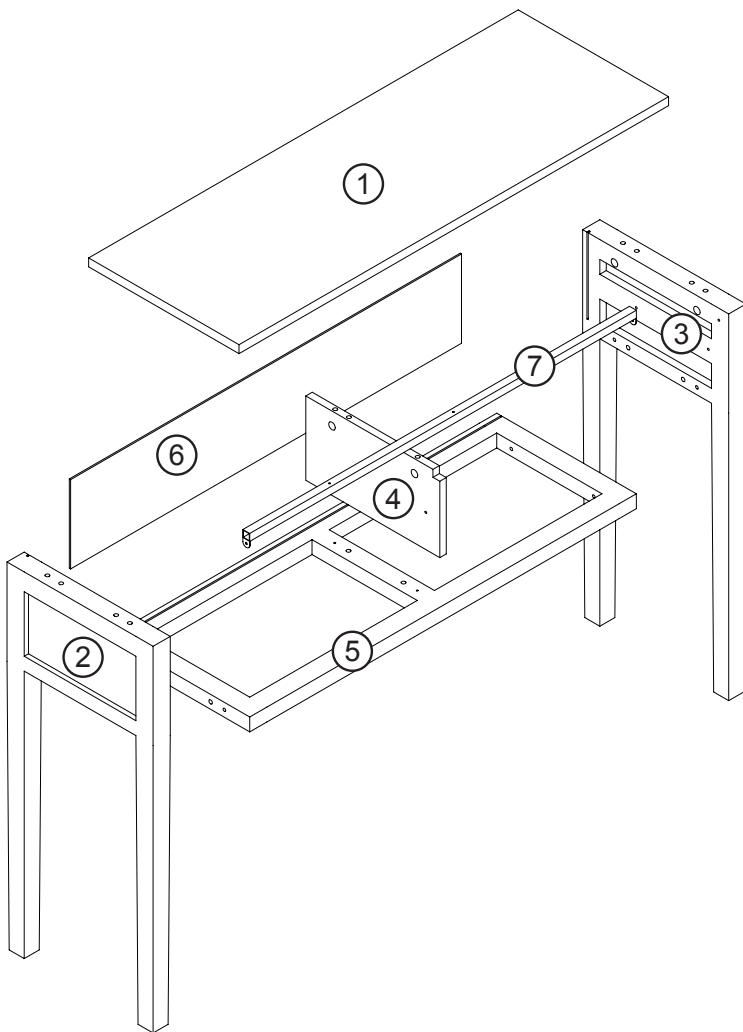

atmosphera®
Créateur d'intérieur

MOHEA

CONSOLE | CONSOLE TABLE | Movel | Mueble
Wandtischchen | Tafeltje | Konsola

REF : 197858

 Ø6*35mmØ Ax 14	 15*10mmØ Bx 14	 Ø8*30mm Cx 8	 4*25mm Dx 8	 Ex 4	 Ø3*12mm Fx 8	 Ø4*40mm Gx 2	 120*20mm Hx 2
 Ø4*12mm Ix 2	 Jx 2	 Ø4*16mm2 Kx2	 40mm2 Lx4	 40mm Mx4	 Ø6*30mmØ Nx 4	 6*50mmØ Ox 4	 6*10mm Px 4
 M4 Qx 1							

1

2

3

Nx	4	Gx	4
			
Ø6*30mm		Ø4*40mm	

4

Cx	4	Ox	4	Px	4
					
Ø8*30mm		Ø6*50mm		Ø6*10mm	

5

6

7

x2

Mx	4	Fx	8
			
290mm		Ø3*12mm	

8

Ax	8	Jx	2	Kx	2
					
Ø6*35mm				Ø4*16mm	

9

10

11