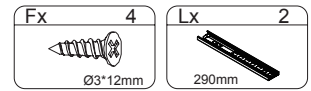

atmosphera®
Créateur d'intérieur

MOHEA

CONSOLE | CONSOLE TABLE | Movel | Mueble
Wandtischchen | Tafeltje | Konsola

REF : 197858

 Ø6*35mmØ Ax 14	 15*10mmØ Bx 14	 Ø8*30mm Cx 8	 4*25mm Dx 8	 Ex 4	 Ø3*12mm Fx 8	 Ø4*40mm Gx 2	 120*20mm Hx 2
 Ø4*12mm Ix 2	 Jx 2	 Ø4*16mm2 Kx2	 40mm2 Lx4	 40mm Mx4	 Ø6*30mmØ Nx 4	 6*50mmØ Ox 4	 6*10mm Px 4
 M4 Qx 1							

1

2

3

Nx	4	Gx	4
			
Ø6*30mm		Ø4*40mm	

4

Cx	4	Ox	4	Px	4
					
Ø8*30mm		Ø6*50mm		Ø6*10mm	

5

6

7

x2

Mx	4	Fx	8
			
290mm		Ø3*12mm	

8

Ax	8	Jx	2	Kx	2
					
Ø6*35mm				Ø4*16mm	

9

10

11