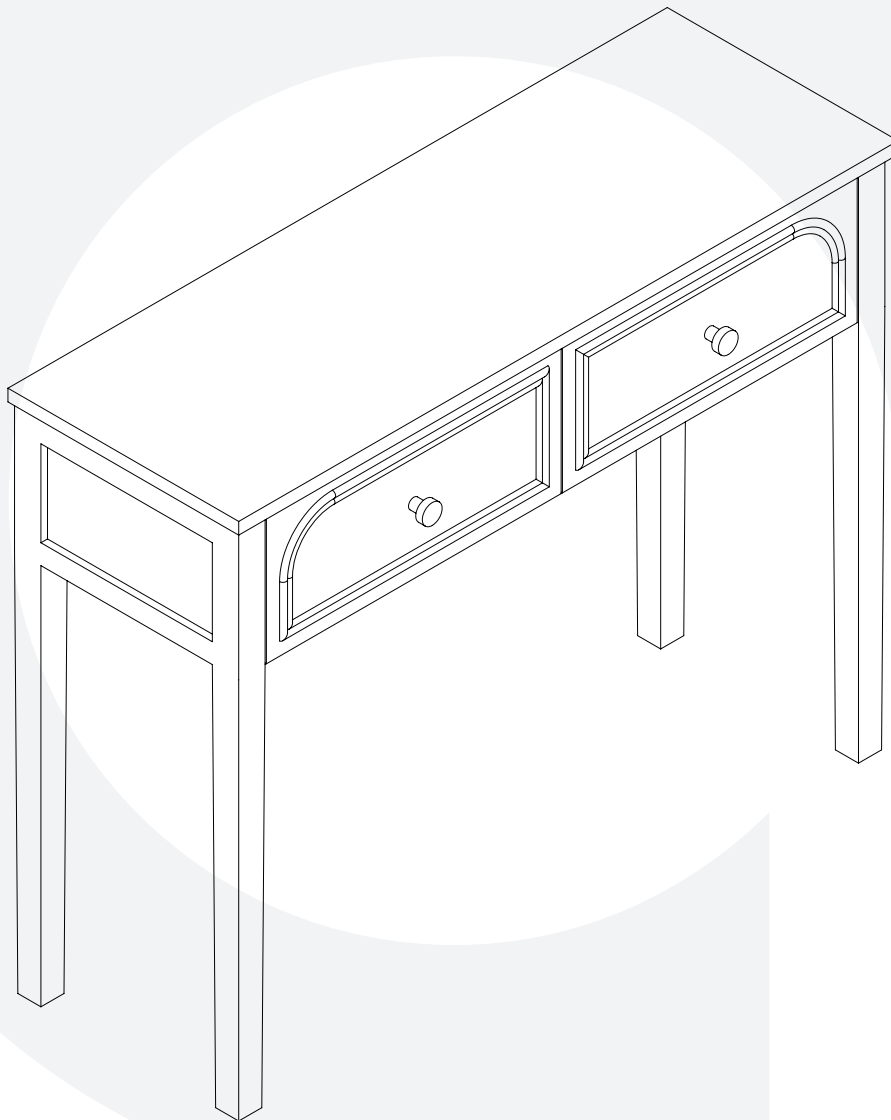

atmosphera®
Créateur d'intérieur

MOHEA

CONSOLE | CONSOLE TABLE | Movel | Mueble
Wandtischchen | Tafeltje | Konsola

REF : 197858

 Ø6*35mmØ Ax 14	 15*10mmØ Bx 14	 Ø8*30mm Cx 8	 4*25mm Dx 8	 Ex 4	 Ø3*12mm Fx 8	 Ø4*40mm Gx 2	 120*20mm Hx 2
 Ø4*12mm Ix 2	 Jx 2	 Ø4*16mm2 Kx2	 40mm2 Lx4	 40mm Mx4	 Ø6*30mmØ Nx 4	 6*50mmØ Ox 4	 6*10mm Px 4
 M4 Qx 1							

1

2

3

Nx	4	Gx	4
			
Ø6*30mm		Ø4*40mm	

4

Cx	4	Ox	4	Px	4
					
Ø8*30mm		Ø6*50mm		Ø6*10mm	

5

6