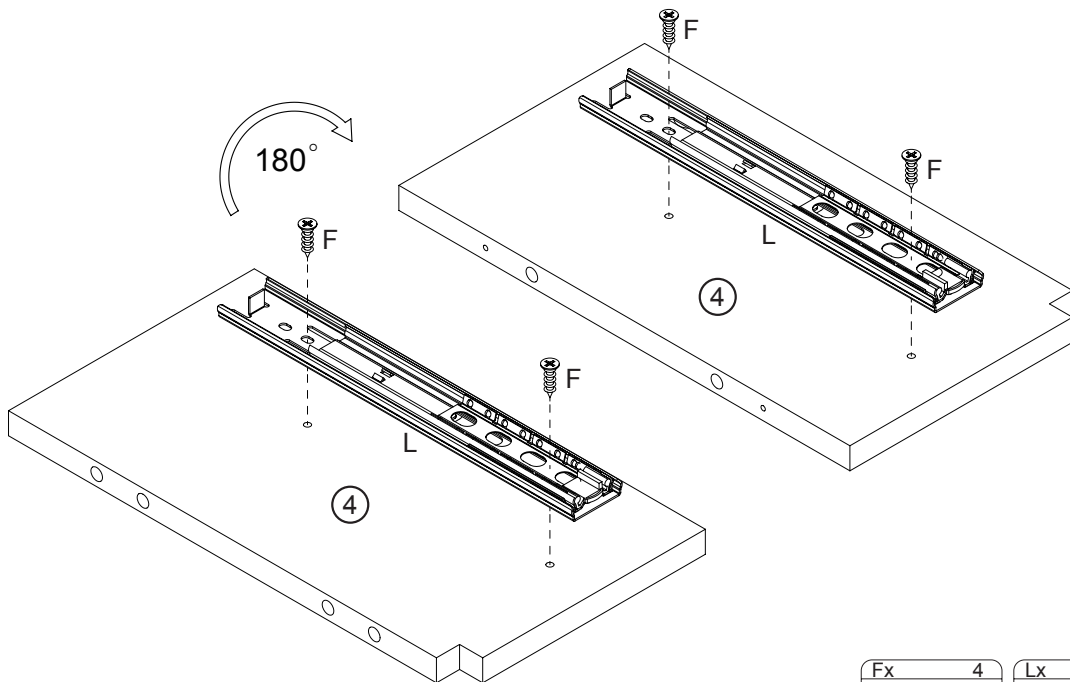

atmosphera®
Créateur d'intérieur

MOHEA

CONSOLE | CONSOLE TABLE | Movel | Mueble
Wandtischchen | Tafeltje | Konsola

REF : 197858

 Ø6*35mmØ Ax 14	 15*10mmØ Bx 14	 Ø8*30mm Cx 8	 4*25mm Dx 8	 Ex 4	 Ø3*12mm Fx 8	 Ø4*40mm Gx 2	 120*20mm Hx 2
 Ø4*12mm Ix 2	 Jx 2	 Ø4*16mm2 Kx2	 40mm2 Lx4	 40mm Mx4	 Ø6*30mmØ Nx 4	 6*50mmØ Ox 4	 6*10mm Px 4
 M4 Qx 1							

1

2

3

Nx	4	Gx	4
			
Ø6*30mm		Ø4*40mm	

4

Cx	4	Ox	4	Px	4
					
Ø8*30mm		Ø6*50mm		Ø6*10mm	

5

6

7

x2

Mx	4	Fx	8
			
290mm		Ø3*12mm	

8

Ax	8	Jx	2	Kx	2
					
Ø6*35mm				Ø4*16mm	

9

10

11