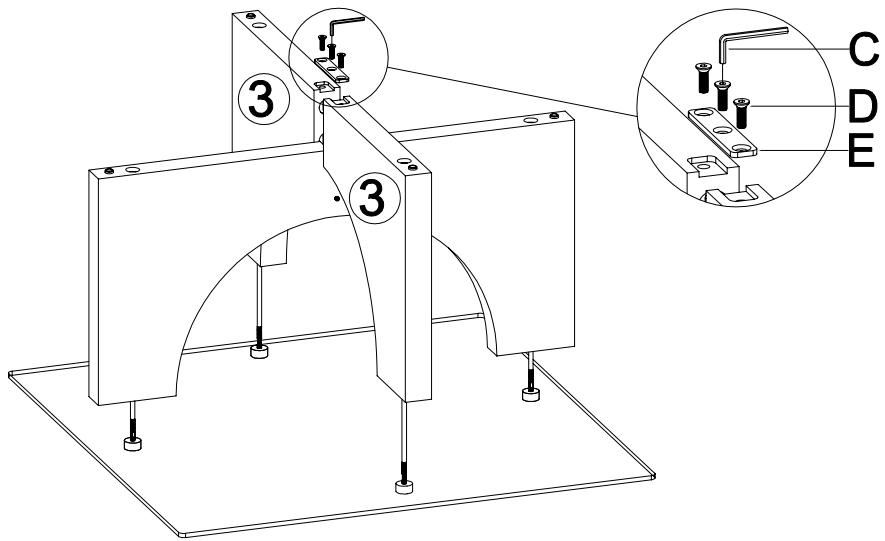

atmosphera®
Créateur d'intérieur

ETINI

COFFEE TABLE | MESA DE CENTRO | MESA BAJA | NIEDRIGER TISCH
LAGE TAFEL | TAVOLINO BASO | STÓL KAWOWY

REF : 197830

1

2

3

C	X 1
	
#4	

D	X 3
	
M6*20	

E	X 1
	
120X25X5	

4

F	X 1
	
M8	

G	X 4
	
M8	

H	X 4
	
Ø10	

FR
Donnez ou recyclez vos meubles.

Association *ou* Magasin *ou* Déchèterie