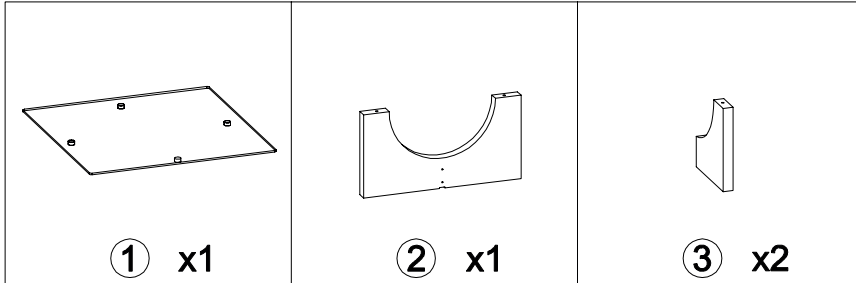

atmosphera®
Créateur d'intérieur

ETINI

COFFEE TABLE | MESA DE CENTRO | MESA BAJA | NIEDRIGER TISCH
LAGE TAFEL | TAVOLINO BASO | STÓL KAWOWY

REF : 197830

1

2

3

C	X 1
	
#4	

D	X 3
	
M6*20	

E	X 1
	
120X25X5	

4

F	X 1
	
M8	

G	X 4
	
M8	

H	X 4
	
Ø10	

FR
Donnez ou recyclez vos meubles.

Association *ou* Magasin *ou* Déchèterie