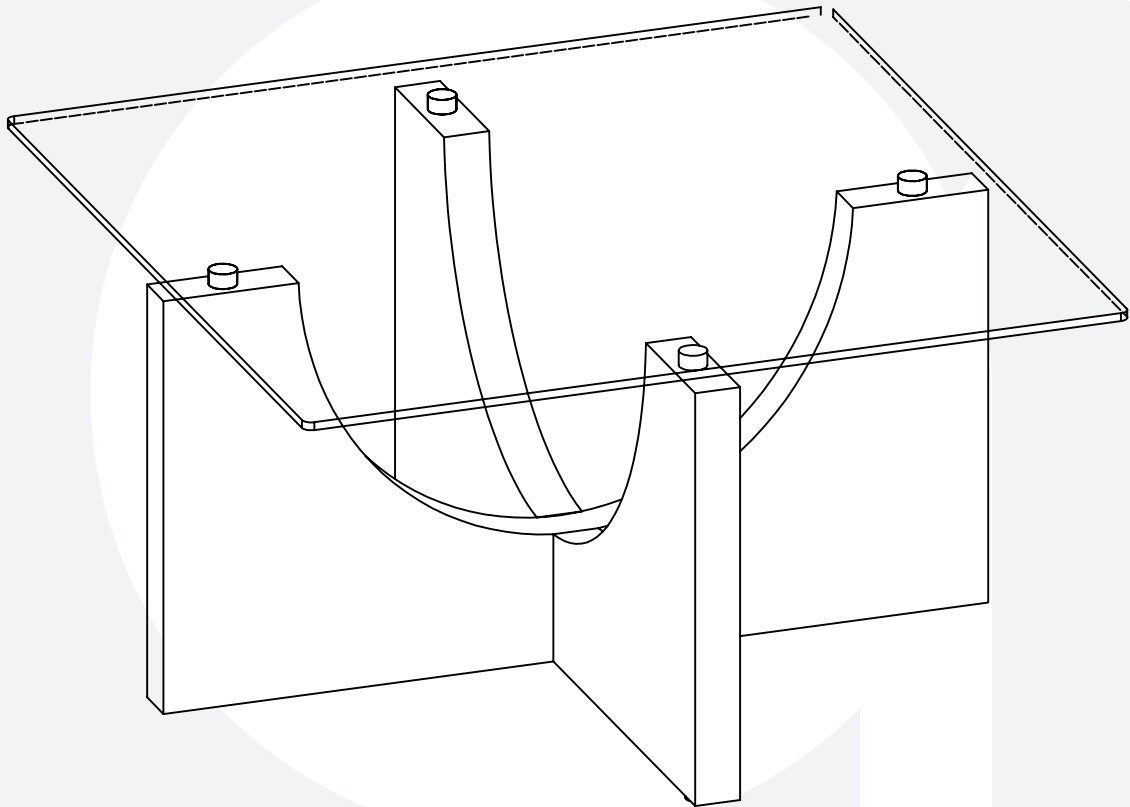

atmosphera®
Créateur d'intérieur

ETINI

COFFEE TABLE | MESA DE CENTRO | MESA BAJA | NIEDRIGER TISCH
LAGE TAFEL | TAVOLINO BASO | STÓL KAWOWY

REF : 197830

1

2

3

C	X 1
	
#4	

D	X 3
	
M6*20	

E	X 1
	
120X25X5	

4

F	X 1
	
M8	

G	X 4
	
M8	

H	X 4
	
Ø10	

FR
Donnez ou recyclez vos meubles.

Association *ou* Magasin *ou* Déchèterie