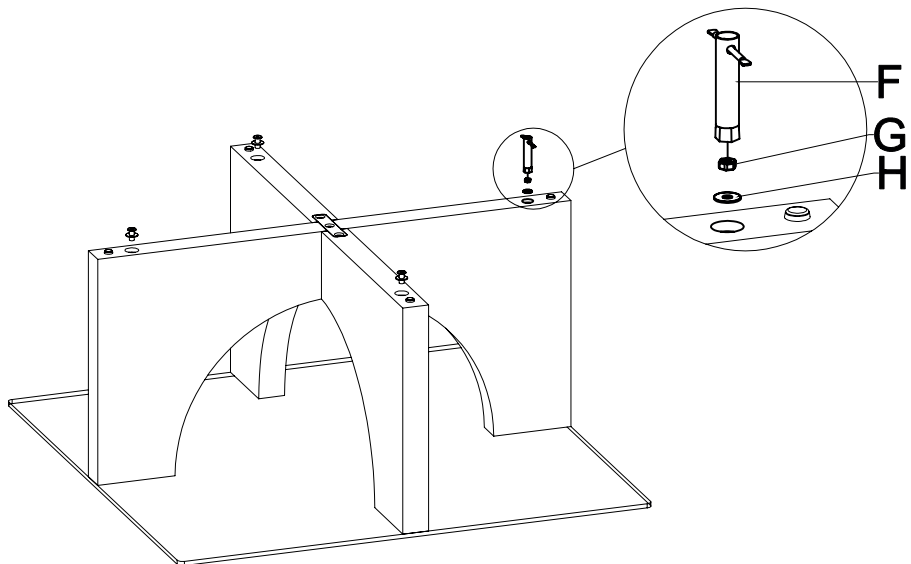

atmosphera®
Créateur d'intérieur

ETINI

COFFEE TABLE | MESA DE CENTRO | MESA BAJA | NIEDRIGER TISCH
LAGE TAFEL | TAVOLINO BASO | STÓL KAWOWY

REF : 197830

1

2

3

C	X 1
	
#4	

D	X 3
	
M6*20	

E	X 1
	
120X25X5	

4

F	X 1
	
M8	

G	X 4
	
M8	

H	X 4
	
Ø10	

FR
Donnez ou recyclez vos meubles.

Association *ou* Magasin *ou* Déchèterie