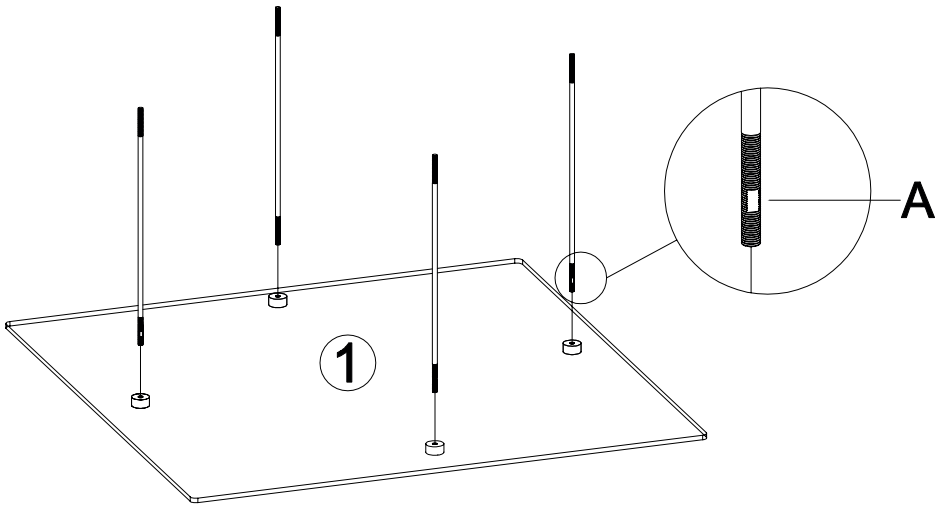

atmosphera®
Créateur d'intérieur

ETINI

COFFEE TABLE | MESA DE CENTRO | MESA BAJA | NIEDRIGER TISCH
LAGE TAFEL | TAVOLINO BASO | STÓL KAWOWY

REF : 197830

1

2

3

C	X 1
	
#4	

D	X 3
	
M6*20	

E	X 1
	
120X25X5	

4

F	X 1
	
M8	

G	X 4
	
M8	

H	X 4
	
Ø10	

FR
Donnez ou recyclez vos meubles.

Association *ou* Magasin *ou* Déchèterie