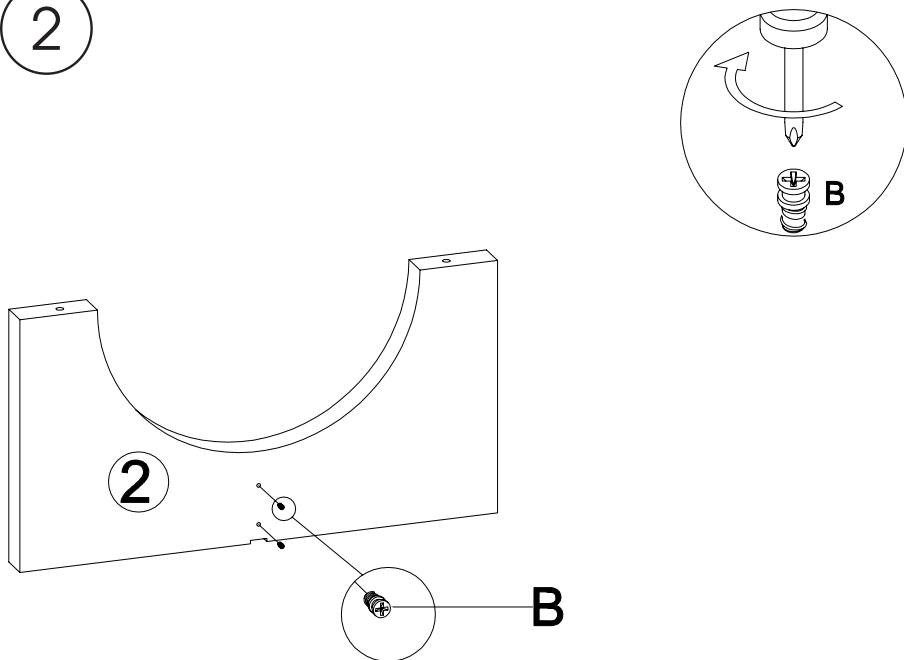

atmosphera®
Créateur d'intérieur

ETINI

COFFEE TABLE | MESA DE CENTRO | MESA BAJA | NIEDRIGER TISCH
LAGE TAFEL | TAVOLINO BASO | STÓL KAWOWY

REF : 197830

1

2

3

C	X 1
	
#4	

D	X 3
	
M6*20	

E	X 1
	
120X25X5	

4

F	X 1
	
M8	

G	X 4
	
M8	

H	X 4
	
Ø10	

FR
Donnez ou recyclez vos meubles.

Association *ou* Magasin *ou* Déchèterie