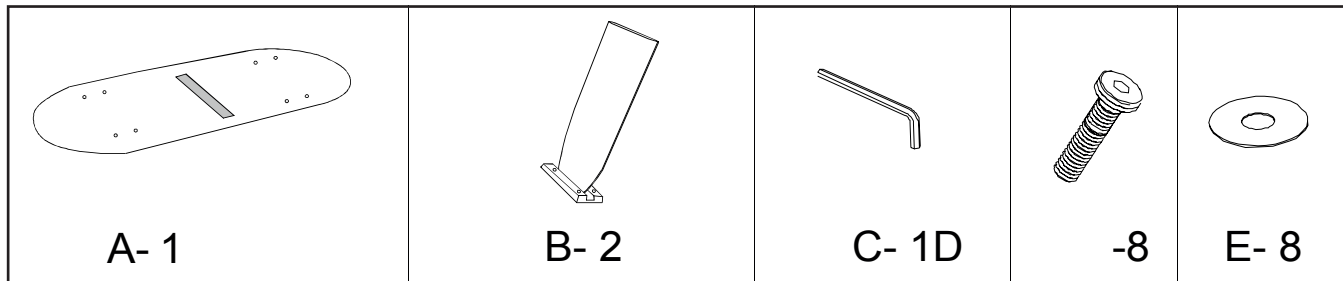

atmosphera®
Créateur d'intérieur

ISANA

CONSOLE | CONSOLE TABLE | MOVEL | MUEBLE | WANTISCHCHEN | TAFELJE | KONSOLA

REF : 197802

<https://quefairedemesdechets.fr>