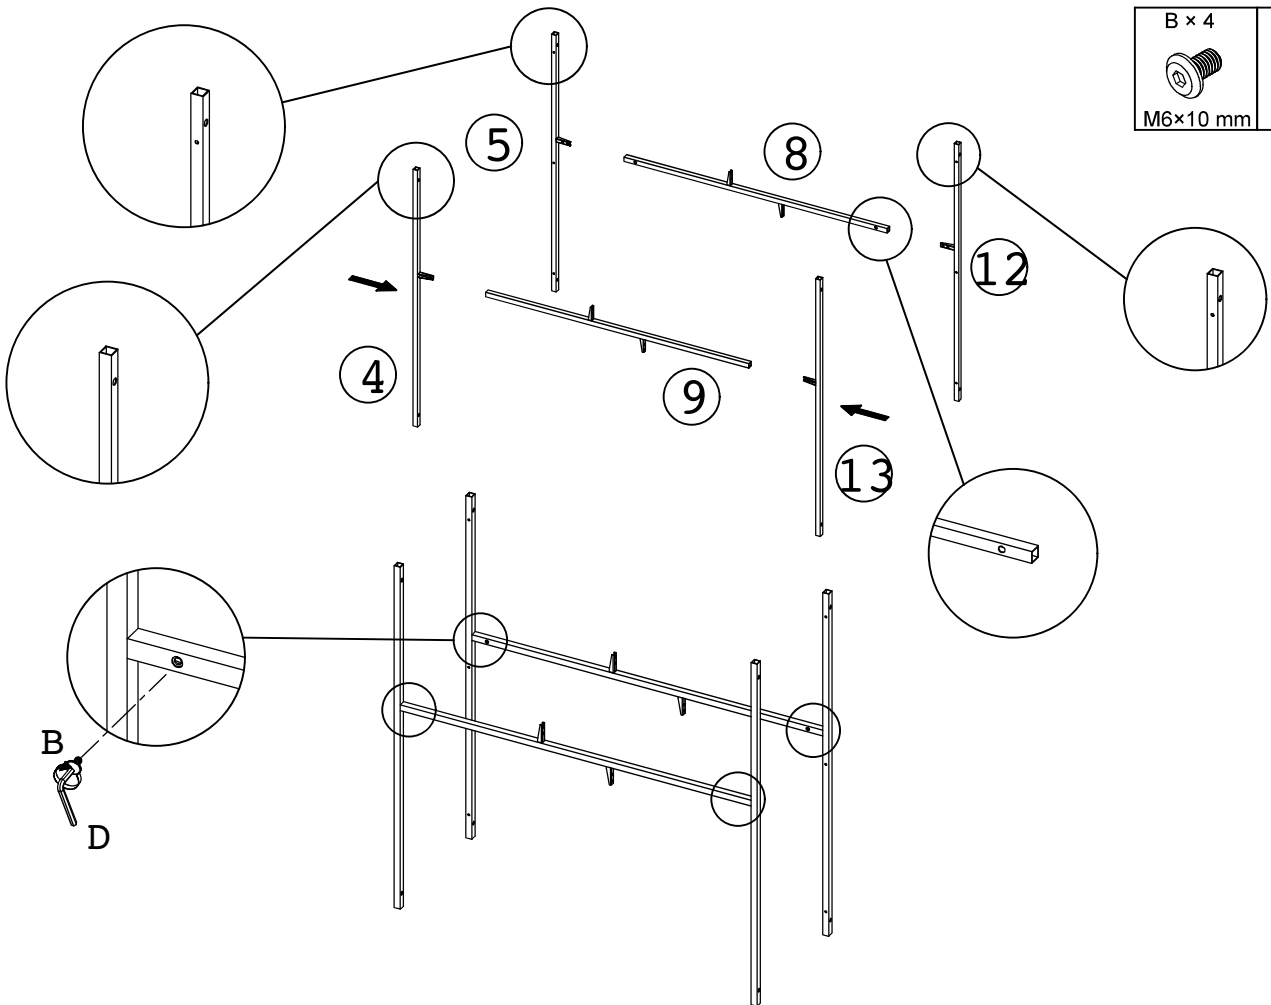

atmosphera®
Créateur d'intérieur

GOTA

ETAGÈRE | SHELF | PRATELEIRA | ESTANTE
REGAL | PLANK | MENSOLA | MENSOLA

REF : 194651A

<p>①</p>  <p>1PC</p>	<p>②</p>  <p>2PCS</p>	<p>③</p>  <p>2PCS</p>
<p>④</p>  <p>2PCS</p>	<p>⑤</p>  <p>2PCS</p>	<p>⑥</p>  <p>1PC</p>
<p>⑦</p>  <p>1PC</p>	<p>⑧</p>  <p>1PC</p>	<p>⑨</p>  <p>1PC</p>

2

3

4

5

6

A × 18
5X12 mm

7

B × 10 M6×10 mm	C × 4	D × 1
--------------------	-------	-------