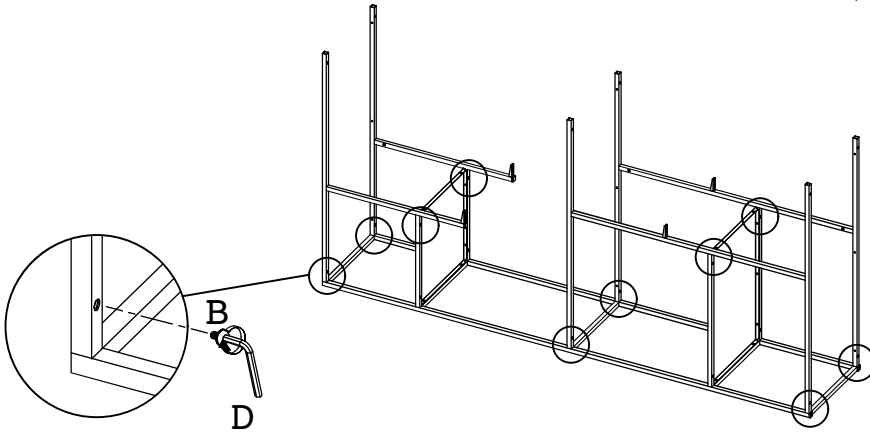

atmosphera®
Créateur d'intérieur

GOTA

ETAGÈRE | SHELF | PRATELEIRA | ESTANTE
REGAL | PLANK | MENSOLA | MENSOLA

REF : 194651A

<p>①</p>  <p>1PC</p>	<p>②</p>  <p>2PCS</p>	<p>③</p>  <p>2PCS</p>
<p>④</p>  <p>2PCS</p>	<p>⑤</p>  <p>2PCS</p>	<p>⑥</p>  <p>1PC</p>
<p>⑦</p>  <p>1PC</p>	<p>⑧</p>  <p>1PC</p>	<p>⑨</p>  <p>1PC</p>

2

3

4

5

6

A × 18
5X12 mm

7

B × 10 M6×10 mm	C × 4	D × 1
--------------------	-------	-------