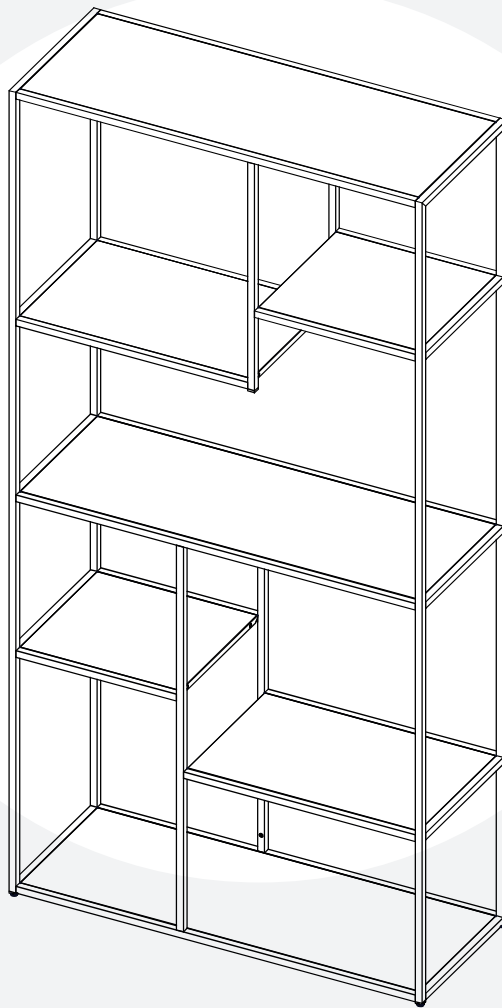

atmosphera®
Créateur d'intérieur

GOTA

ETAGÈRE | SHELF | PRATELEIRA | ESTANTE
REGAL | PLANK | MENSOLA | MENSOLA

REF : 194651A

<p>①</p>  <p>1PC</p>	<p>②</p>  <p>2PCS</p>	<p>③</p>  <p>2PCS</p>
<p>④</p>  <p>2PCS</p>	<p>⑤</p>  <p>2PCS</p>	<p>⑥</p>  <p>1PC</p>
<p>⑦</p>  <p>1PC</p>	<p>⑧</p>  <p>1PC</p>	<p>⑨</p>  <p>1PC</p>

2

3

4

5

6

A × 18
5X12 mm

7

B × 10 M6×10 mm	C × 4	D × 1
--------------------	-------	-------