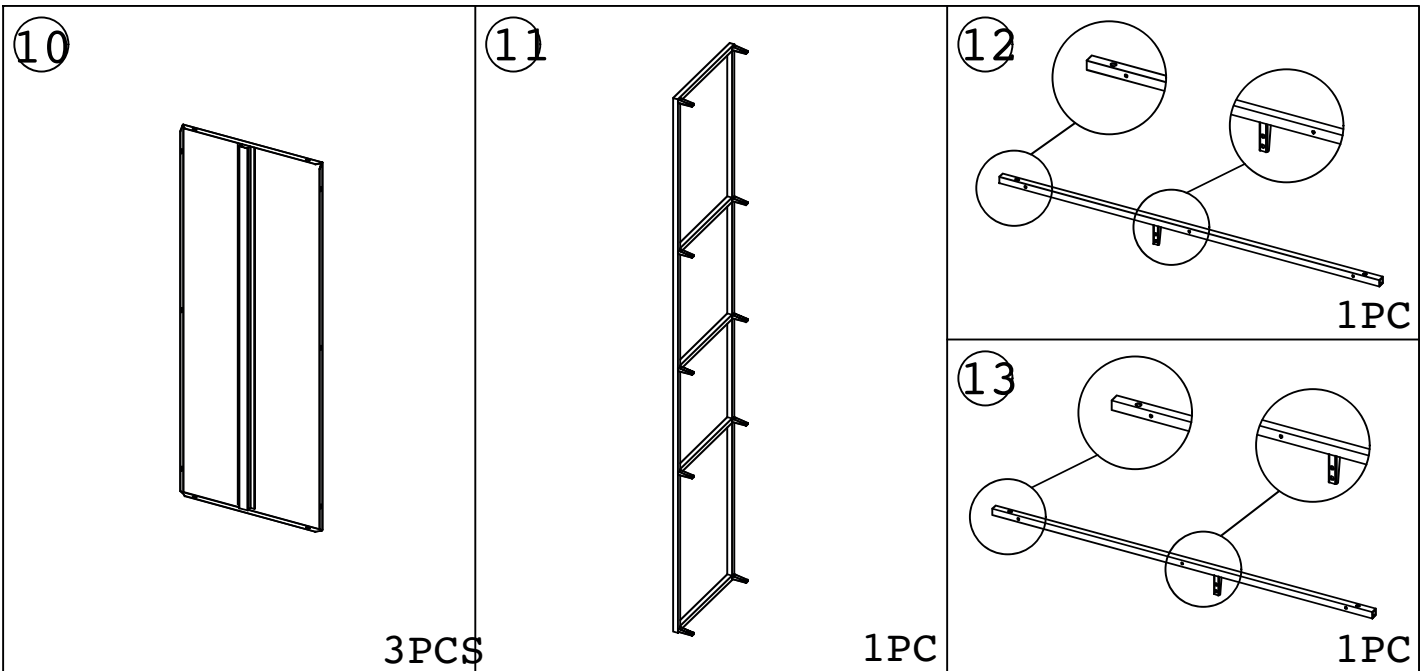

atmosphera®
Créateur d'intérieur

GOTA

ETAGÈRE | SHELF | PRATELEIRA | ESTANTE
REGAL | PLANK | MENSOLA | MENSOLA

REF : 194651A

<p>①</p>  <p>1PC</p>	<p>②</p>  <p>2PCS</p>	<p>③</p>  <p>2PCS</p>
<p>④</p>  <p>2PCS</p>	<p>⑤</p>  <p>2PCS</p>	<p>⑥</p>  <p>1PC</p>
<p>⑦</p>  <p>1PC</p>	<p>⑧</p>  <p>1PC</p>	<p>⑨</p>  <p>1PC</p>

2

3

4

5

6

A × 18
5X12 mm

7

B × 10 M6×10 mm	C × 4	D × 1
--------------------	-------	-------