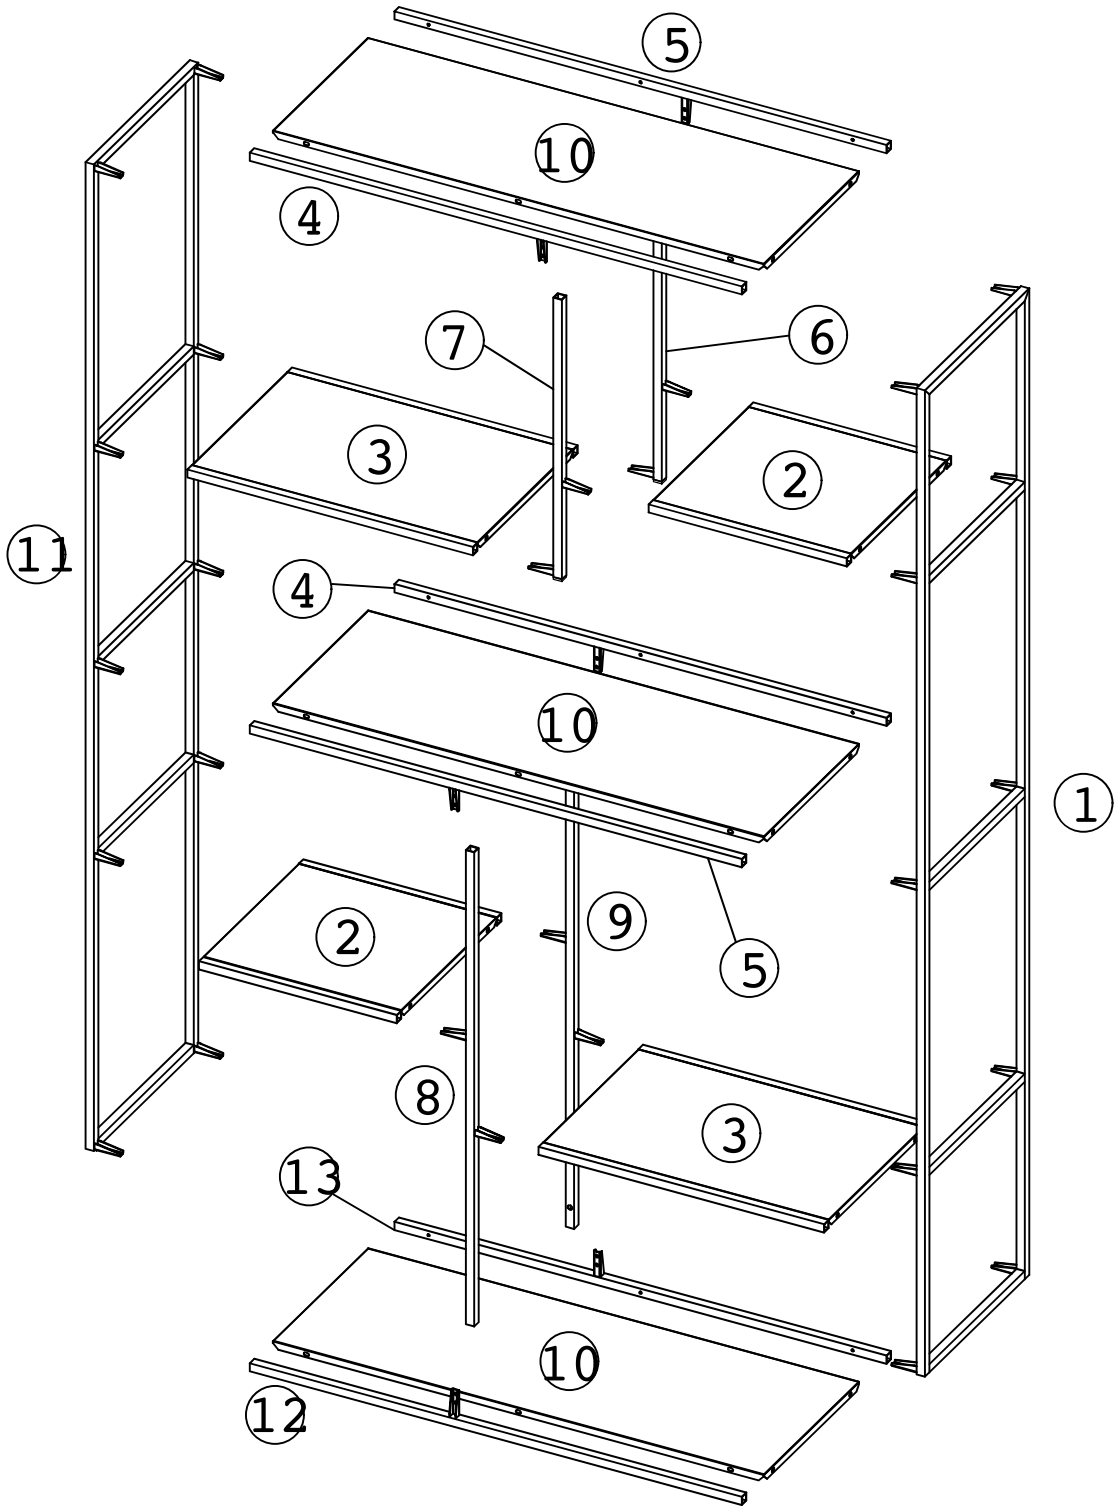

atmosphera®
Créateur d'intérieur

GOTA

ETAGÈRE | SHELF | PRATELEIRA | ESTANTE
REGAL | PLANK | MENSOLA | MENSOLA

REF : 194651A

<p>①</p>  <p>1PC</p>	<p>②</p>  <p>2PCS</p>	<p>③</p>  <p>2PCS</p>
<p>④</p>  <p>2PCS</p>	<p>⑤</p>  <p>2PCS</p>	<p>⑥</p>  <p>1PC</p>
<p>⑦</p>  <p>1PC</p>	<p>⑧</p>  <p>1PC</p>	<p>⑨</p>  <p>1PC</p>

2

3

4

5

6

A × 18
5X12 mm

7

B × 10 M6×10 mm	C × 4	D × 1
--------------------	-------	-------