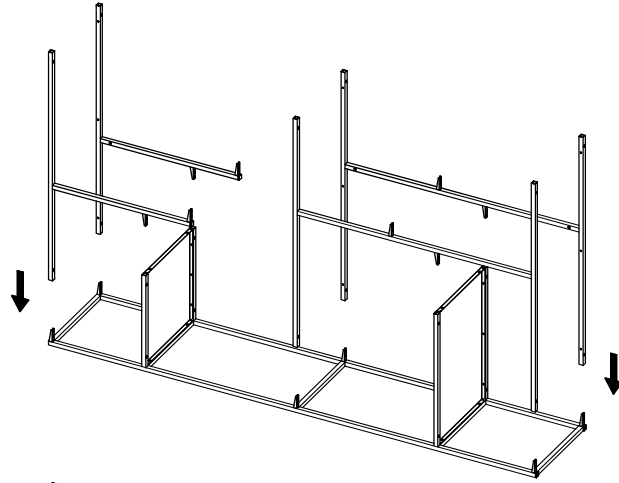

atmosphera®
Créateur d'intérieur

GOTA

ETAGÈRE | SHELF | PRATELEIRA | ESTANTE
REGAL | PLANK | MENSOLA | MENSOLA

REF : 194651A

<p>①</p>  <p>1PC</p>	<p>②</p>  <p>2PCS</p>	<p>③</p>  <p>2PCS</p>
<p>④</p>  <p>2PCS</p>	<p>⑤</p>  <p>2PCS</p>	<p>⑥</p>  <p>1PC</p>
<p>⑦</p>  <p>1PC</p>	<p>⑧</p>  <p>1PC</p>	<p>⑨</p>  <p>1PC</p>

2

3

4

5

6

A × 18
5X12 mm

7

B × 10 M6×10 mm	C × 4	D × 1
--------------------	-------	-------