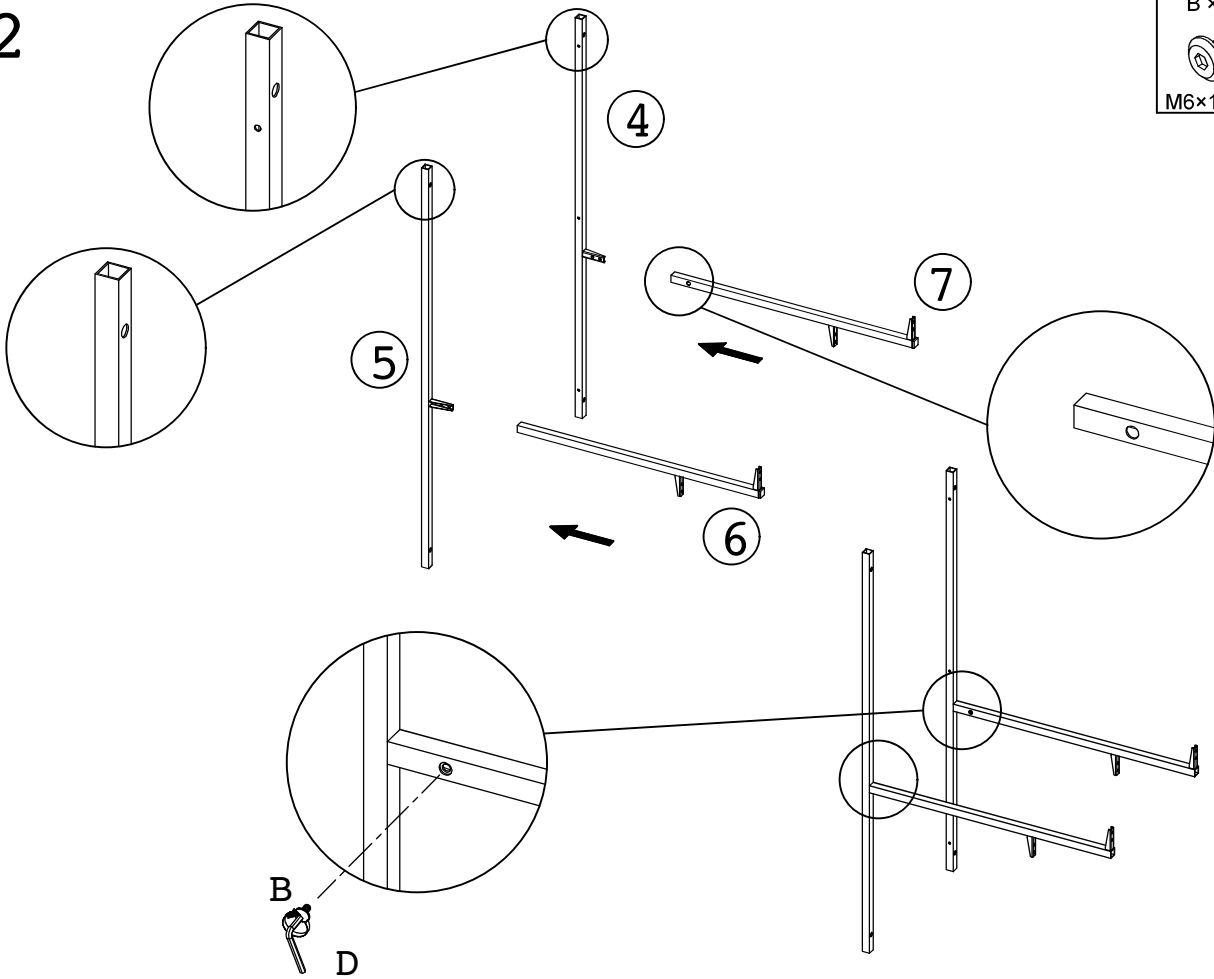

atmosphera®
Créateur d'intérieur

GOTA

ETAGÈRE | SHELF | PRATELEIRA | ESTANTE
REGAL | PLANK | MENSOLA | MENSOLA

REF : 194651A

<p>①</p>  <p>1PC</p>	<p>②</p>  <p>2PCS</p>	<p>③</p>  <p>2PCS</p>
<p>④</p>  <p>2PCS</p>	<p>⑤</p>  <p>2PCS</p>	<p>⑥</p>  <p>1PC</p>
<p>⑦</p>  <p>1PC</p>	<p>⑧</p>  <p>1PC</p>	<p>⑨</p>  <p>1PC</p>

2

3

4

5

6

A × 18
5X12 mm

7

B × 10 M6×10 mm	C × 4	D × 1
--------------------	-------	-------