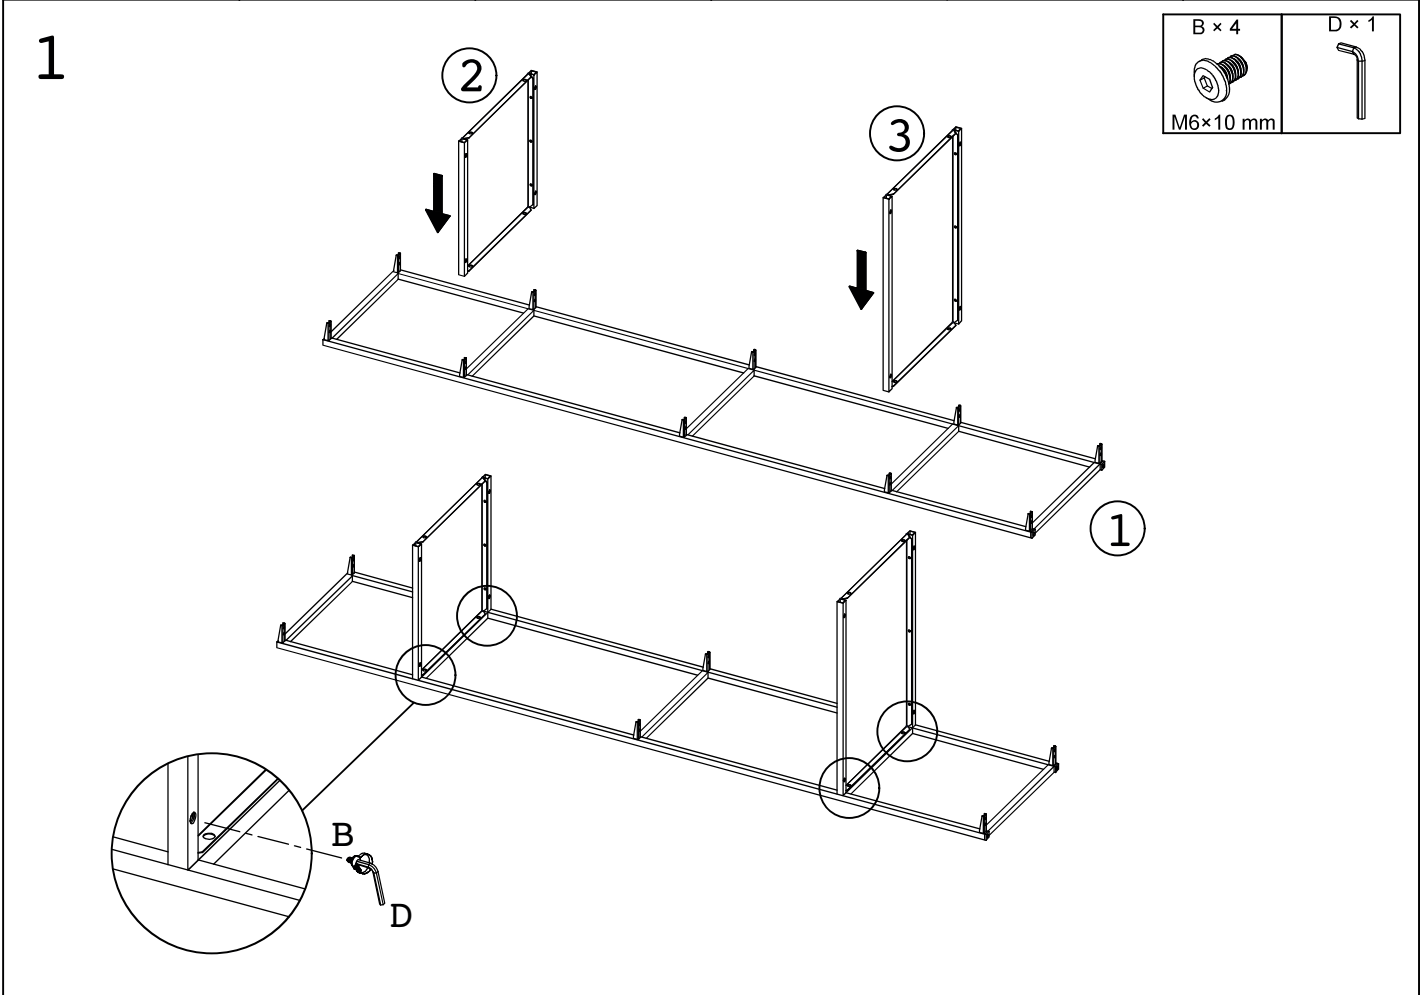

atmosphera®
Créateur d'intérieur

GOTA

ETAGÈRE | SHELF | PRATELEIRA | ESTANTE
REGAL | PLANK | MENSOLA | MENSOLA

REF : 194651A

<p>①</p>  <p>1PC</p>	<p>②</p>  <p>2PCS</p>	<p>③</p>  <p>2PCS</p>
<p>④</p>  <p>2PCS</p>	<p>⑤</p>  <p>2PCS</p>	<p>⑥</p>  <p>1PC</p>
<p>⑦</p>  <p>1PC</p>	<p>⑧</p>  <p>1PC</p>	<p>⑨</p>  <p>1PC</p>

2

3

4

5

6

A × 18
5X12 mm

7

B × 10 M6×10 mm	C × 4	D × 1
--------------------	-------	-------