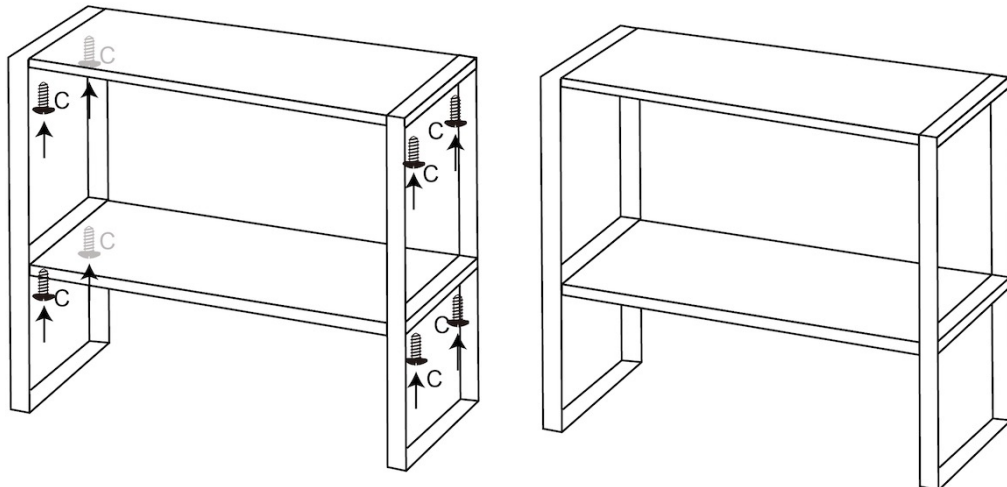

ETAGERE 2 NIVEAUX - 2 TIER SHELF

REF. 189865

ETAGERE 2 NIVEAUX - 2 TIER SHELF

FRANÇAIS

Utilisation : Produit à usage domestique. Usage intérieur exclusivement.

Entretien : Conditions d'entretien et de nettoyage : Essuyer avec un chiffon humide. Terminer en essuyant avec un chiffon sec.