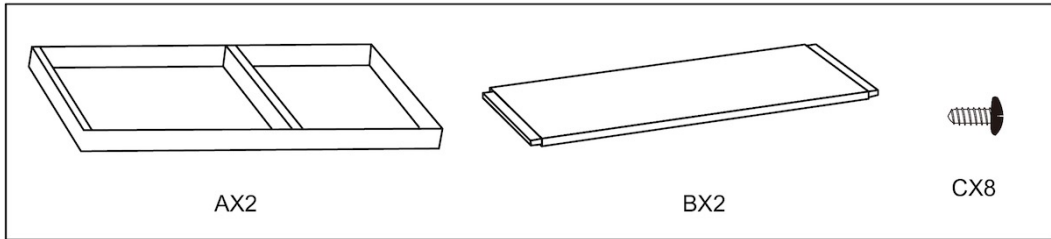

ETAGERE 2 NIVEAUX - 2 TIER SHELF

REF. 189865

ETAGERE 2 NIVEAUX - 2 TIER SHELF

FRANÇAIS

Utilisation : Produit à usage domestique. Usage intérieur exclusivement.

Entretien : Conditions d'entretien et de nettoyage : Essuyer avec un chiffon humide. Terminer en essuyant avec un chiffon sec.