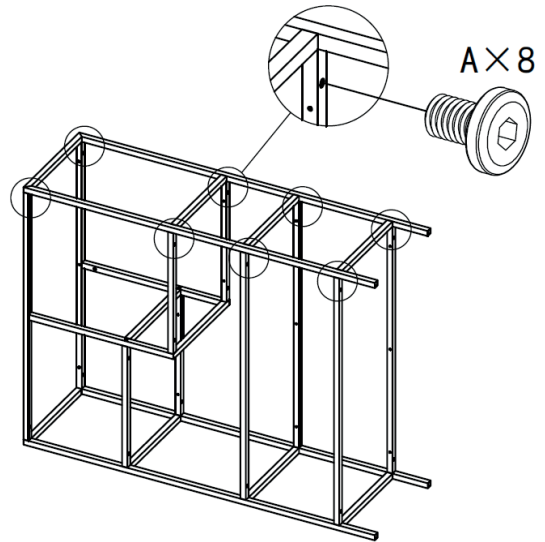

atmosphera®
Créateur d'intérieur

GOTA

ETAGÈRE | SHELF | PRATELEIRA | ESTANTE
REGAL | PLANK | MENSOLA | MENSOLA

REF : 185061A

<p>A x 20 M6x10</p>	<p>B x 2 M6x30</p>
<p>C x 26 M5x12</p>	<p>D x 4</p>
<p>E x 2</p>	<p>F x 1</p>

<p>① x1</p>	<p>② x2</p>	<p>③ x1</p>	<p>④ x4</p>
<p>⑤ x1</p>	<p>⑥ x2</p>	<p>⑦ x1</p>	<p>⑧ x2</p>
<p>⑨ x3</p>	<p>⑩ x1</p>		

3

4

5

6

<https://quefairedemesdechets.fr>