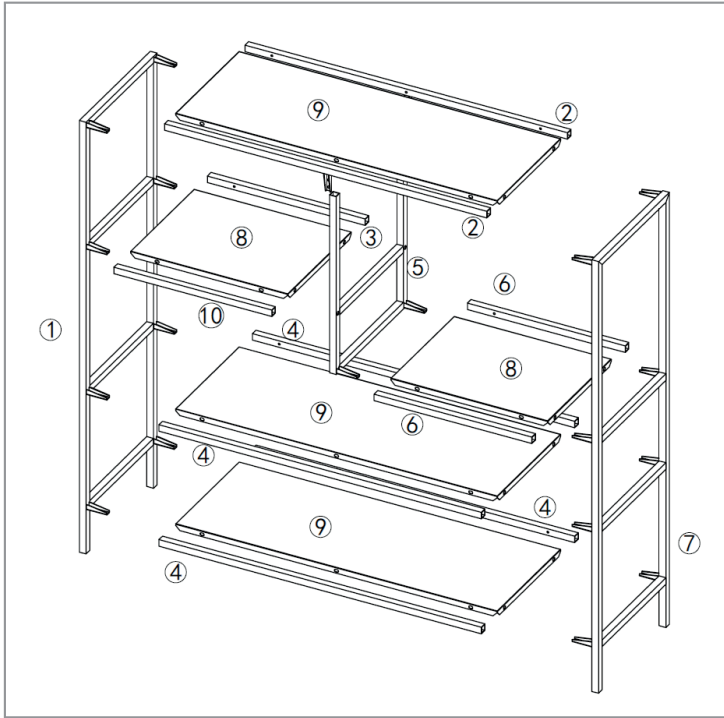

atmosphera®
Créateur d'intérieur

GOTA

ETAGÈRE | SHELF | PRATELEIRA | ESTANTE
REGAL | PLANK | MENSOLA | MENSOLA

REF : 185061A

<p>A x 20 M6x10</p>	<p>B x 2 M6x30</p>
<p>C x 26 M5x12</p>	<p>D x 4</p>
<p>E x 2</p>	<p>F x 1</p>

<p>① x1</p>	<p>② x2</p>	<p>③ x1</p>	<p>④ x4</p>
<p>⑤ x1</p>	<p>⑥ x2</p>	<p>⑦ x1</p>	<p>⑧ x2</p>
<p>⑨ x3</p>	<p>⑩ x1</p>		

3

4

5

6

<https://quefairedemesdechets.fr>