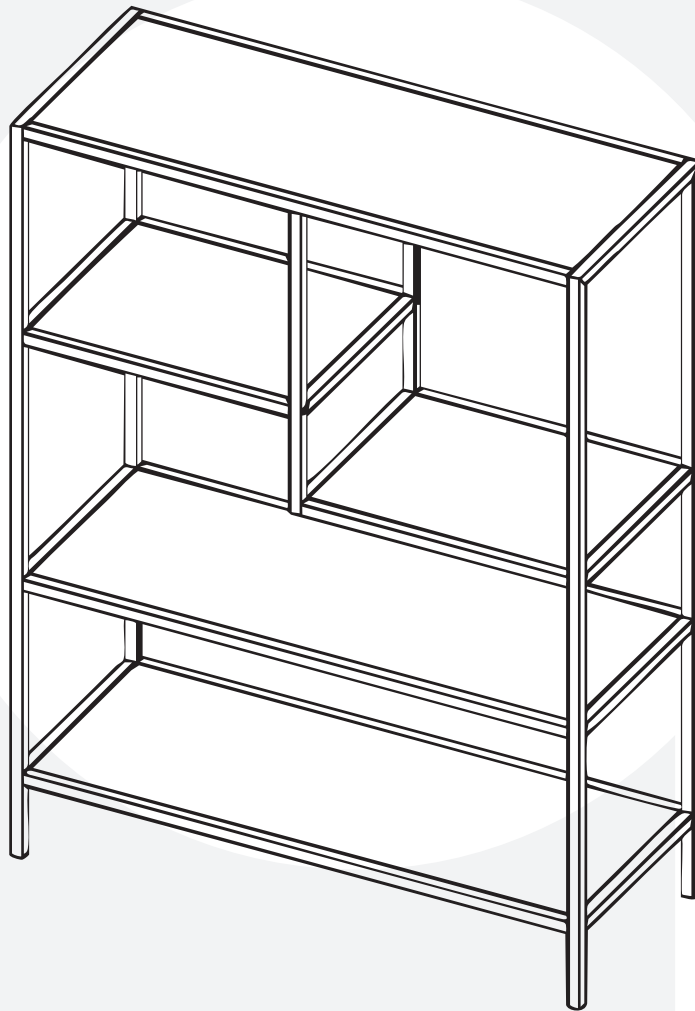

atmosphera®
Créateur d'intérieur

GOTA

ETAGÈRE | SHELF | PRATELEIRA | ESTANTE
REGAL | PLANK | MENSOLA | MENSOLA

REF : 185061A

<p>A x 20 M6x10</p>	<p>B x 2 M6x30</p>
<p>C x 26 M5x12</p>	<p>D x 4</p>
<p>E x 2</p>	<p>F x 1</p>

<p>① x1</p>	<p>② x2</p>	<p>③ x1</p>	<p>④ x4</p>
<p>⑤ x1</p>	<p>⑥ x2</p>	<p>⑦ x1</p>	<p>⑧ x2</p>
<p>⑨ x3</p>	<p>⑩ x1</p>		

3

4

5

6

<https://quefairedemesdechets.fr>