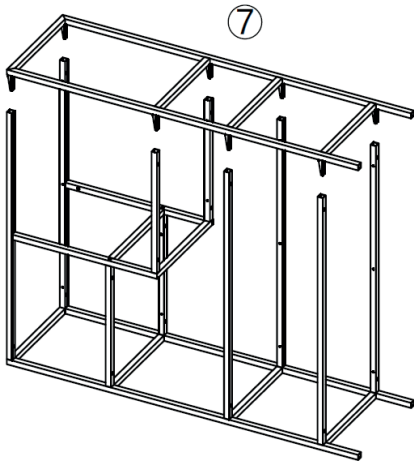

atmosphera®
Créateur d'intérieur

GOTA

ETAGÈRE | SHELF | PRATELEIRA | ESTANTE
REGAL | PLANK | MENSOLA | MENSOLA

REF : 185061A

<p>A x 20 M6x10</p>	<p>B x 2 M6x30</p>
<p>C x 26 M5x12</p>	<p>D x 4</p>
<p>E x 2</p>	<p>F x 1</p>

<p>① x1</p>	<p>② x2</p>	<p>③ x1</p>	<p>④ x4</p>
<p>⑤ x1</p>	<p>⑥ x2</p>	<p>⑦ x1</p>	<p>⑧ x2</p>
<p>⑨ x3</p>	<p>⑩ x1</p>		

3

4

5

6

<https://quefairedemesdechets.fr>