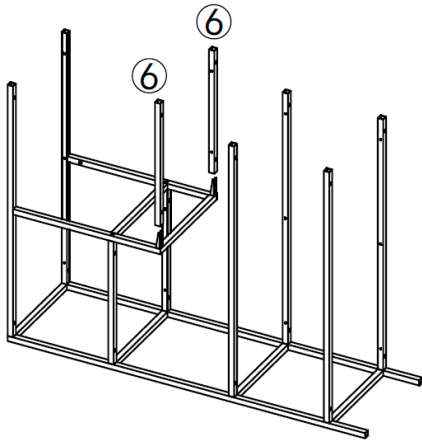

atmosphera®
Créateur d'intérieur

GOTA

ETAGÈRE | SHELF | PRATELEIRA | ESTANTE
REGAL | PLANK | MENSOLA | MENSOLA

REF : 185061A

<p>A x 20 M6x10</p>	<p>B x 2 M6x30</p>
<p>C x 26 M5x12</p>	<p>D x 4</p>
<p>E x 2</p>	<p>F x 1</p>

<p>① x1</p>	<p>② x2</p>	<p>③ x1</p>	<p>④ x4</p>
<p>⑤ x1</p>	<p>⑥ x2</p>	<p>⑦ x1</p>	<p>⑧ x2</p>
<p>⑨ x3</p>	<p>⑩ x1</p>		

3

4

5

6

<https://quefairedemesdechets.fr>