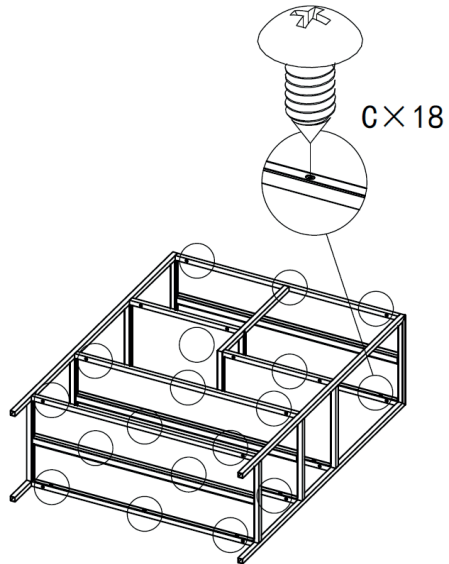

atmosphera®
Créateur d'intérieur

GOTA

ETAGÈRE | SHELF | PRATELEIRA | ESTANTE
REGAL | PLANK | MENSOLA | MENSOLA

REF : 185061A

<p>A x 20 M6x10</p>	<p>B x 2 M6x30</p>
<p>C x 26 M5x12</p>	<p>D x 4</p>
<p>E x 2</p>	<p>F x 1</p>

<p>① x1</p>	<p>② x2</p>	<p>③ x1</p>	<p>④ x4</p>
<p>⑤ x1</p>	<p>⑥ x2</p>	<p>⑦ x1</p>	<p>⑧ x2</p>
<p>⑨ x3</p>	<p>⑩ x1</p>		

3

4

5

6

<https://quefairedemesdechets.fr>