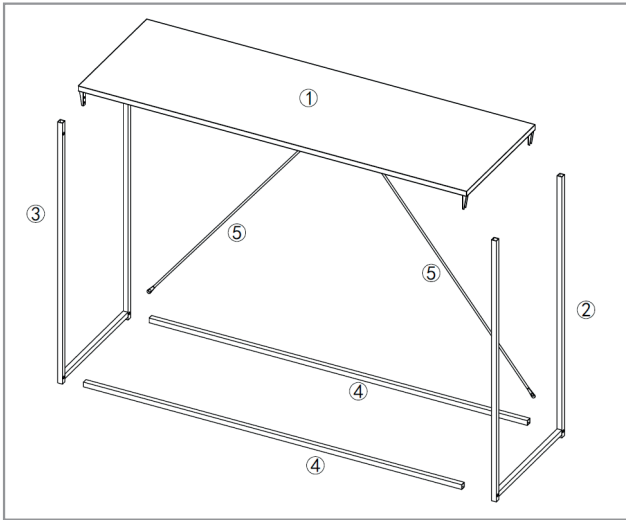

atmosphera®
Créateur d'intérieur

GOTA

CONSOLE | CONSOLE TABLE | Movel | Mueble
Wandtischchen | Tafeltje | Konsola

REF : 185059A

A x 4
M6x10

B x 4
M6x30

C x 4

D x 3
M6x15