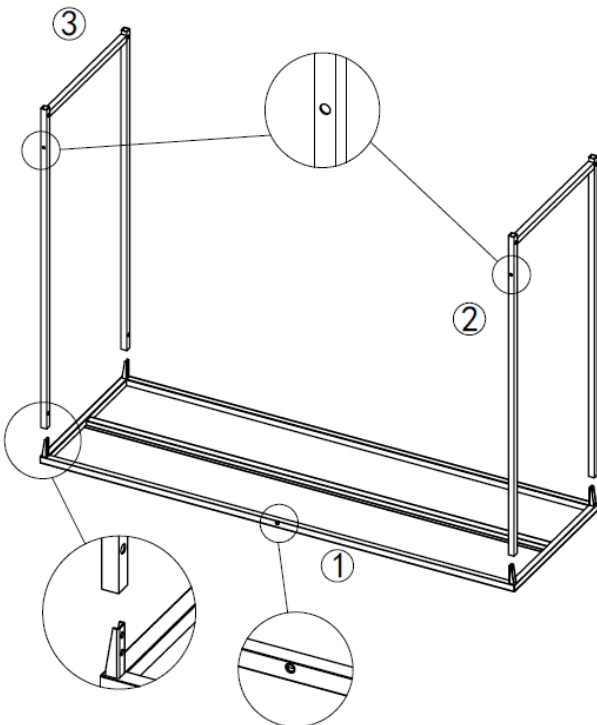

A x 4
M6x10

B x 4
M6x30

C x 4

D x 3
M6x15

E x 1

1