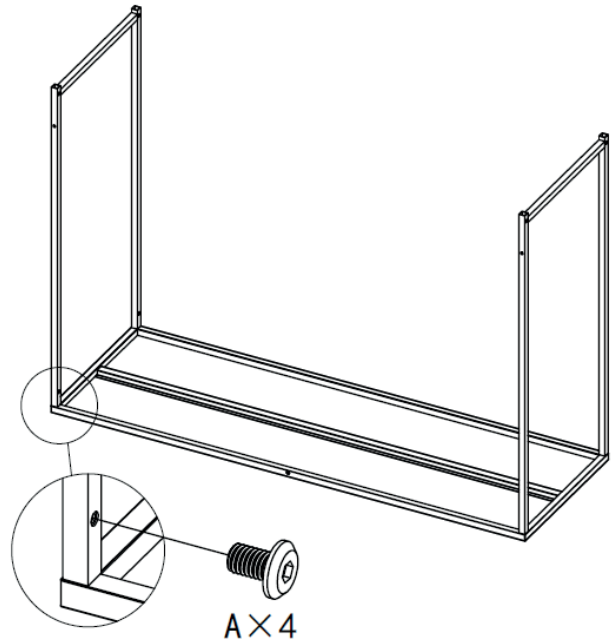

A x 4
M6x10

B x 4
M6x30

C x 4

D x 3
M6x15

E x 1

1