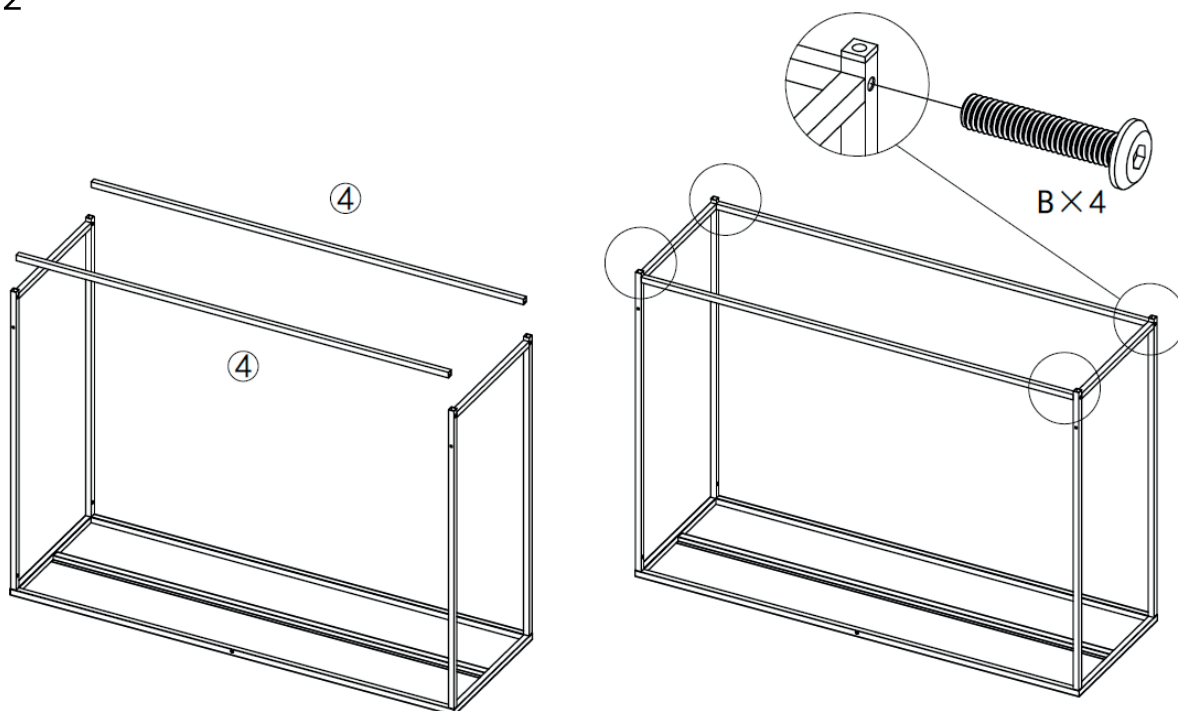

2

3

FR
Donnez ou recyclez
vos meubles.

<https://quefairedemesdechets.fr>