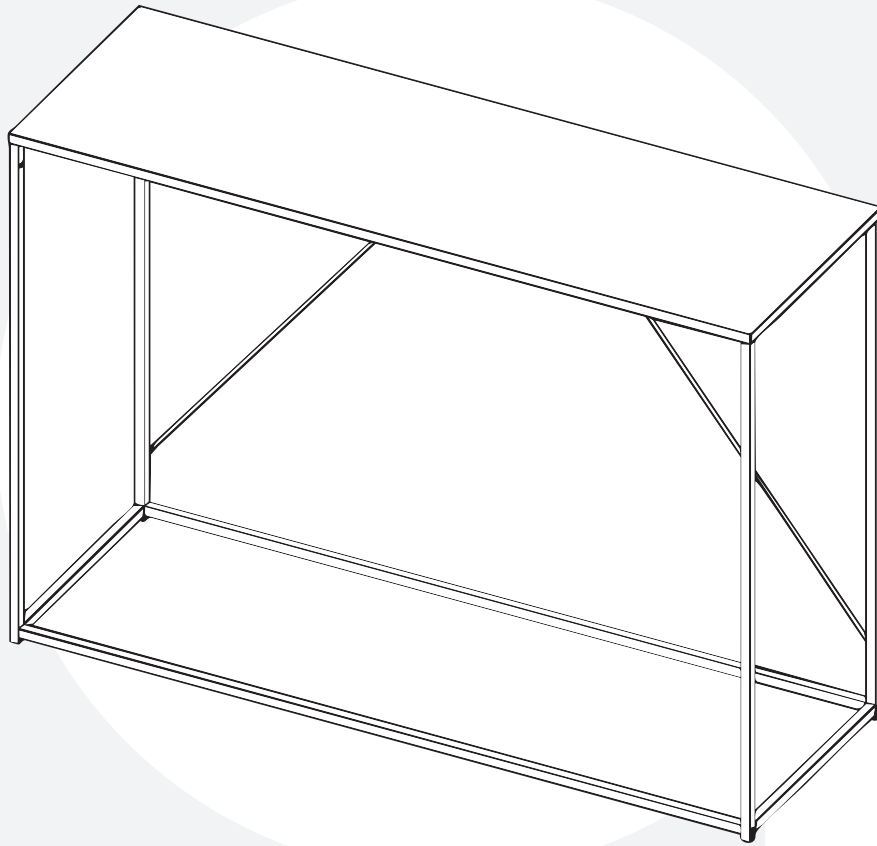

atmosphera®
Créateur d'intérieur

GOTA

CONSOLE | CONSOLE TABLE | Movel | Mueble
Wandtischchen | Tafeltje | Konsola

REF : 185059A

A x 4
M6x10

B x 4
M6x30

C x 4

D x 3
M6x15