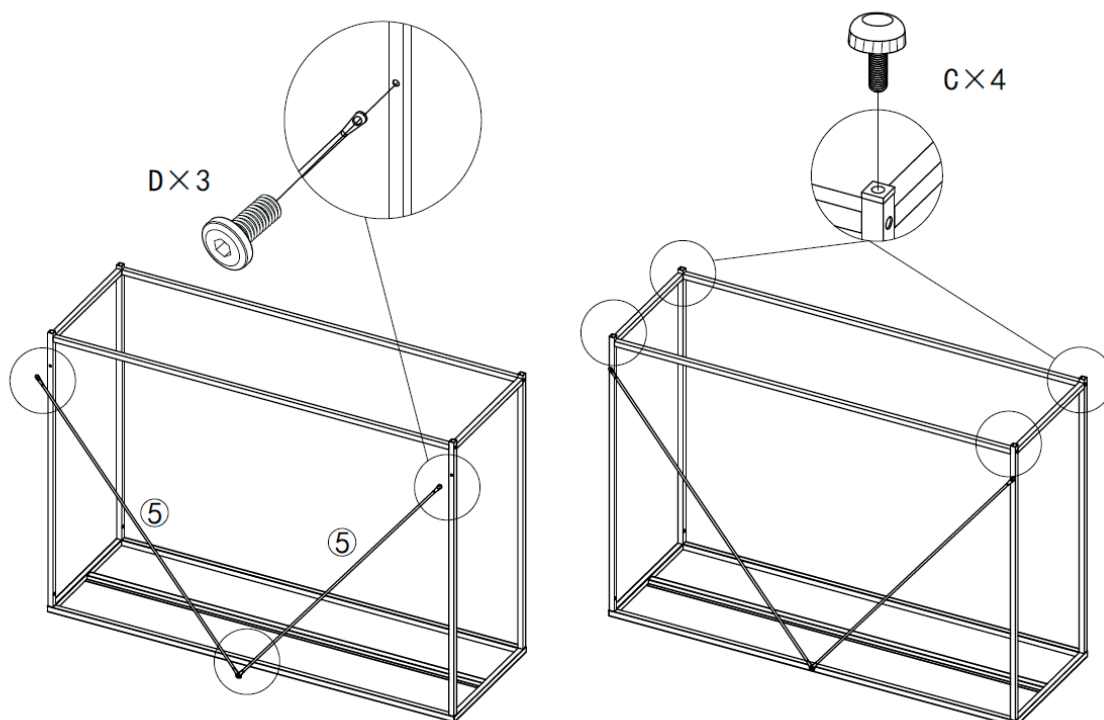

2

3

FR
Donnez ou recyclez
vos meubles.

<https://quefairedemesdechets.fr>