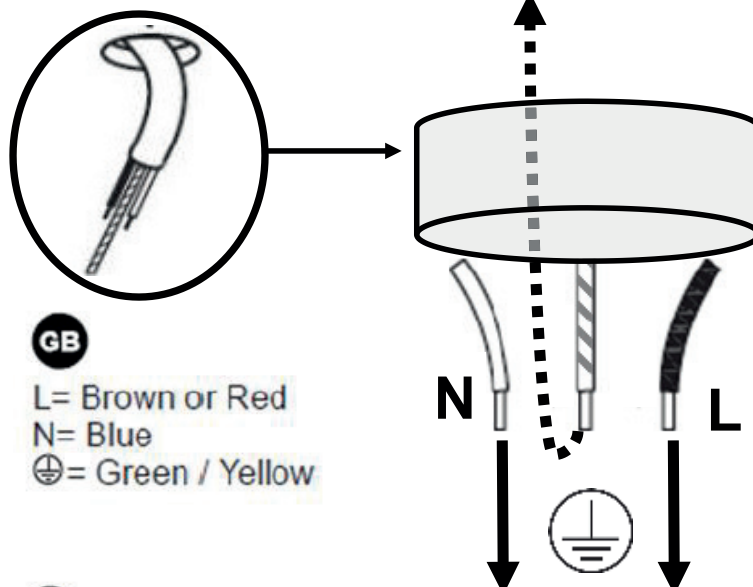

RETROUVEZ-NOUS SUR
atmosphera.com
créateur d'intérieur

 x2

1

2

3

4

GB

L= Brown or Red
N= Blue
⊕= Green / Yellow

FR

L= Marron ou Rouge
N= Bleu
⊕= Vert/Jaune

5

6

7

GB

L= Brown or Red
N= Blue

FR