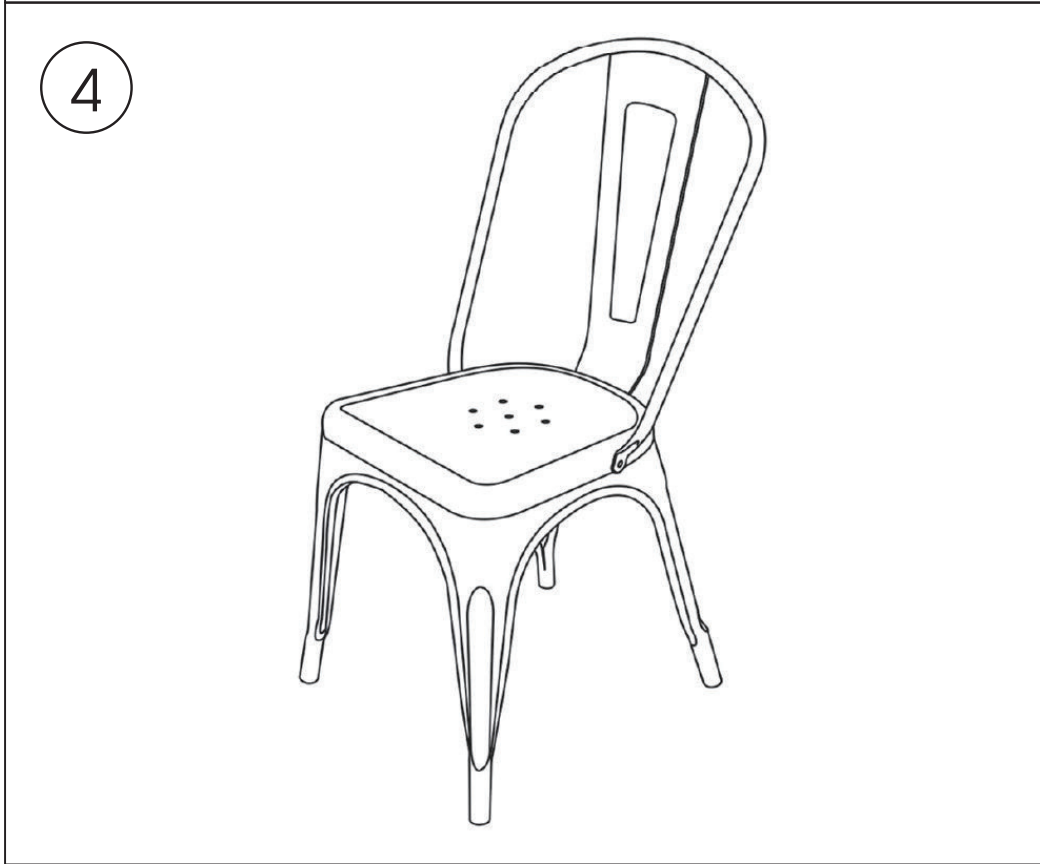

<https://quefairedemesdechets.fr>