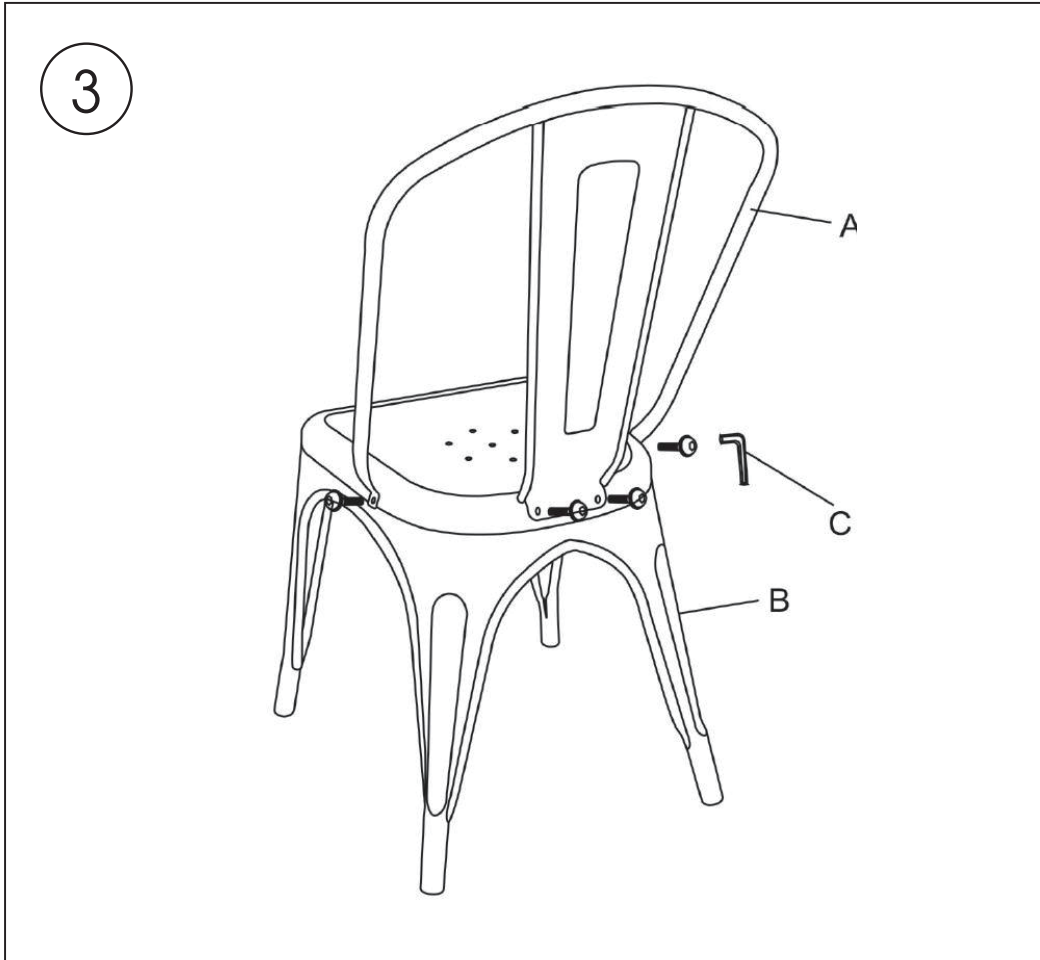

<https://quefairedemesdechets.fr>