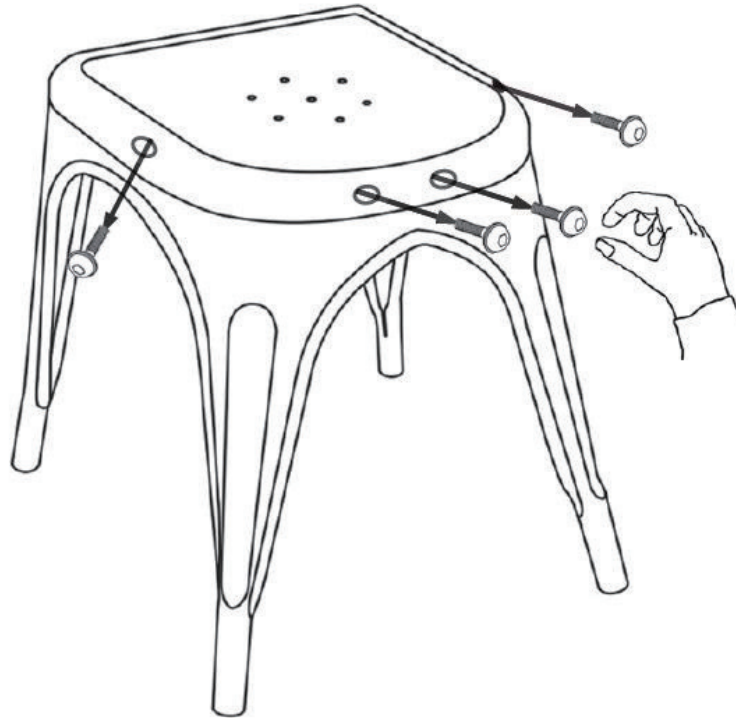

atmosphera®
Créateur d'intérieur

NIKO

CHAISE | CHAIR | CADEIRA | SILA | STUHL | STOEL | SEDIA | KRZESŁO

REF : 179176MOD

ATMOSPHERA
CRÉATEUR D'INTÉRIEUR®
JJA - 4 rue de Montservon
95500 GONESSE - FRANCE

RETROUVEZ-NOUS SUR
atmosphera.com
créateur d'intérieur

A		x1
B		x1
C		x4
D		x1

1

2

<https://quefairedemesdechets.fr>