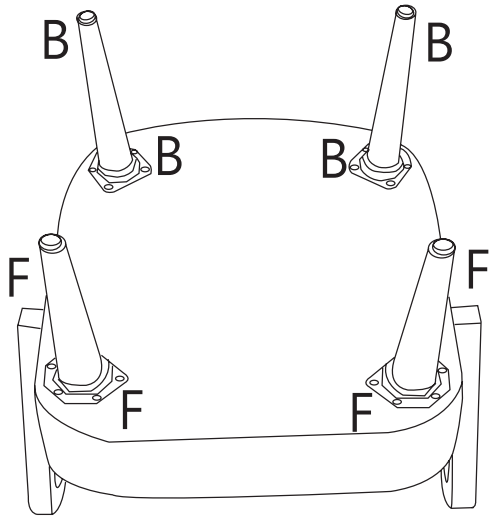

atmosfera®
Créateur d'intérieur

CHIARA

FAUTEUIL | ARMCHAIR | CADEIRA | SILLA | SESSEL | LEUNSTOEL | POLTRONA | FOTEL

REF : 179150MOD

 2pcs	 2pcs	 1pc
F	B	C

1

2

3