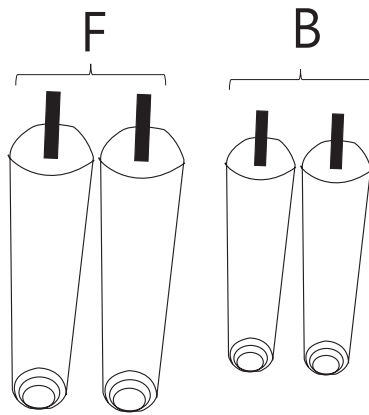

atmosfera®
Créateur d'intérieur

CHIARA

FAUTEUIL | ARMCHAIR | CADEIRA | SILLA | SESSEL | LEUNSTOEL | POLTRONA | FOTEL

REF : 179150MOD

 2pcs	 2pcs	 1pc
F	B	C

1

2

3