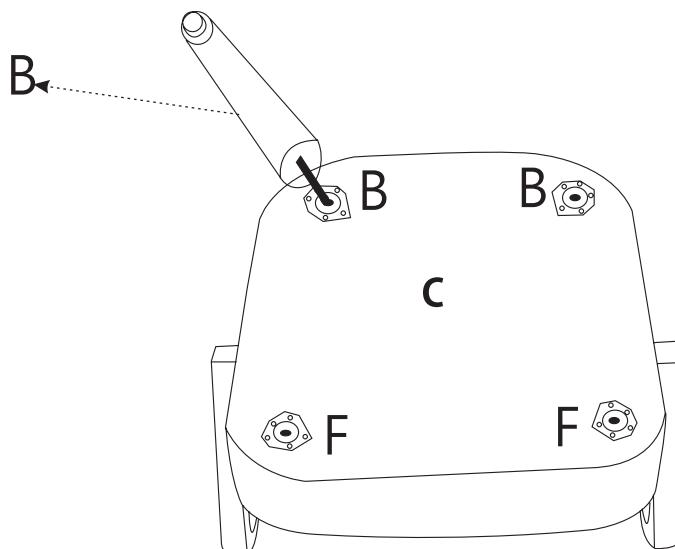

atmosfera®
Créateur d'intérieur

CHIARA

FAUTEUIL | ARMCHAIR | CADEIRA | SILLA | SESSEL | LEUNSTOEL | POLTRONA | FOTEL

REF : 179150MOD

 2pcs	 2pcs	 1pc
F	B	C

1

2

3