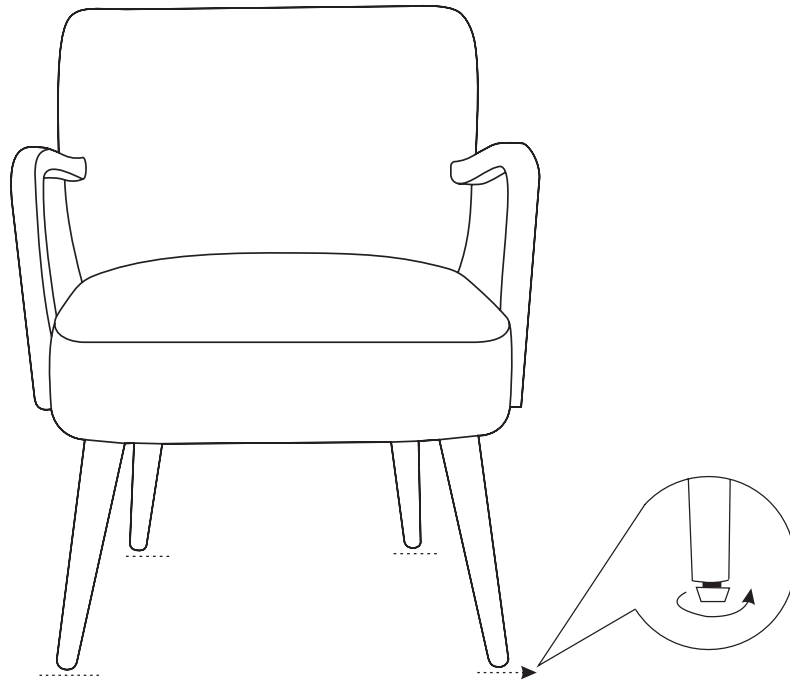

3

4

FR

Donnez ou recyclez vos meubles.

Association

ou

Magasin

ou

Déchèterie

<https://quefairedemesdechets.fr>