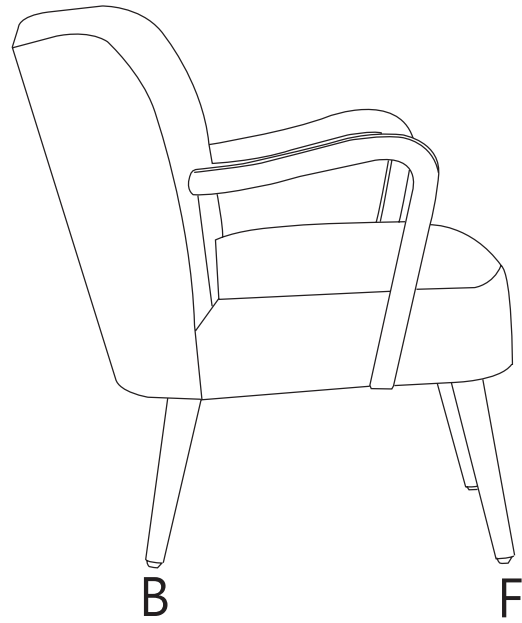

atmosfera®
Créateur d'intérieur

CHIARA

FAUTEUIL | ARMCHAIR | CADEIRA | SILLA | SESSEL | LEUNSTOEL | POLTRONA | FOTEL

REF : 179150MOD

 2pcs	 2pcs	 1pc
F	B	C

1

2

3