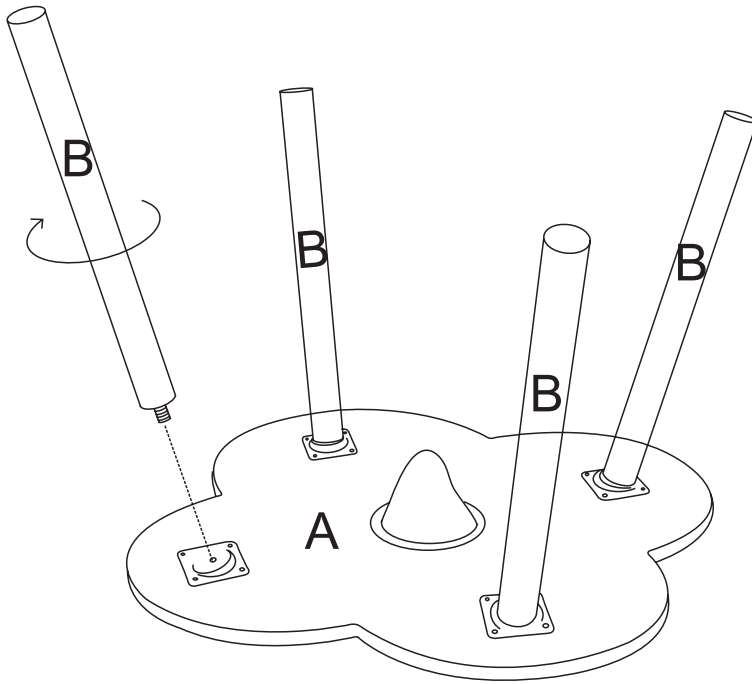

atmosfera®
Créateur d'intérieur

DOUCEUR

TABLE | MESA | TISCH | TAFEL | TAVOLO | STÓŁ

REF : 174318B

1

2

FR
Donnez ou recyclez
vos meubles.

ou