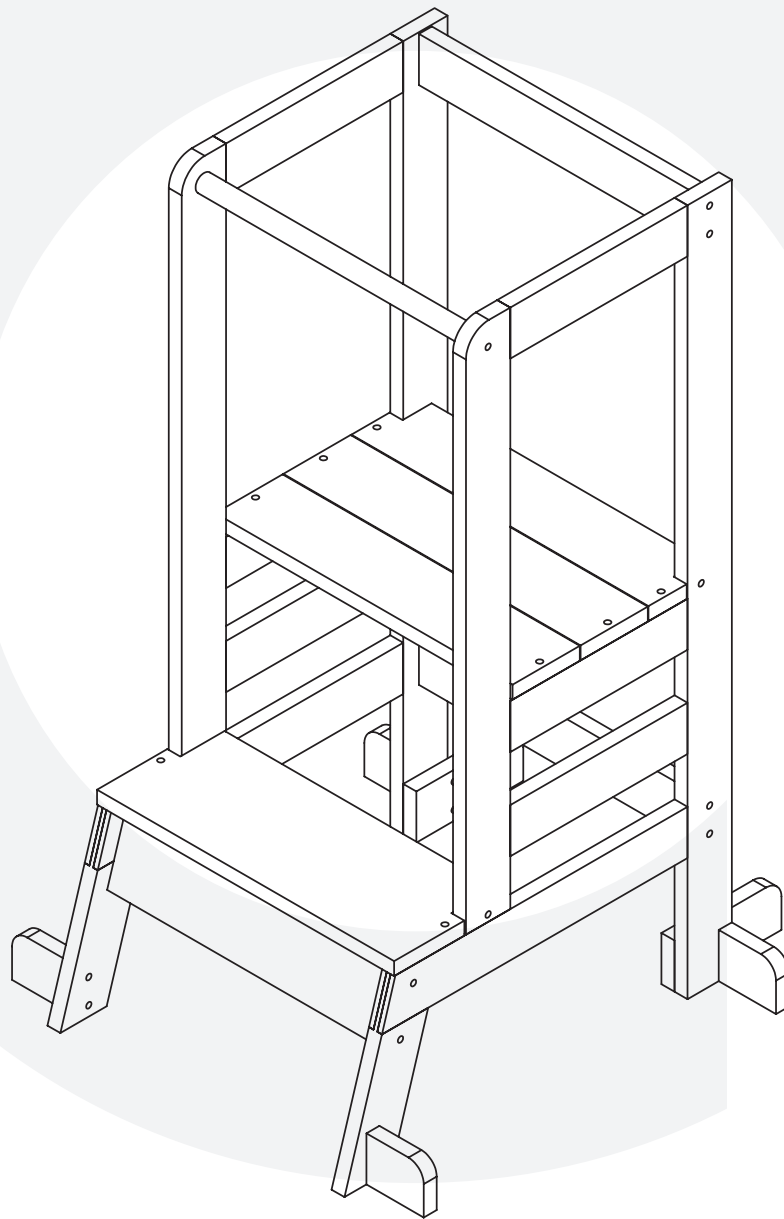

atmosfera®
Créateur d'intérieur

LEA

TOUR D'OBSERVATION | OBSERVATION TOWER | TORRE DE OBSERVAÇÃO |
TORRE DE OBSERVACIÓN | BEOBACHTUNGSTURM | OBSERVATIETOREN |
TORRE DI OSSERVAZIONE | WIEWA OBSERWACYJNA

REF : 174249MOD

1

Ax4

2

Bx4

3

Ax18

4

Ax 8