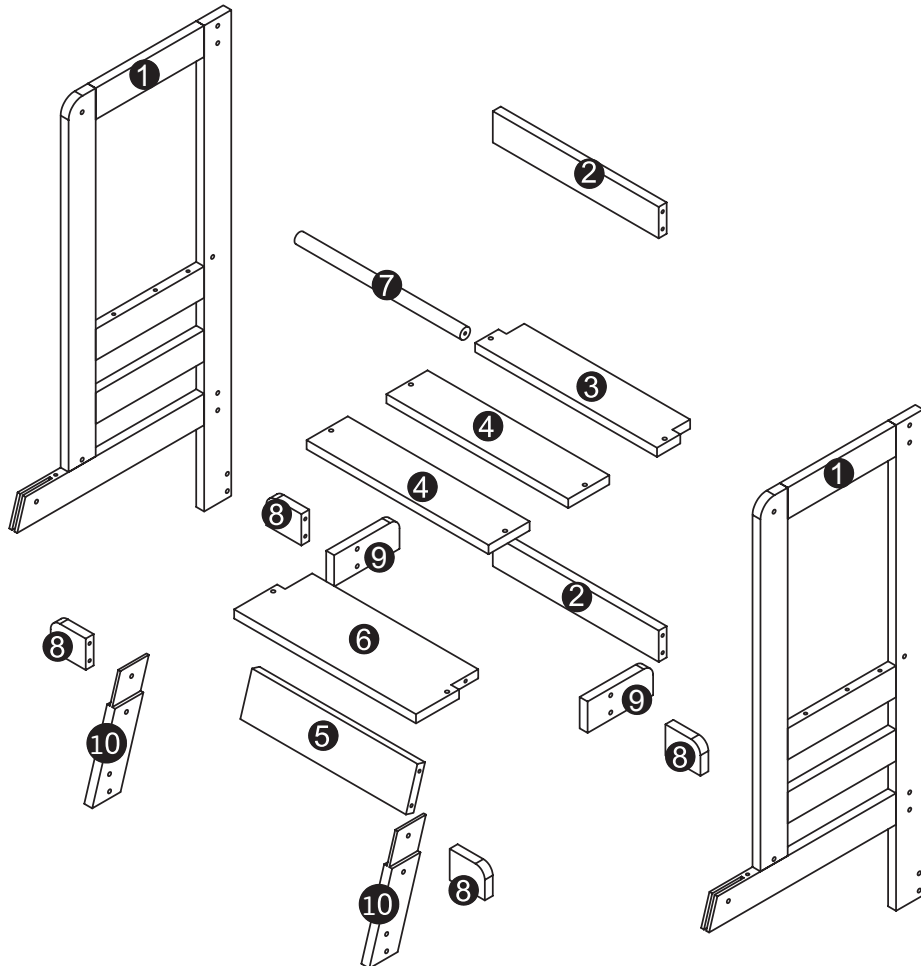

atmosfera®
Créateur d'intérieur

LEA

TOUR D'OBSERVATION | OBSERVATION TOWER | TORRE DE OBSERVAÇÃO |
TORRE DE OBSERVACIÓN | BEOBACHTUNGSTURM | OBSERVATIETOREN |
TORRE DI OSSERVAZIONE | WIEWA OBSERWACYJNA

REF : 174249MOD

1

Ax4

2

Bx4

3

Ax18

4

Ax 8