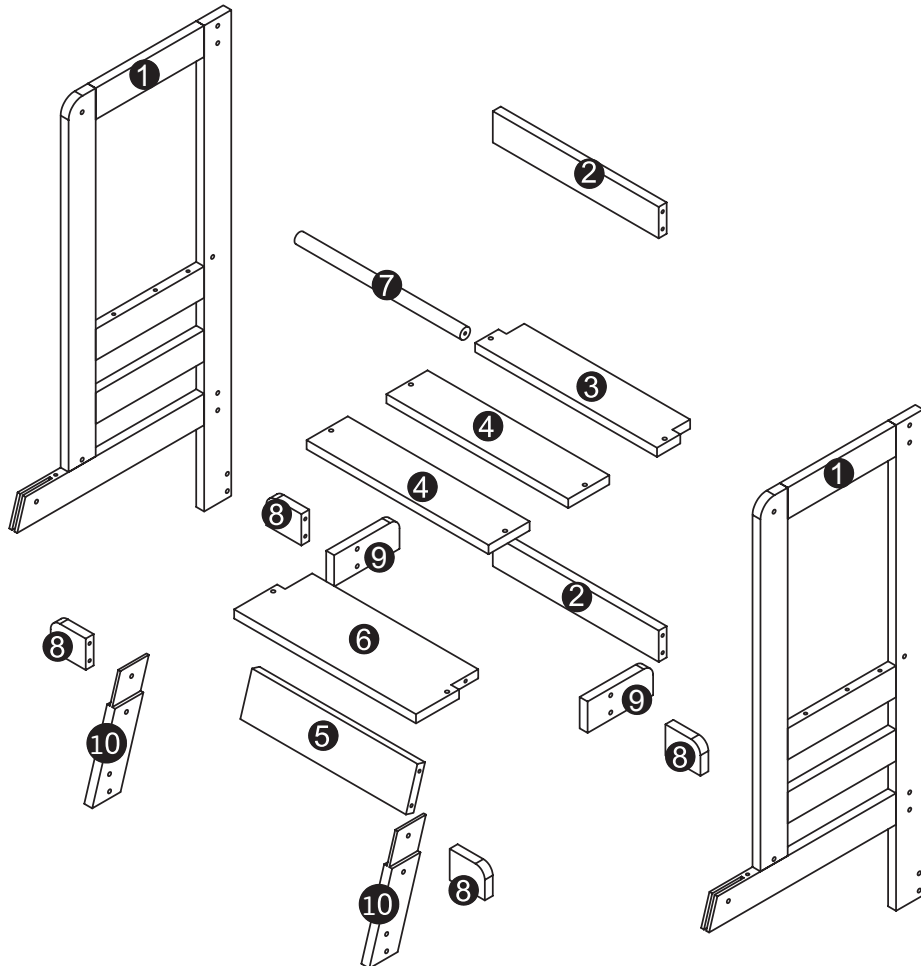

REF : 174249MOD

ATMOSPHERA
CRÉATEUR D'INTÉRIEUR®

JJA - 4 rue de Montservon
95500 GONESSE - FRANCE

RETROUVEZ-NOUS SUR
atmosphera.com
créateur d'intérieur

① x2	② x2	③ x1	④ x2	⑤ x1	⑥ x1	⑦ x1
⑧ x4	⑨ x2	⑩ x2				
A x30 		B x4 		C x1 		
φ 7*40		φ 7*50				

1

Ax4

2

Bx4

3

Ax18

4

Ax 8