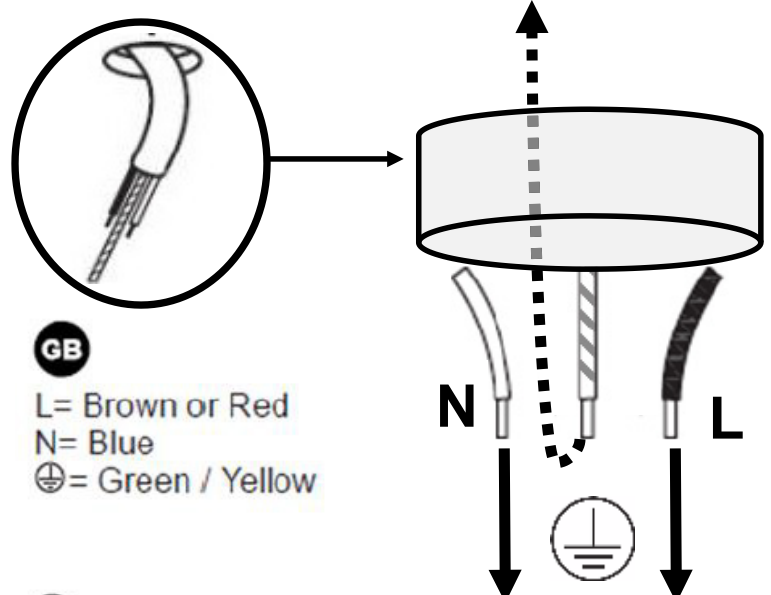

RETROUVEZ-NOUS SUR
atmosphera.com
créateur d'intérieur

1

2

3

4

GB
L= Brown or Red
N= Blue
⊕= Green / Yellow

FR
L= Marron ou Rouge
N= Bleu
⊕= Vert/Jaune

5

6

7

GB

L= Brown or Red
N= Blue

FR

L= Marron ou Rouge
N= Bleu

8

9