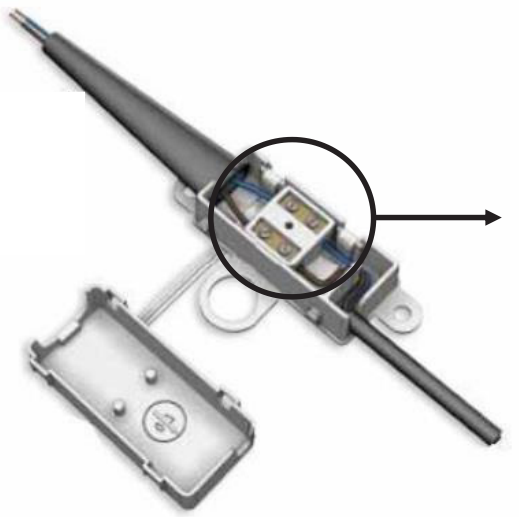

7

GB

L= Brown or Red
N= Blue

FR

L= Marron ou Rouge
N= Bleu

8