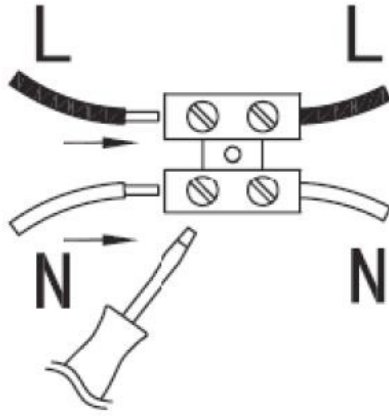

RETROUVEZ-NOUS SUR
atmosphera.com
créateur d'intérieur

1

2

3

4

GB
L= Brown or Red
N= Blue
⊕= Green / Yellow

FR
L= Marron ou Rouge
N= Bleu
⊕= Vert/Jaune

5

6

7

GB

L= Brown or Red
N= Blue

FR

L= Marron ou Rouge
N= Bleu

8

9