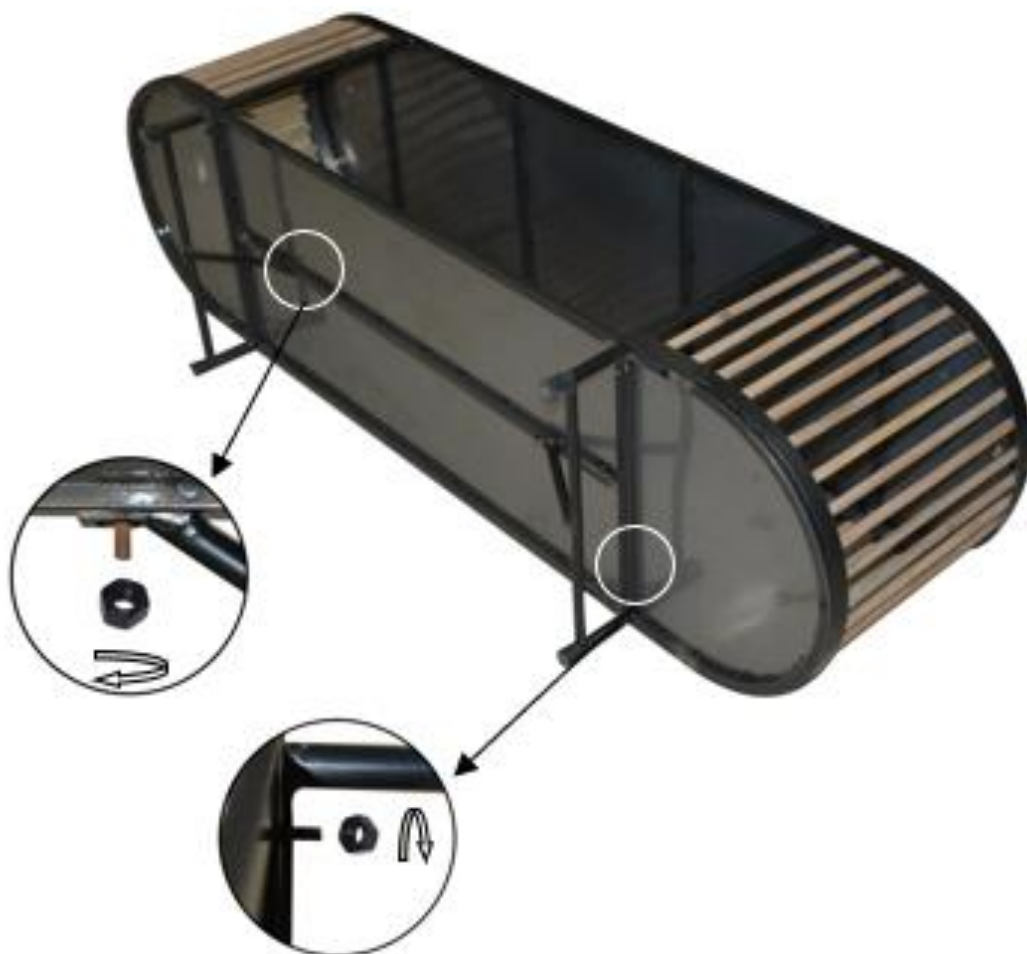

atmosphera®
Créateur d'intérieur

MANAY

REF. 166730

 x 2

A x 1

B x 2

C x 6

FRANCAIS

IMPORTANT : A lire attentivement. A conserver pour consultation ultérieure.

Installation : A monter et/ou à installer par un adulte.

Utilisation : Produit à usage domestique. Usage intérieur exclusivement.