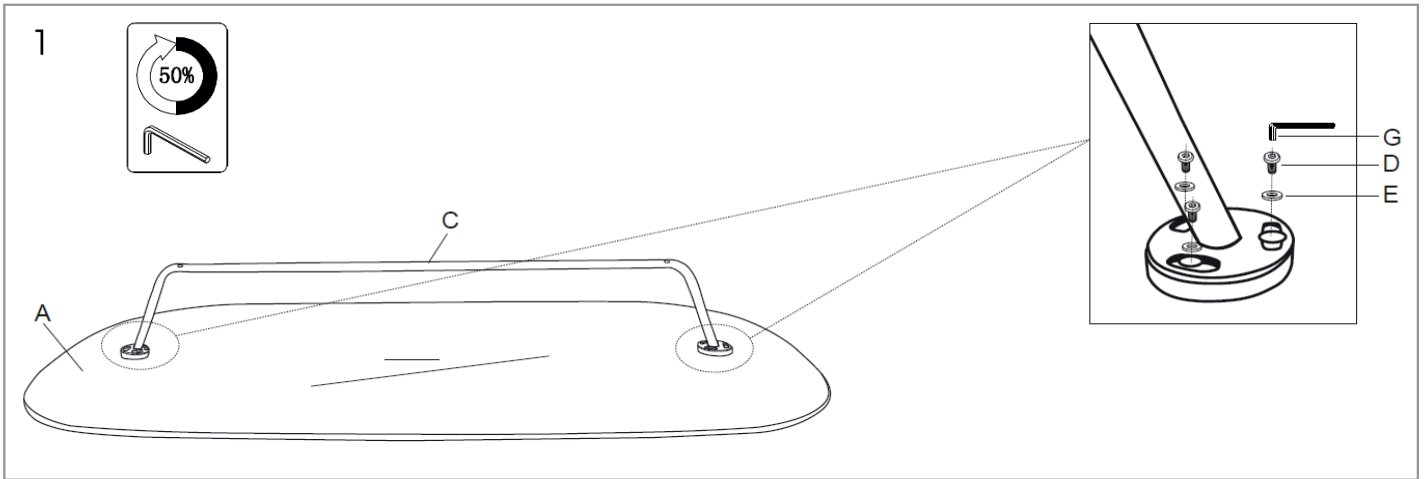

atmosphera®
Créateur d'intérieur

ROXAS

TABLE BASSE | COFFEE TABLE | MESA DE CENTRO | MESA BAJA | NIEDRIGERTISCH
LAGE TAFEL | TAVOLINO BASO | STÓL KAWOWY

REF : 166716A

 x 2

<https://quefairedemesdechets.fr>