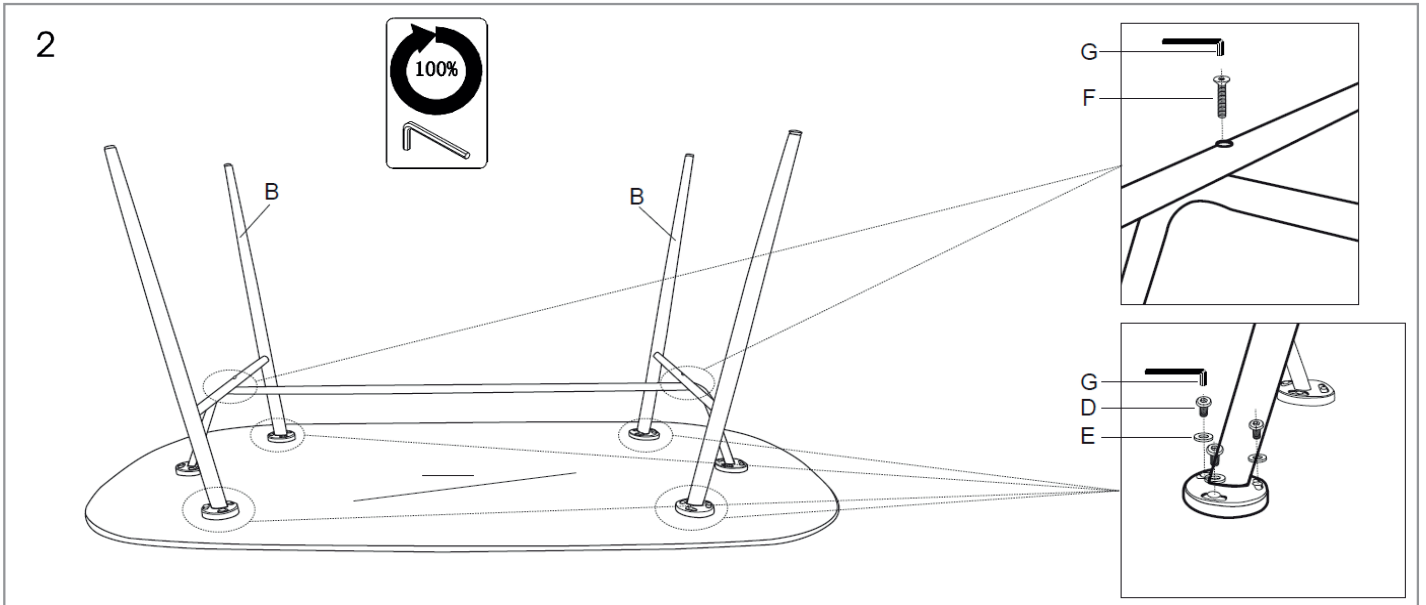

atmosphera®
Créateur d'intérieur

ROXAS

TABLE BASSE | COFFEE TABLE | MESA DE CENTRO | MESA BAJA | NIEDRIGERTISCH
LAGE TAFEL | TAVOLINO BASO | STÓL KAWOWY

REF : 166716A

 x 2

<https://quefairedemesdechets.fr>