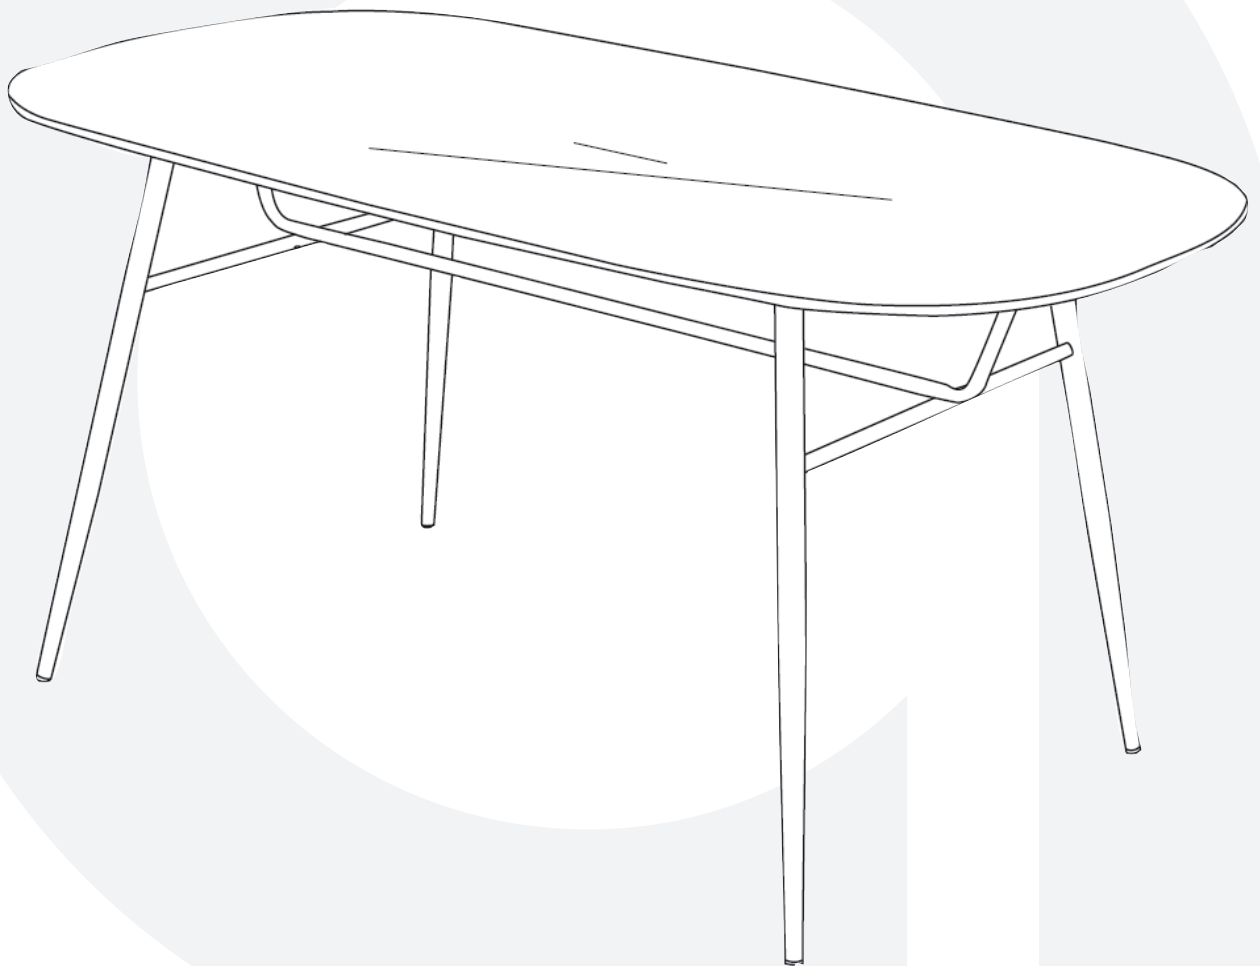

atmosphera®
Créateur d'intérieur

ROXAS

TABLE BASSE | COFFEE TABLE | MESA DE CENTRO | MESA BAJA | NIEDRIGERTISCH
LAGE TAFEL | TAVOLINO BASO | STÓL KAWOWY

REF : 166716A

 x 2

<https://quefairedemesdechets.fr>