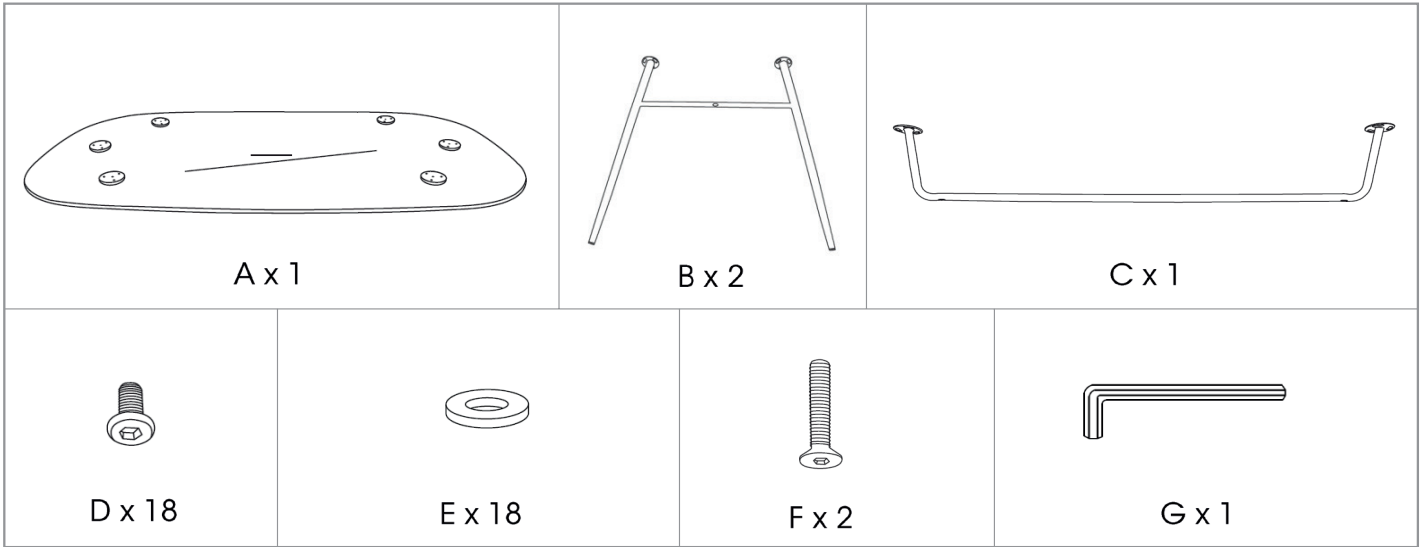

atmosphera®
Créateur d'intérieur

ROXAS

TABLE BASSE | COFFEE TABLE | MESA DE CENTRO | MESA BAJA | NIEDRIGERTISCH
LAGE TAFEL | TAVOLINO BASO | STÓL KAWOWY

REF : 166716A

 x 2

<https://quefairedemesdechets.fr>