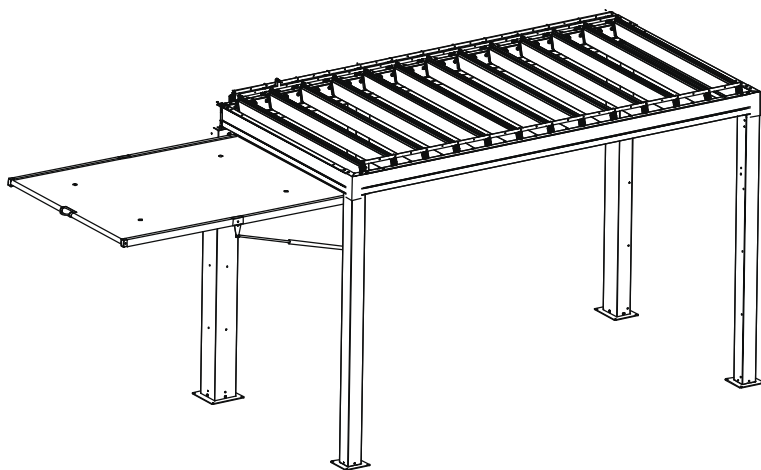

## AUVENT PETIT MODELE PERGOLA MAJAE

165752

Nos  
gammes :

2

30 min