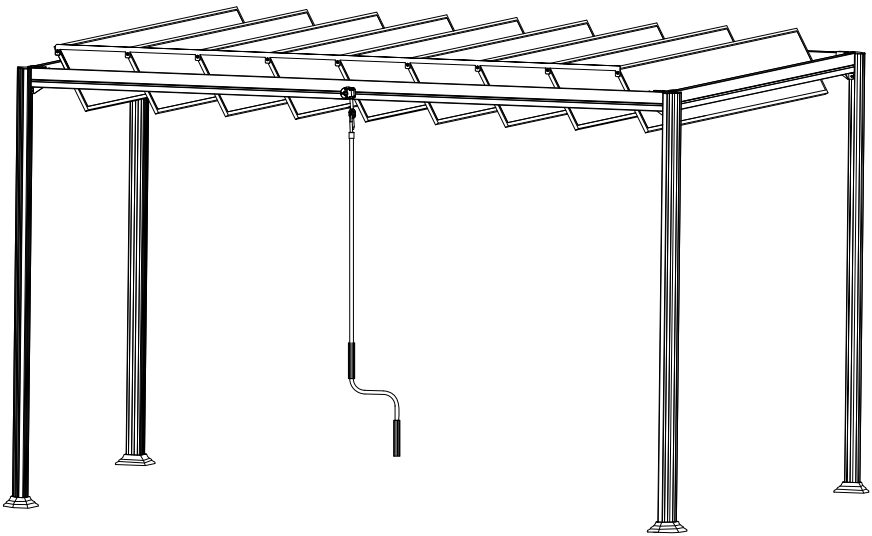

Hespéride®

TONNELLE BELIZE 3X4M

165726

Nos
gammes :

2

2.5 hours