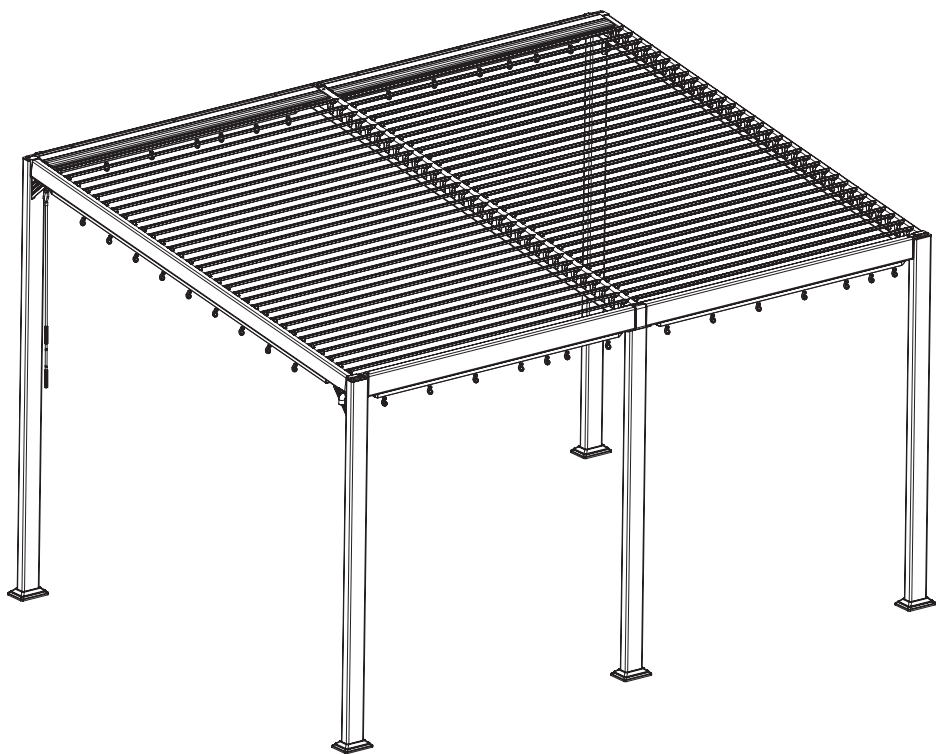

Hespéride®

PERGOLA AVILA 3X4

165706

Nos
gammes :

4

4 hours