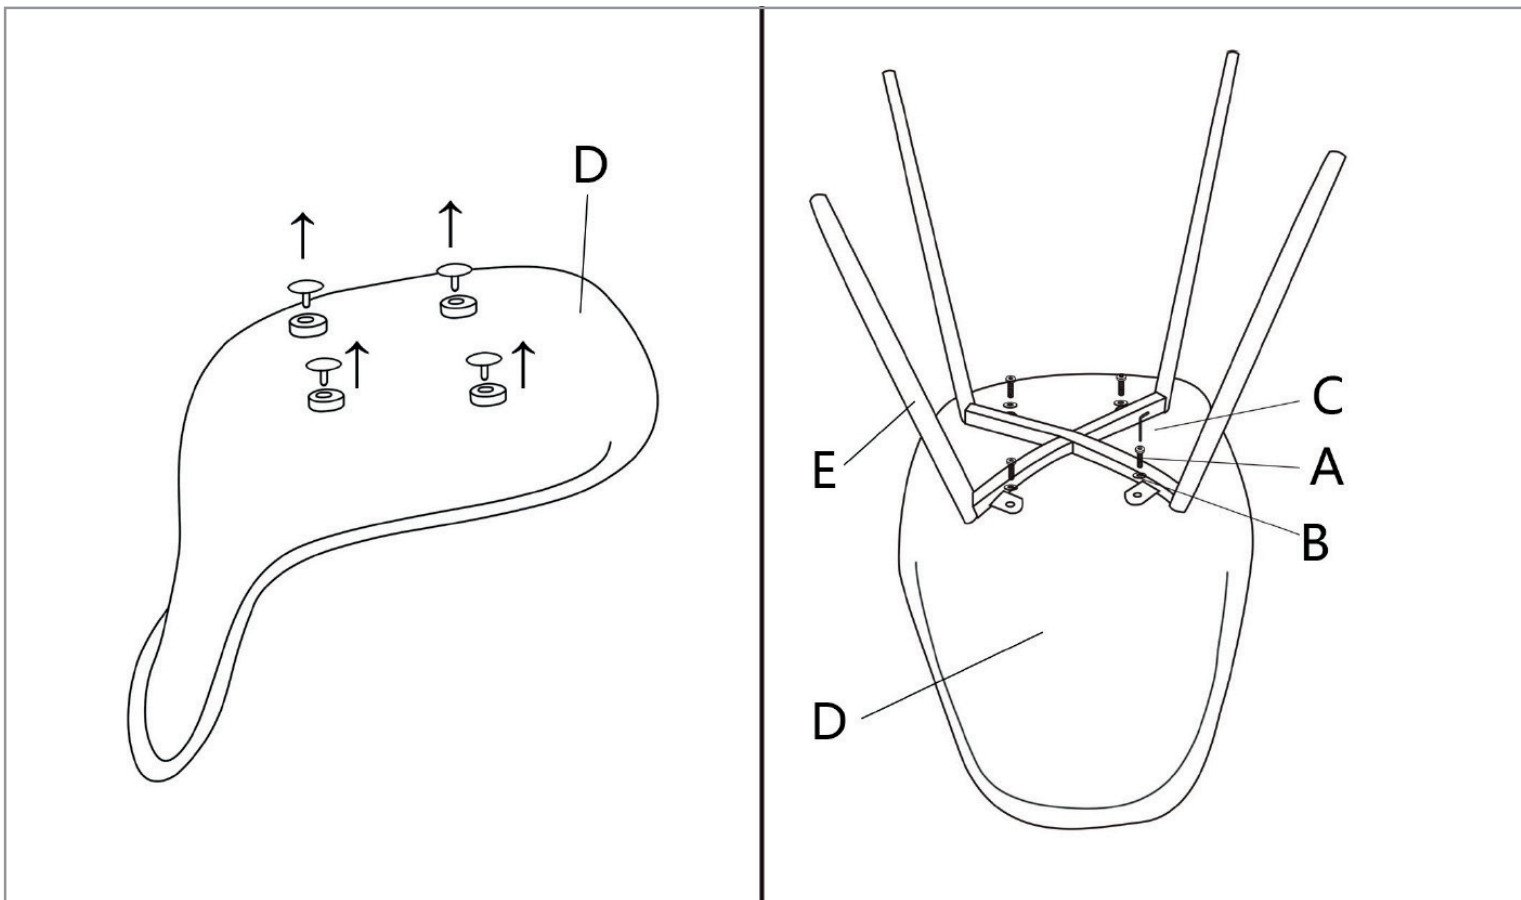

# TAHO

**CHAISE | CHAIR | CADEIRA | SILA | STUHL | STOEL | SEDIA | KRZESŁO**

---

**REF : 157268 MOD**

<b>Ax4</b>  <b>M6X13</b>	<b>Bx4</b> 	<b>Cx4</b> 
<b>Dx1</b> 	<b>Ex1</b> 	

Donnez ou recyclez vos meubles.